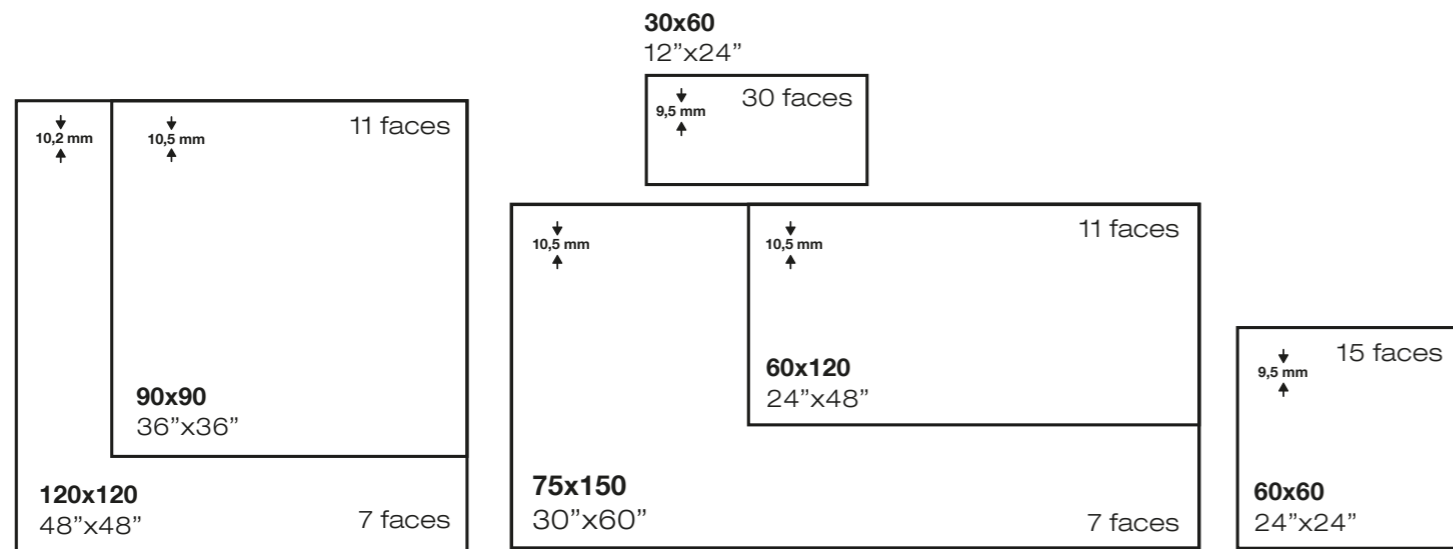

lance

Lance 60x120 / 24"x48" _ Taiga noce 20x120 / 8"x48"

lance

pavimento _ porcelánico _ pulido _ rectificado
 floor tile _ porcelain _ polished _ rectified

Serie también disponible en mate.
 Series also available in matt.
 Série également disponible en mat.
 Serie auch in matt erhältlich.

PACKING & SPECIAL PIECES

	Pc/Cj	M2/Cj	Cj/PI	M2/PI	Kg/Cj	Kg/PI
30x60	7	1,26	40	50,4	24,1	984
60x60	4	1,44	30	43,2	30	920
90x90	2	1,62	27	43,74	40	1100
60x120	2	1,44	32	46,08	34,5	1124
120x120	1	1,44	36	51,84	36,36	1328,96
75x150	1	1,16	40	45,2	28	1140

	Pulido	Mate
30x60	MP124	MP120
60x60	MP174	MP170
90x90	MP204	MP207
60x120	MP323	MP320
120x120	MP333	MP330
75x150	MP343	MP340

Ver página 582
 See page 582

Rodapié
 Skirting

Peldaño
 Step

Lance mate 120x120 / 48"x48"