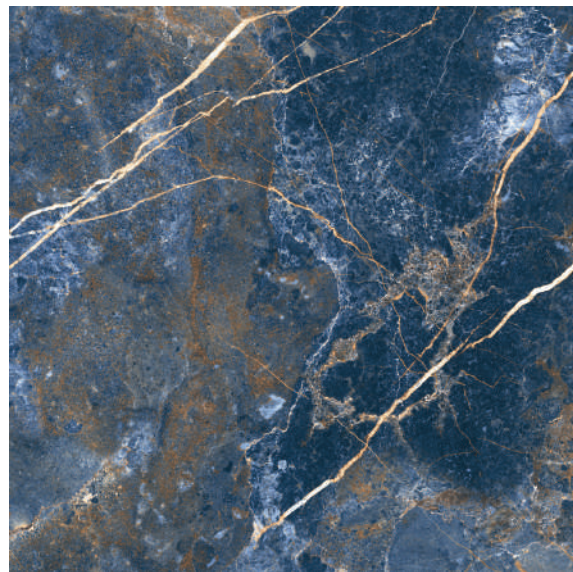

## XLAB

Icaro Blue Pulido  
260 x 120 cm.

XL2612GRP

MF

Icaro Blue Pulido  
60 x 120 cm.

P6012GRP

MF

Icaro Blue Pulido  
120 x 120 cm.

P1212GRP

—  
 Espesor / Thickness — 7 mm.  
 Variación Gráfica / Different Pattern — 4

	SIZE	TR	PCK
Rodapié Corte / Cut Skirting RC1212	10 x 60	27	15
Rodapié Corte / Cut Skirting	10 x 60	25	15

Se aconseja uso del Sistema Nivelado  
 We recommend using Levelling System to lay the tiles  
 Ver pág. / See p. 292

Icaro Blue Pulido 260 x 120 cm. — Pavimento / Floor Tiles: Icaro Blue Pulido 120 x 120 cm.