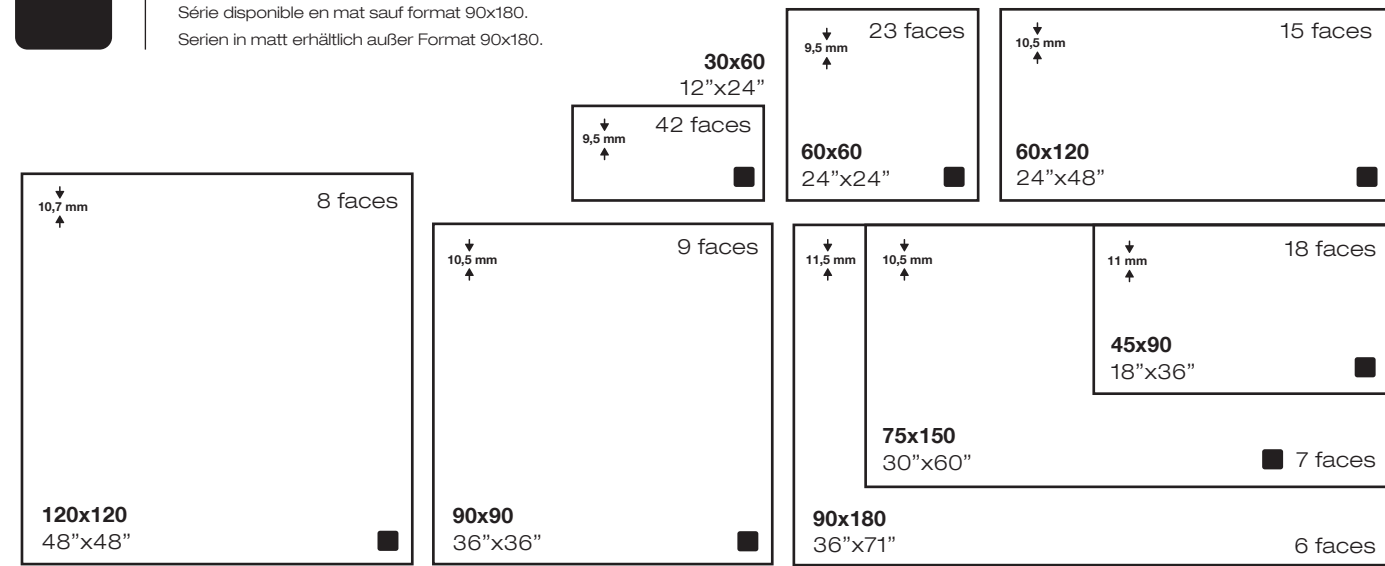

PORCELÁNICO PULIDO

POLISHED PORCELAIN

GRÈS CÉRAME POLI

POLIERTES FEINSTEINZEUG

bruce

Bruce 75x150 / 30"x60"

# bruce

**Serie disponible en mate excepto en formato 90x180.**  
 Series available in matt except 90x180 size.  
 Série disponible en mat sauf format 90x180.  
 Serien in matt erhältlich außer Format 90x180.

## PACKING & SPECIAL PIECES

	Pc/Cj	M2/Cj	Cj/PI	M2/PI	Kg/Cj	Kg/PI
30x60	7	1,26	40	50,4	24,1	984
45x90	3	1,21	44	53,24	28,7	1282,8
60x60	4	1,44	30	43,2	30,2	926
60x120	2	1,44	32	46,08	34	1108
90x90	2	1,62	27	43,74	42	1154
120x120	1	1,44	36	51,84	38,4	1402,4
75x150	1	1,13	40	45,2	28	1140
90x180	1	1,62	24	38,8	45,5	1112