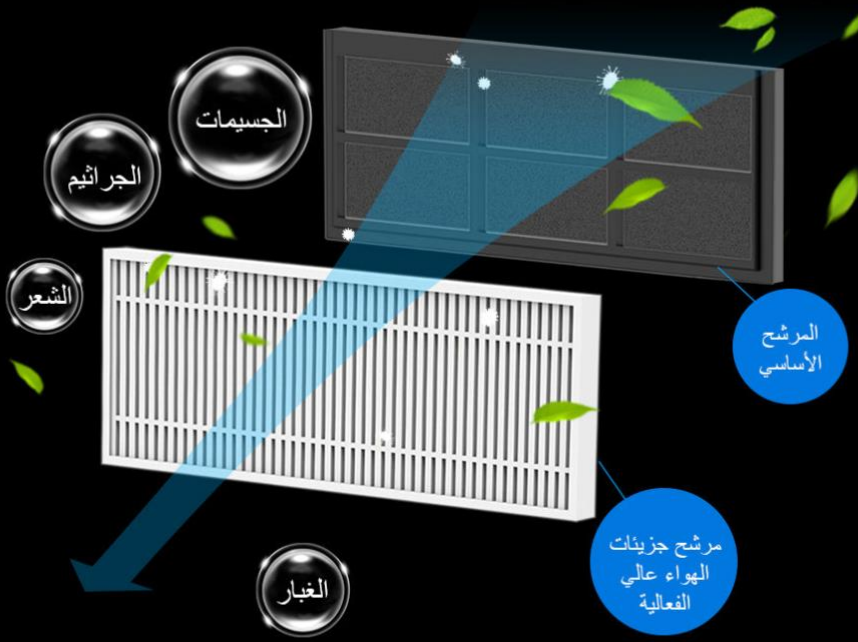

وحدة تجميع غبار بسعة كبيرة تبلغ 600 مل مزودة
بشاشة ترشيح مزدوجة

فصل بضغطة زر واحدة؛ وحدة تجميع الغبار كبيرة السعة مع شاشة مرشح
جزيئات الهواء عالي الفعالية الأساسي