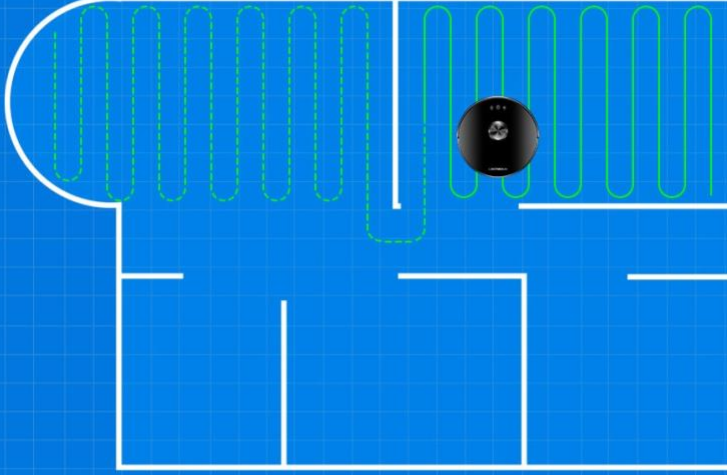

تنظيف على مستوى المنزل

التنظيف الموجه

تنظيف منطقة محددة

مهمة تنظيف مجدولة

ضبط مستوى الشفط

التوجيه الديناميكي الذكي المخطط يتيح لك قضاء وقت أقل في التنظيف

عند التنظيف، ساستخدم التوجيه الذكي الديناميكي لتنظيف كل غرفة واحدة تلو الأخرى
استناداً إلى الخريطة بعد تقسيم المناطق؛ تقلل التوجيه عبر المناطق وعدد الانعطافات،
وزيادة مسافة التنظيف عالي السرعة المستقيم إلى أقصى الحدود.

تنظيف منطقة محددة
حدد المنطقة التي تريد تنظيفها

تنظيف عالمي، وتغطية واسعة لكل
أرجاء المنزل

نظف المكان الذي تشير إليه

تذكير بالموقع
حدد موقع روبوت مكنسة التنظيف

تعيين الجدار الافتراضي
حتى لا تتداخل مع وقت العمل والراحة

إدارة الخرائط متعددة الطبقات

يتم إنشاء الخريطة (الخرائط) لتنظيف المنزل وتخزينها في التطبيق، مما يوفر الوقت والكهرباء. عندما ينظف الروبوت الطبقة الأولى في الخريطة، فلا داعي للقلق من أنه سينظف طبقة أخرى.