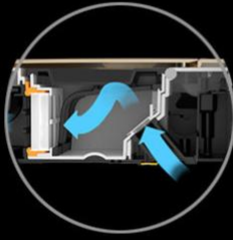

مسح رطب أساسي

منخفض

مسح رطب عادي

متوسط

مسح رطب عميق

مرتفع

وحدة تجميع غبار بسعة كبيرة تبلغ 600 مل مزودة
بشاشة ترشيح مزدوجة

فصل بضغطة زر واحدة؛ وحدة تجميع الغبار كبيرة السعة مع شاشة مرشح
جزيئات الهواء عالي الفعالية الأساسي