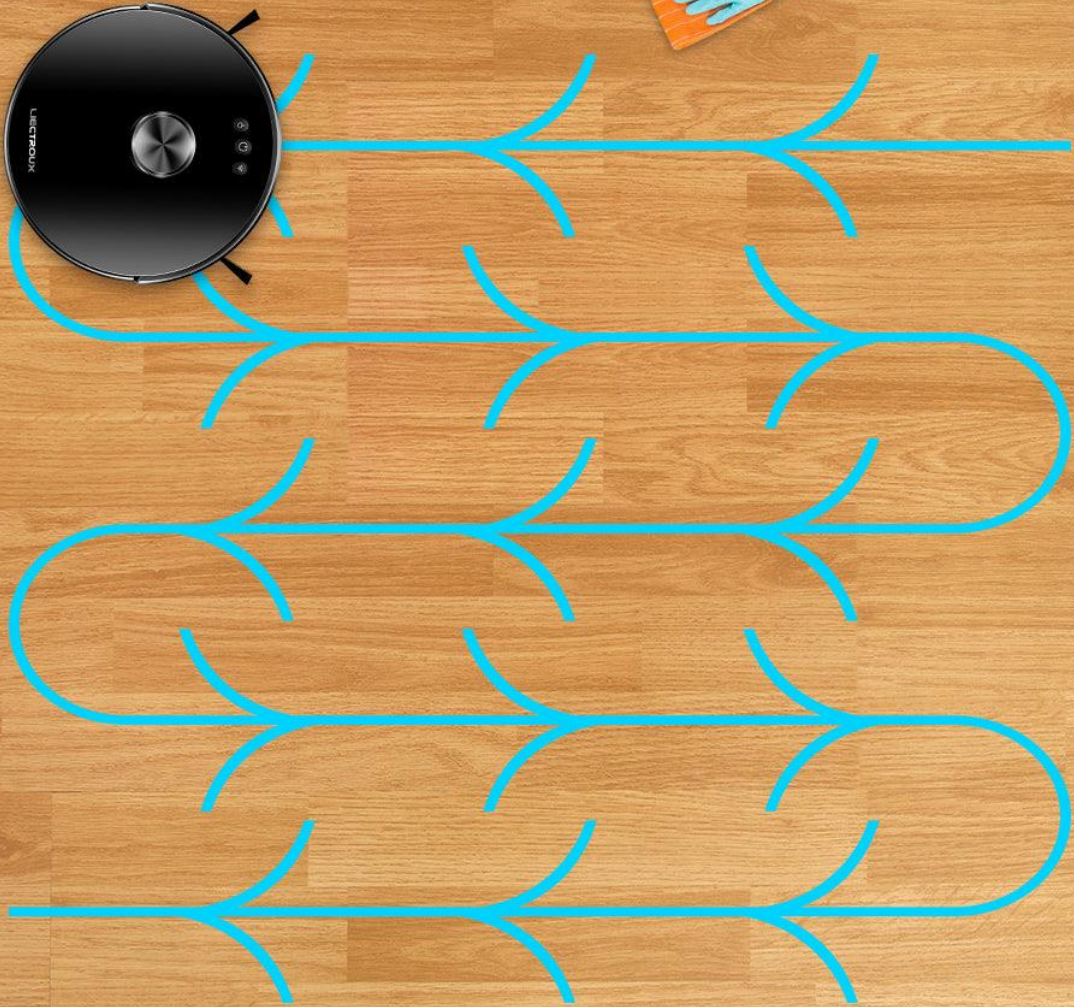

اضبط المنطقة المحظورة
عدم تنظيف منطقة لعب الأطفال

إعادة شحن تلقائية والاستمرار من نقطة التوقف لا تخش من تفويت التنظيف، حتى لو لم تكن في المنزل

عندما يكون مستوى البطارية أقل من 20%، سيعود روبوت مكنسة التنظيف تلقائيًا إلى منصة الشحن للشحن. عند شحن البطارية بنسبة 80%، سيعود تلقائيًا إلى مرحلة التنظيف عند نقطة التوقف لتجنب الإغفال أو التكرار.
العودة تلقائيًا إلى منصة الشحن بعد التنظيف، من دون تدخل بشري أثناء العملية بأكملها.

إدارة الخرائط متعددة الطبقات

يتم إنشاء الخريطة (الخرائط) لتنظيف المنزل وتخزينها في التطبيق، مما يوفر الوقت والكهرباء. عندما ينظف الروبوت الطبقة الأولى في الخريطة، فلا داعي للقلق من أنه سينظف طبقة أخرى.

التعرف الذكي والمسح الشامل

لا تخاف من الإضاءة المنخفضة والأجسام المظلمة ، حدد المشاهد المعقدة المختلفة ، مع حماية الاصطدام والسقوط واللف لتنظيف أكثر سلاسة.

تنظيف المسار على شكل حرف Y لا يقع متبقية

التنظيف الموجه على شكل حرف Y للمسح
والكنس المتكرر، وتقليد التنظيف اليدوي لمسح
الأرضيات؛
تنظيف سهل وشامل وبدون مجهود.

ضبط المنطقة المحظورة

يمكنك تعيين منطقة محظورة واحدة أو أكثر في التطبيق من خلال رسم إطار لا ينظفه الروبوت.

تنظيف منطقة محددة

من خلال تعيين منطقة محددة في التطبيق، يمكنك تنظيف الغرفة أو المنطقة المحددة فقط، بمجرد سحب مربع على الخريطة، بحيث يقوم الروبوت بتنظيف المنطقة التي حددتها.