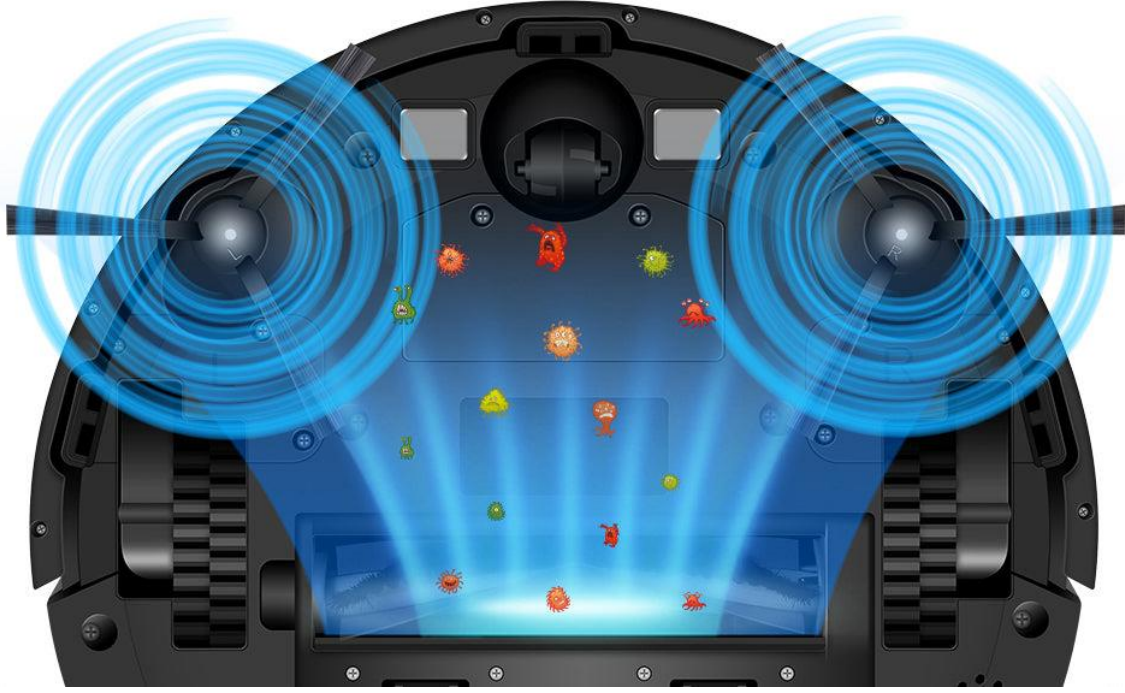

سعة شفط 6500 باسكال

محرك متغير التردد بلا فرشاة مع شفط كبير جداً وفرشاة دوران عاتمة على شكل حرف V ذات قطر كبير؛
جمع الغبار بالقرب من الأرض مع أداء تنظيف محسّن.