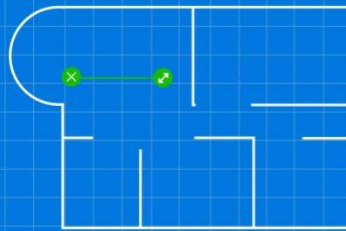

تنظيف على مستوى المنزل

التنظيف الموجه

تنظيف منطقة محددة

مهمة تنظيف مجدولة

ضبط مستوى الشفط

التوجيه الديناميكي الذكي المخطط يتيح لك قضاء وقت أقل في التنظيف

عند التنظيف، ساستخدم التوجيه الذكي الديناميكي لتنظيف كل غرفة واحدة تلو الأخرى
استناداً إلى الخريطة بعد تقسيم المناطق؛ تقلل التوجيه عبر المناطق وعدد الانعطافات،
وزيادة مسافة التنظيف عالي السرعة المستقيم إلى أقصى الحدود.

تنظيف منطقة محددة
حدد المنطقة التي تريد تنظيفها

تنظيف عالمي، وتغطية واسعة لكل
أرجاء المنزل

نظف المكان الذي تشير إليه

تذكير بالموقع
حدد موقع روبوت مكنسة التنظيف

تعيين الجدار الافتراضي
حتى لا تتداخل مع وقت العمل والراحة

اضبط المنطقة المحظورة
عدم تنظيف منطقة لعب الأطفال

إعادة شحن تلقائية والاستمرار من نقطة التوقف لا تخش من تفويت التنظيف، حتى لو لم تكن في المنزل

عندما يكون مستوى البطارية أقل من 20%، سيعود روبوت مكنسة التنظيف تلقائيًا إلى منصة الشحن للشحن. عند شحن البطارية بنسبة 80%، سيعود تلقائيًا إلى مرحلة التنظيف عند نقطة التوقف لتجنب الإغفال أو التكرار.
العودة تلقائيًا إلى منصة الشحن بعد التنظيف، من دون تدخل بشري أثناء العملية بأكملها.

إدارة الخرائط متعددة الطبقات

يتم إنشاء الخريطة (الخرائط) لتنظيف المنزل وتخزينها في التطبيق، مما يوفر الوقت والكهرباء. عندما ينظف الروبوت الطبقة الأولى في الخريطة، فلا داعي للقلق من أنه سينظف طبقة أخرى.