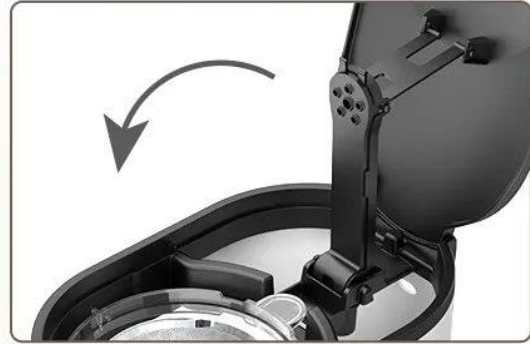

دليل التشغيل