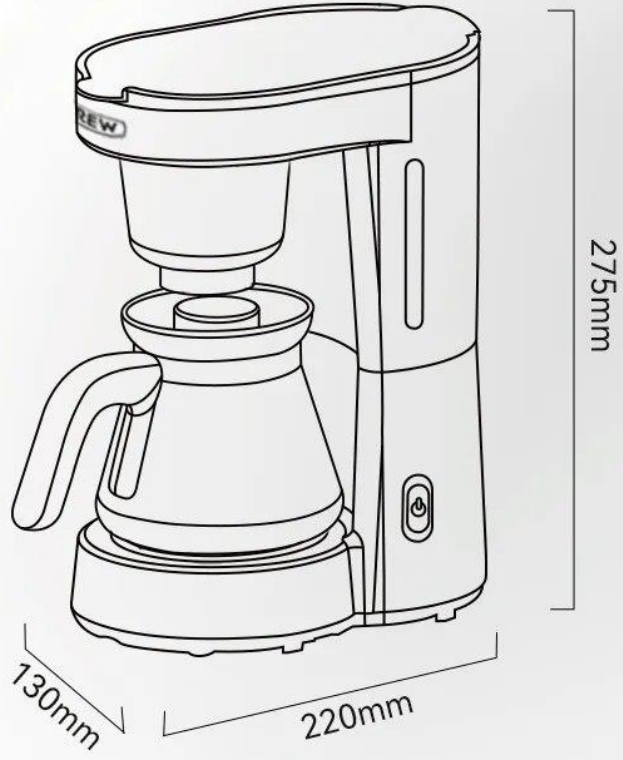

# "معلمة المنتج"

نموذج المنتج:

إتش ١٢

:N.W / G.W

١,١٥ كجم / ١,٥ كجم

وسم:

هايبرو

سعة خزان المياه: