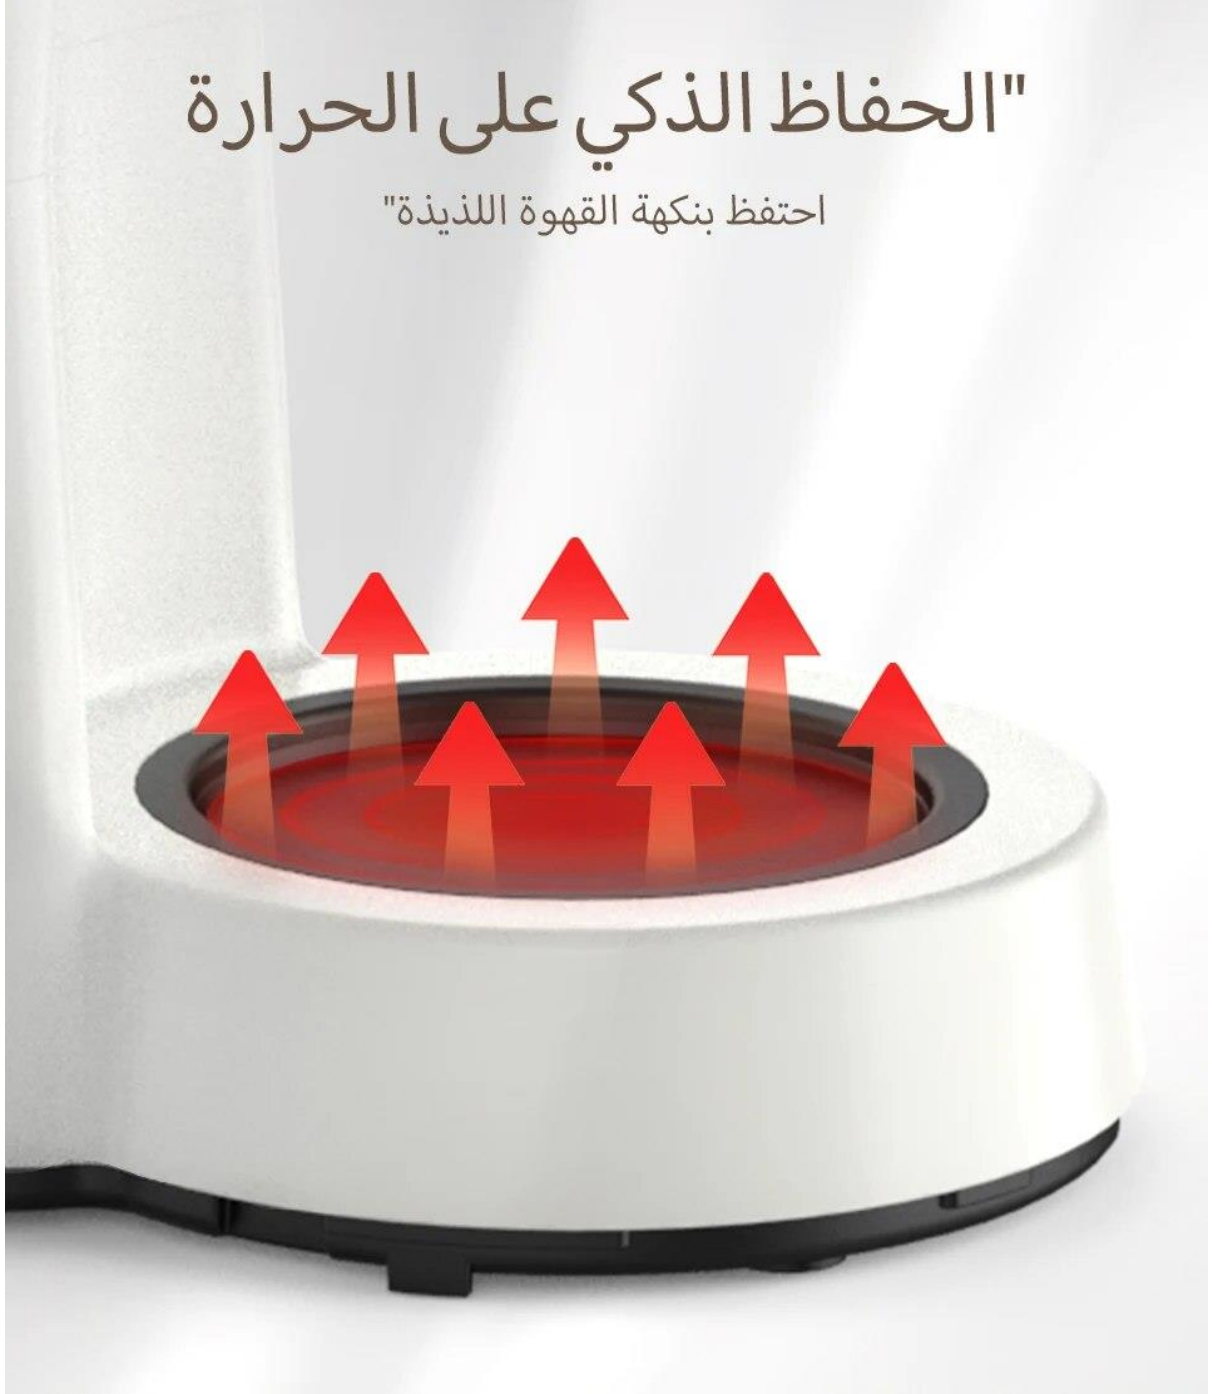

"الحفاظ الذكي على الحرارة"

احتفظ بنكهة القهوة اللذيذة"