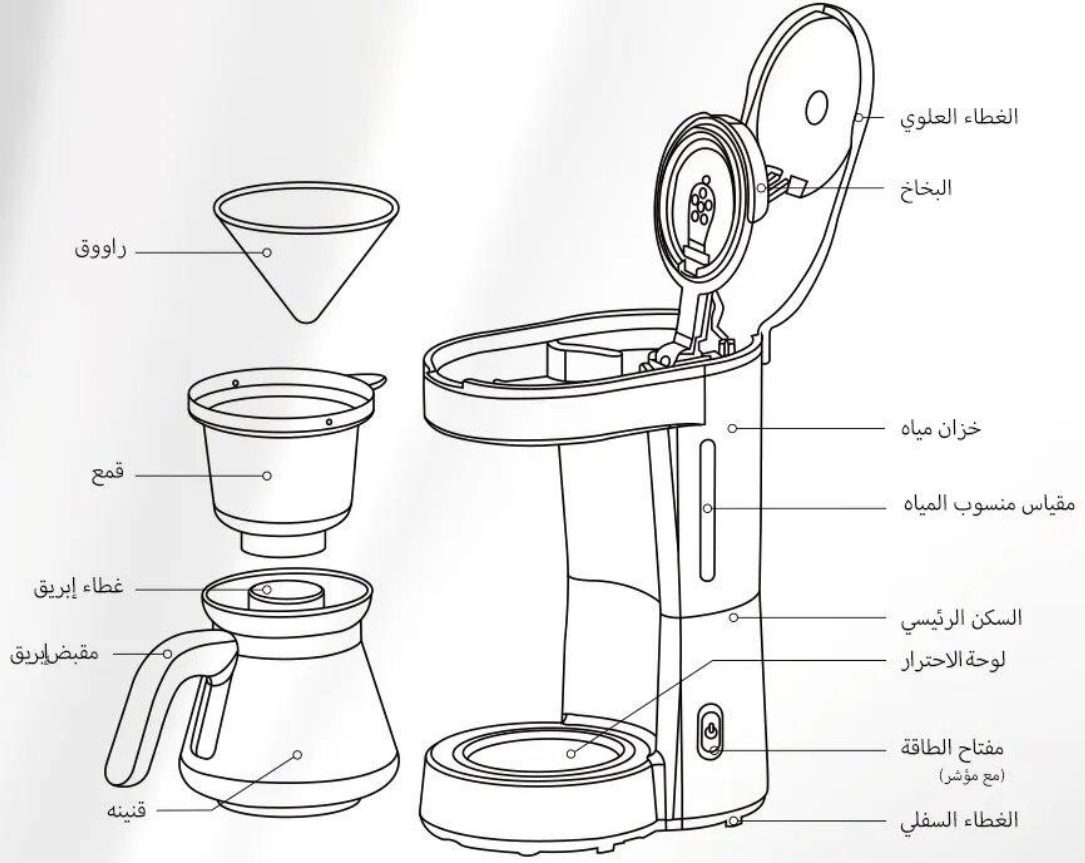

"الملحقات بالتفصيل"