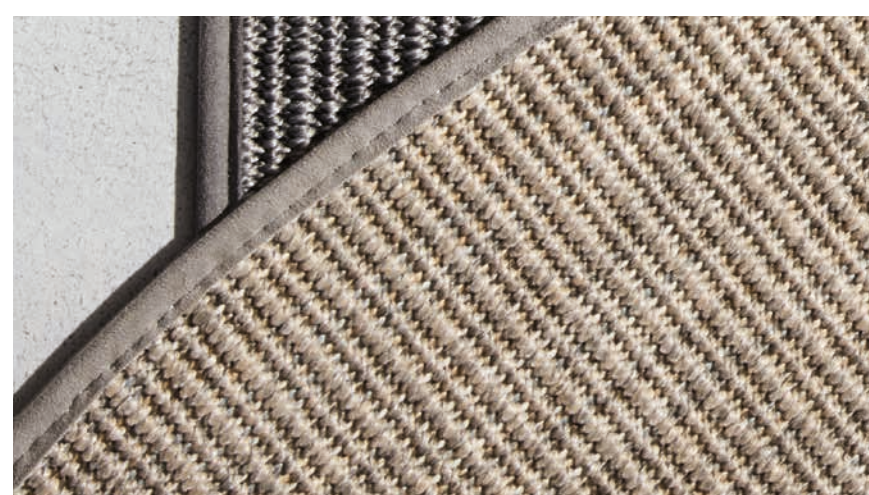

Outdoor / Paspel \*) ⌀ 1 cm

\*) Nur für die Qualitäten Stone und Sands, empfohlene Paspelfarbe am Muster.  
Uniquement pour les qualités Stone et Sands. Le coloris recommandé pour le passepoil se trouve sur l'échantillon.  
Solo per le qualità Stone e Sands, fettuccia consigliata in tinta.  
Alleen voor de kwaliteiten Stone en Sands, aanbevolen biezenkleuren op het staal.  
Only for the qualities Stone and Sands, recommended edging colour on the sample.  
Solamente para las calidades Stone y Sands, el color recomendado para el vivo se encuentra en el muestrario.