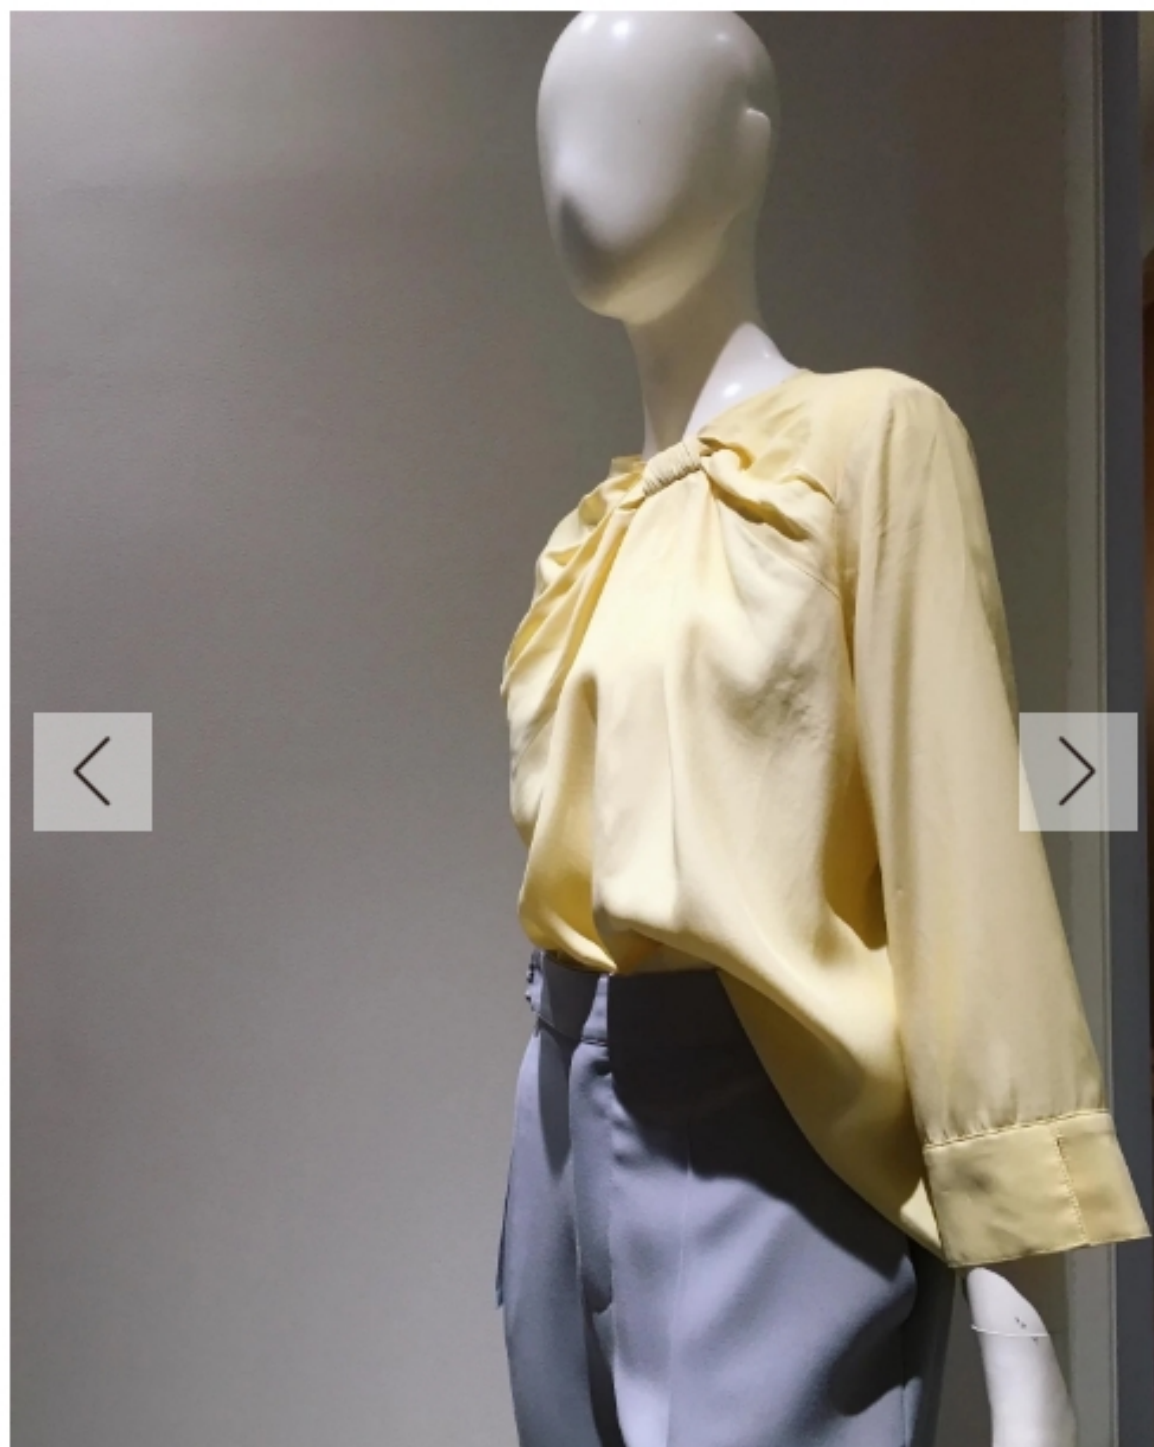

## ネックノットブラウス

¥18,700 (税込)

**1** Add item to cart

色

Cイエロー

ADD TO CART

しわになりにくくコンパクトでありながら

滑らかなタッチが特徴のレーヨンローンです。

レーヨン100%ながらウォッシュブルで通常の

レーヨン素材よりしわになりにくいのも特徴です。

ネックにノットとタックディテールを使ったブラウスは

肩がドロップし過ぎずジャケットのインナーとして

きれい目コーデにもお使い頂けます。

ネックノットブラウス