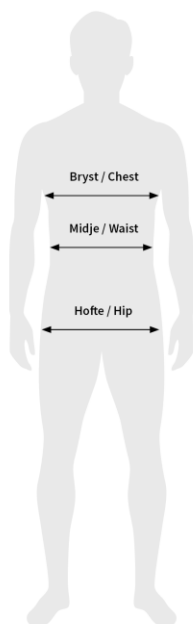

KROPPSMÅL / BODY MEASUREMENTS

- MÅLT DIREKT PÅ KROPPEN / MEASURED DIRECTLY ON THE BODY

Unisex	XS 44-46	S 46-48	M 50-52	L 54-56	XL 58-60	XXL 62-64	XXXL 66-68
Høyde / Height	168-172	172-176	176-180	180-184	184-188	187-191	190-194
Bryst / Chest	90	96	102	108	116	124	132
Midje / Waist	76	82	88	94	100	106	112
Hofte / Hip	90	96	102	108	114	120	126
Erm lengde / Sleeve length	82	84	86	89	91	94	97
Innersøm / Inseam	76	79	82	85	87,5	90	94
Junior	128-140	140-152	152-164				
Bryst / Chest	72,5	76,5	82				
Midje / Waist	64	66,5	70				
Hofte / Hip	75	81	87				
Erm lengde / Sleeve length	69	74	79				
Innersøm / Inseam	63	68,5	74				

KROPPSMÅL / BODY MEASUREMENTS

- MÅLT DIREKT PÅ KROPPEN / MEASURED DIRECTLY ON THE BODY

Våtdrakter

Herre	XS	S	M	L	XL
Bryst / Chest	82	92	100	108	116
Midje / Waist	70	78	86	94	102
Hofte / Hip	86	94	102	110	118
Dame	36	38	40	42	44
Bryst / Chest	86	90	96	102	108
Midje / Waist	70	74	80	86	92
Hofte / Hip	94	98	104	110	116
Junior	8 (128)	10 (140)	12 (152)	14 (164)	
Bryst / Chest	65	71	77	83	
Midje / Waist	58	62	66	70	
Hofte / Hip	72	78	84	90	