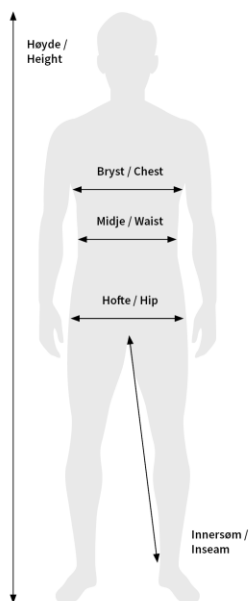

KROPPSMÅL / BODY MEASUREMENTS

- MÅLT DIREKT PÅ KROPPEN / MEASURED DIRECTLY ON THE BODY

Unisex	XS 44-46	S 46-48	M 50-52	L 54-56	XL 58-60	XXL 62-64	XXXL 66-68
Høyde / Height	168-172	172-176	176-180	180-184	184-188	187-191	190-194
Bryst / Chest	90	96	102	108	116	124	132
Midje / Waist	76	82	88	94	100	106	112
Hofte / Hip	90	96	102	108	114	120	126
Erm lengde / Sleeve length	82	84	86	89	91	94	97
Innersøm / Inseam	76	79	82	85	87,5	90	94
Junior	128-140	140-152	152-164				
Bryst / Chest	72,5	76,5	82				
Midje / Waist	64	66,5	70				
Hofte / Hip	75	81	87				
Erm lengde / Sleeve length	69	74	79				
Innersøm / Inseam	63	68,5	74				

KROPPSMÅL / BODY MEASUREMENTS

- MÅLT DIREKT PÅ KROPPEN / MEASURED DIRECTLY ON THE BODY

Våtdrakter

Herre	XS	S	M	L	XL
Bryst / Chest	82	92	100	108	116
Midje / Waist	70	78	86	94	102
Hofte / Hip	86	94	102	110	118
Dame	36	38	40	42	44
Bryst / Chest	86	90	96	102	108
Midje / Waist	70	74	80	86	92
Hofte / Hip	94	98	104	110	116
Junior	8 (128)	10 (140)	12 (152)	14 (164)	
Bryst / Chest	65	71	77	83	
Midje / Waist	58	62	66	70	
Hofte / Hip	72	78	84	90	