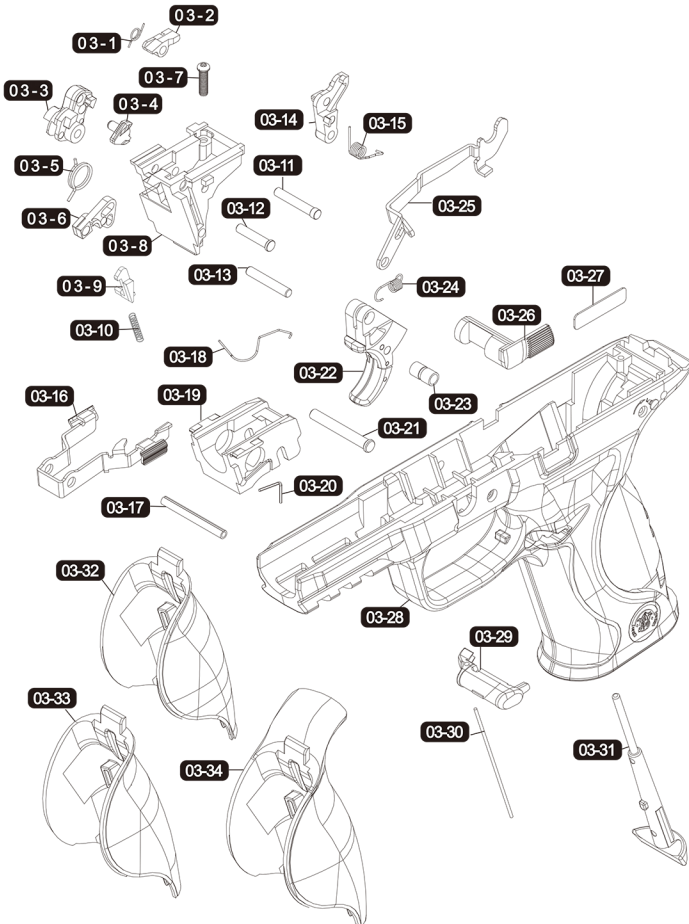

1 SLIDE

01-1 VGC3URV041	01-15 PSCW140306
01-2 VGC3FST010	01-16 VGC0PIS090
01-3 VGC3SPG003	01-17 VGC3SPG004
01-4 VGC3FST020	01-18 VGC0PIS0L0
01-5 VGC3FST030	01-19 PSCW030605
01-6 VGC3FST040	01-20 VGC0PIS0K0
01-7 VGC3URV030	01-21 VGC0PIS0H0
01-8 PSCW040403	01-22 VGC0PIS0M0
01-9 VGC3RST010	01-23 VGC0MSY020
01-10 VGC3PIS011	01-24 VGC0SPG004
01-11 VGC0PIS0P0	01-25 PSCW020605
01-12 VGC3URV020	01-26 PSCW261022
01-13 VGC0SPG003	01-27 VGC3FST040
01-14 VGC0PIS080	

2 BARREL

02-1 VGC3BRL040	02-7 VGC0HOP060
02-2 PRIG000051	02-8 VGC3HOP020
02-3 V000TUB088	02-9 PSCW020607
02-4 VGC3HOP010	02-10 VGC3SPC030
02-5 VGC0HOP030	02-11 VGC3SPC010
02-6 VGC0HOP040	02-12 VGC4SPG006
	02-13 VGC3SPC040

3 GRIP

4 MAGAZINE

03-1 VGC0SPG007	04-1 VGC0MAG030
03-2 VGC0PLK070	04-2 VGC0MAG090
03-3 VGC0PLK050	04-3 VGC0MAG070
03-4 VGC0PLK060	04-4 VGC3MAG070
03-5 VGC0SPG009	04-5 VGC0MAG020
03-6 VGC0PLK090	04-6 VGC3MAG010
03-7 PSCW261031	04-7 VGC0MAG0G2
03-8 VGC0PLK010	04-8 VGC0SPG017
03-9 VGC0PLK080	04-9 VGC0MAG0M0
03-10 VGC0SPG010	04-10 VGC0MAG080
03-11 VGC0PLK030	04-11 VGC3MAG060
03-12 VGC0PLK020	04-12 VGC3MAG050
03-13 VGC0PLK040	04-13 PSCW260822
03-14 VGC0PLK0A0	04-14 VGC0VAV010
03-15 VGC0SPG011	04-15 VGC3MAG040
03-16 VGC3LRV010	
03-17 PBOT032801	
03-18 VGC3SPG006	
03-19 VGC3BRL030	
03-20 VGC3SPG001	
03-21 VGC3TGD040	
03-22 VGC3TGD010	
03-23 VGC3TGD050	
03-24 VGC3SPG005	
03-25 VGC3TGD060	
03-26 VGC3BRL020	
03-27 VGC3LRV020	
03-28 VGC3GRP0B0	
03-29 VGC3MAG020	
03-30 VGC3SPG002	
03-31 VGC3GRP070	
03-32 VGC3GRP090	
03-33 VGC3GRP0A0	
03-34 VGC3GRP080