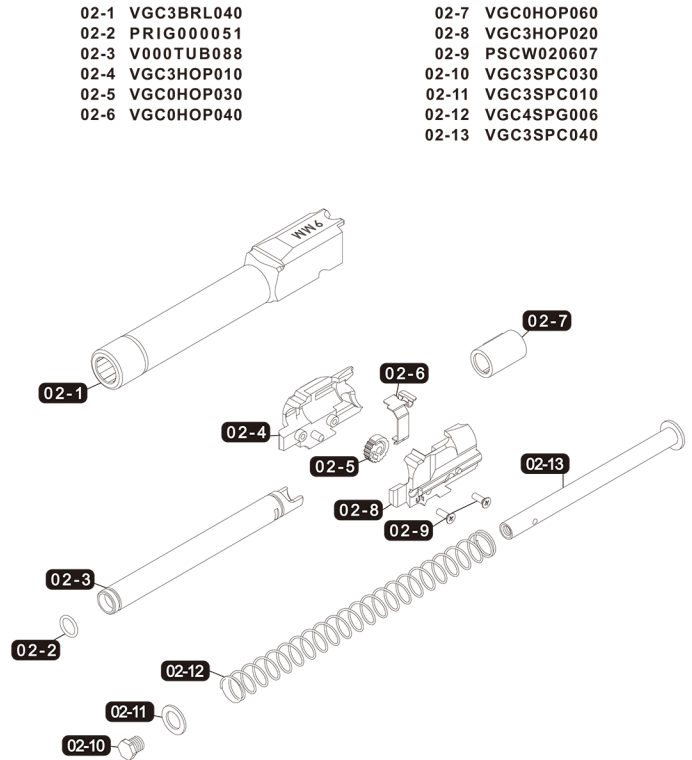

# 1 SLIDE

- |                  |                  |
|------------------|------------------|
| 01-1 VGC3URV041  | 01-15 PSCW140306 |
| 01-2 VGC3FST010  | 01-16 VGC0PIS090 |
| 01-3 VGC3SPG003  | 01-17 VGC3SPG004 |
| 01-4 VGC3FST020  | 01-18 VGC0PIS0L0 |
| 01-5 VGC3FST030  | 01-19 PSCW030605 |
| 01-6 VGC3FST040  | 01-20 VGC0PIS0K0 |
| 01-7 VGC3URV030  | 01-21 VGC0PIS0H0 |
| 01-8 PSCW040403  | 01-22 VGC0PIS0M0 |
| 01-9 VGC3RST010  | 01-23 VGC0MSY020 |
| 01-10 VGC3PIS011 | 01-24 VGC0SPG004 |
| 01-11 VGC0PIS0P0 | 01-25 PSCW020605 |
| 01-12 VGC3URV020 | 01-26 PSCW261022 |
| 01-13 VGC0SPG003 | 01-27 VGC3FST040 |
| 01-14 VGC0PIS080 |                  |

# 2 BARREL

- |                 |                  |
|-----------------|------------------|
| 02-1 VGC3BRL040 | 02-7 VGC0HOP060  |
| 02-2 PRIG000051 | 02-8 VGC3HOP020  |
| 02-3 V000TUB088 | 02-9 PSCW020607  |
| 02-4 VGC3HOP010 | 02-10 VGC3SPC030 |
| 02-5 VGC0HOP030 | 02-11 VGC3SPC010 |
| 02-6 VGC0HOP040 | 02-12 VGC4SPG006 |
|                 | 02-13 VGC3SPC040 |