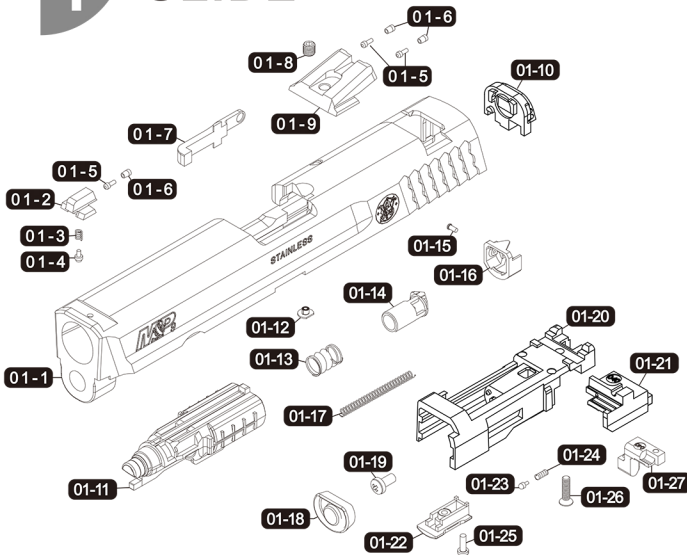

# 1 SLIDE

- |                  |                  |
|------------------|------------------|
| 01-1 VGC3URV041  | 01-15 PSCW140306 |
| 01-2 VGC3FST010  | 01-16 VGC0PIS090 |
| 01-3 VGC3SPG003  | 01-17 VGC3SPG004 |
| 01-4 VGC3FST020  | 01-18 VGC0PIS0L0 |
| 01-5 VGC3FST030  | 01-19 PSCW030605 |
| 01-6 VGC3FST040  | 01-20 VGC0PIS0K0 |
| 01-7 VGC3URV030  | 01-21 VGC0PIS0H0 |
| 01-8 PSCW040403  | 01-22 VGC0PIS0M0 |
| 01-9 VGC3RST010  | 01-23 VGC0MSY020 |
| 01-10 VGC3PIS011 | 01-24 VGC0SPG004 |
| 01-11 VGC0PIS0P0 | 01-25 PSCW020605 |
| 01-12 VGC3URV020 | 01-26 PSCW261022 |
| 01-13 VGC0SPG003 | 01-27 VGC3FST040 |
| 01-14 VGC0PIS080 |                  |

# 2 BARREL

- |                 |                  |
|-----------------|------------------|
| 02-1 VGC3BRL040 | 02-7 VGC0HOP060  |
| 02-2 PRIG000051 | 02-8 VGC3HOP020  |
| 02-3 V000TUB088 | 02-9 PSCW020607  |
| 02-4 VGC3HOP010 | 02-10 VGC3SPC030 |
| 02-5 VGC0HOP030 | 02-11 VGC3SPC010 |
| 02-6 VGC0HOP040 | 02-12 VGC4SPG006 |
|                 | 02-13 VGC3SPC040 |

# 3 GRIP