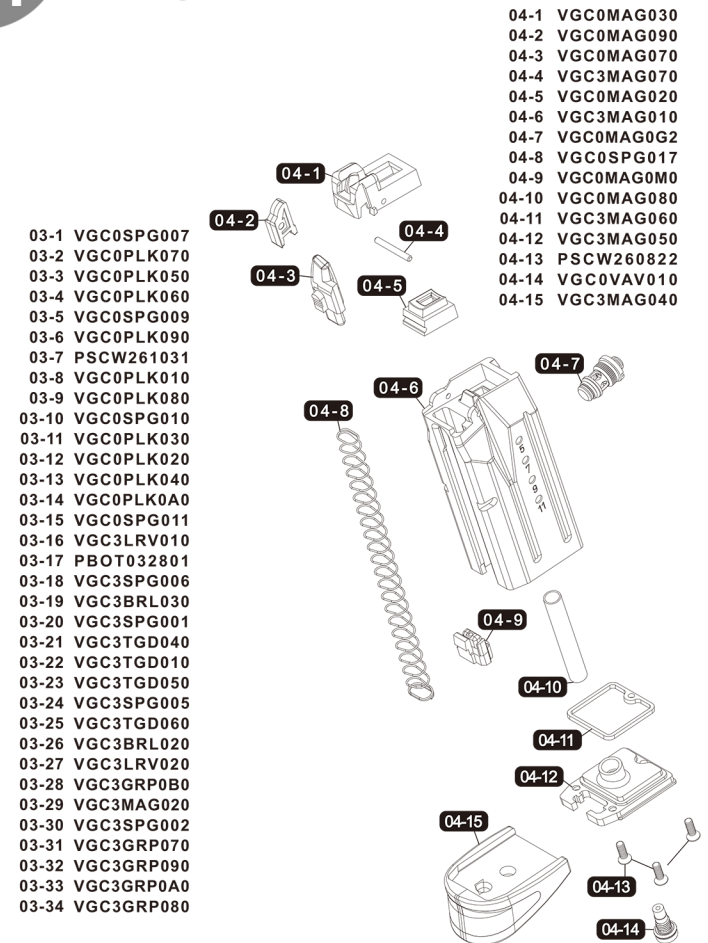

4 MAGAZINE

03-1 VGC0SPG007	04-1 VGC0MAG030
03-2 VGC0PLK070	04-2 VGC0MAG090
03-3 VGC0PLK050	04-3 VGC0MAG070
03-4 VGC0PLK060	04-4 VGC3MAG070
03-5 VGC0SPG009	04-5 VGC0MAG020
03-6 VGC0PLK090	04-6 VGC3MAG010
03-7 PSCW261031	04-7 VGC0MAG0G2
03-8 VGC0PLK010	04-8 VGC0SPG017
03-9 VGC0PLK080	04-9 VGC0MAG0M0
03-10 VGC0SPG010	04-10 VGC0MAG080
03-11 VGC0PLK030	04-11 VGC3MAG060
03-12 VGC0PLK020	04-12 VGC3MAG050
03-13 VGC0PLK040	04-13 PSCW260822
03-14 VGC0PLK0A0	04-14 VGC0VAV010
03-15 VGC0SPG011	04-15 VGC3MAG040
03-16 VGC3LRV010	
03-17 PBOT032801	
03-18 VGC3SPG006	
03-19 VGC3BRL030	
03-20 VGC3SPG001	
03-21 VGC3TGD040	
03-22 VGC3TGD010	
03-23 VGC3TGD050	
03-24 VGC3SPG005	
03-25 VGC3TGD060	
03-26 VGC3BRL020	
03-27 VGC3LRV020	
03-28 VGC3GRP0B0	
03-29 VGC3MAG020	
03-30 VGC3SPG002	
03-31 VGC3GRP070	
03-32 VGC3GRP090	
03-33 VGC3GRP0A0	
03-34 VGC3GRP080