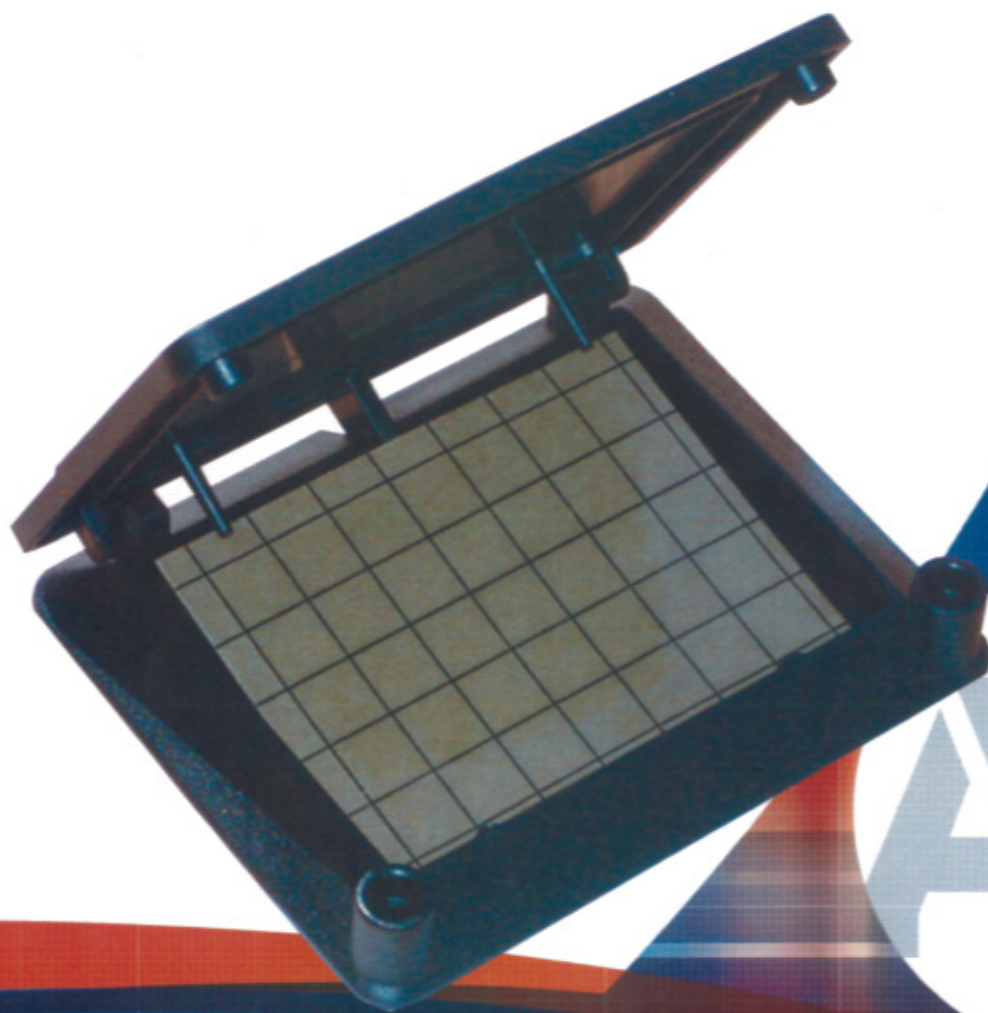

# AF Insekten Monitoring System

VON EXPERTEN ENTWICKELT  
VON FACHLEUTEN EINGESETZT

AF

# Die wichtigsten Merkmale

- Das superflache Profil erlaubt den Einsatz in engen Bereichen, möglichst nah an den Insekten
- Das superflache Profil schützt vor größeren Eindringlingen
- Die Klebefläche wird bei öffnen des Monitorsystems durch einen einzigartigen Mechanismus automatisch angehoben
- Abgeschrägte Seitenwände ermöglichen Insekten rundum Zugang (ca.360°) in die Box
- Die Klebefläche wird von den Insekten erst zu spät bemerkt
- Die raue Oberfläche und die abgeschrägten Seitenwände sorgen dafür, dass auch kleinere Insekten nicht abgehalten werden
- Die Monitorbox lässt sich fest auf die AF Maxi Mäusebox aufstecken, wodurch man ein integriertes Monitor-/ Bekämpfungssystem erhält - für Insekten - und Mäuseaktivität