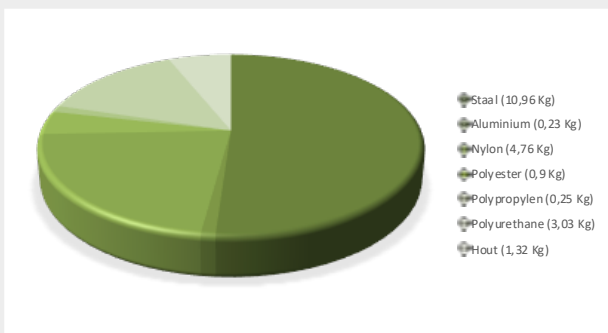

Opties // Options

Afmetingen en gewicht // Measurements and weight

Zithoogte Seat height	Zittingbreedte Seat width	Zitdiepte Seat depth	Rugbreedte Back width	Totale hoogte Total height	Totale diepte Total depth
460-560 mm	490 mm	470-530 mm	420 mm	930-1070 mm	590-650 mm

Gewicht // Weight: 21,45 KG **Maximale belastbaarheid // Weight Limits:** 125 KG

Garantie & Service // Warranty & Service

- > **15 jaar garantie // 15 years warranty**
- > **50 jaar garantie op rug // 50 years warranty on back**
- > **Onderhoudsvriendelijk vanwege eenvoudige uitwisseling van onderdelen**
  Low maintenance due to effortless exchange of parts

- > **10 jaar naleverbaarheid van onderdelen**
  10 years deliverability of parts
- > **Landelijke service**
  Easy to assemble

€ 50.-
End-of-life-circle cashback

Mileu & materialen // Environment & materials

Kenmerken // Characteristics

- > **Schuim FCKW-vrij**
  Foam FCKW-free
- > **PAK-vrij**
  PAK-free
- > **Stoffen niet verlijmd**
  Textiles not glued
- > **Gebruik van emissie-arme materialen**
  Use of low-emission materials
- > **ISO 14001**
  ISO 14001

Aandeel Materiaal // Material contents

Materiaal Material	Waarvan gerecycled Which recycled	Recyclebaar Recyclable
Staal // Steel	50%	100%
Aluminium	100%	100%
Nylon	67%	100%
Polyester	0%	100%
Polypropylen	100%	100%
Polyurethanes	0%	80%
Hout // Wood	0%	100%

Recycle percentages

Gemiddeld percentage gerecycled materiaal in product: c.a. 45%. Recyclebaar: c.a. 81,3%

Recycling percentages

Average recycled material in this product: approx. 45%. Recyclable: approx 81,3%

15
years warranty

NEN-EN 1335
European Norm

ISO-9001

ISO-14001

GREEN TAG
Certified