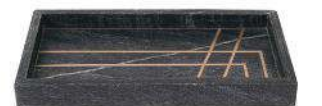

TRAY
12.01"L X 5.98"W X 1.5"H