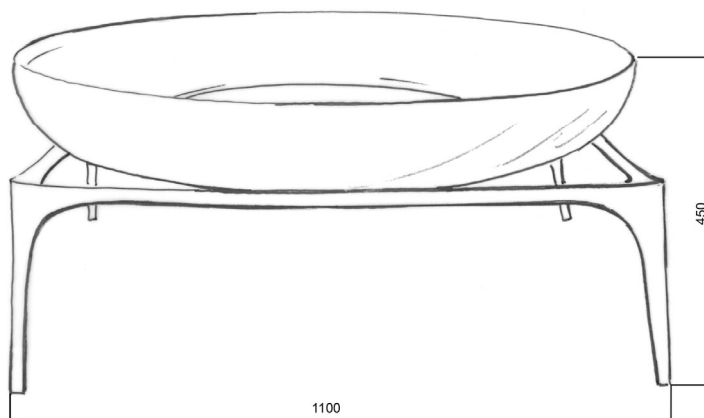

PINTO

COLLECTION RIO

Table basse *Tartaruga*

Réf : RIO-02

INFORMATIONS GENERALES

Piètement en bronze patiné, plateau en résine laquée rouge orné d'un centre en laiton martelé, patiné et vernis.

DIMENSIONS

Hauteur : 45 cm
Largeur : 110 cm