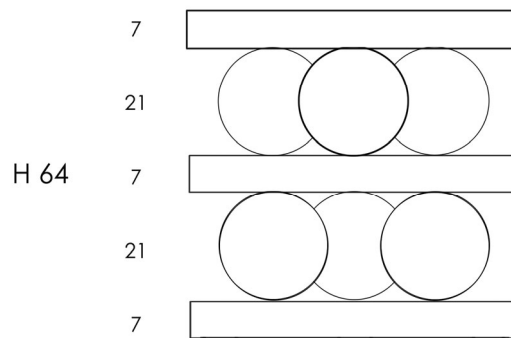

PINTO

COLLECTION RIO

Guéridon *Recife*

Réf : RIO-05-code finition

Diam. 64

INFORMATIONS GENERALES

Guéridon en ébénisterie de sycomore.
Piètement en bois.

FINITIONS EN SERIE ILLIMITEE

009 Sycomore naturel cendré
008 Sycomore teinté wengé
003 Laque brillante noire

DIMENSIONS

Hauteur : 64 cm
Diamètre : 64 cm

Fabrications spéciales : dimensions, matériaux et teintes réalisables sur demande.