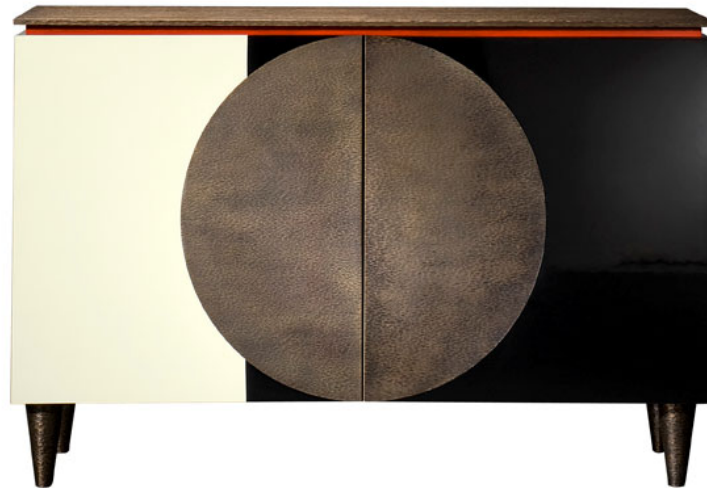

PINTO

COLLECTION RIO

Meuble bas de salon *Queluz*

Réf : RIO-01

INFORMATIONS GENERALES

Portes ornées de deux demi disques en laiton gougé et patiné, gainage de parchemin et laque brillante noire, plateau et pieds en laiton massif gougé et patiné, filet de laque brillante rouge patinée. Intérieur en laque brillante rouge patinée, gainage de cuir rouge et miroirs argentés.

Série limitée à 8 exemplaires dans la finition présentée.

DIMENSIONS

Hauteur : 80 cm
Largeur : 121 cm
Profondeur : 46 cm

Fabrications spéciales : dimensions, matériaux et teintes réalisables sur demande.