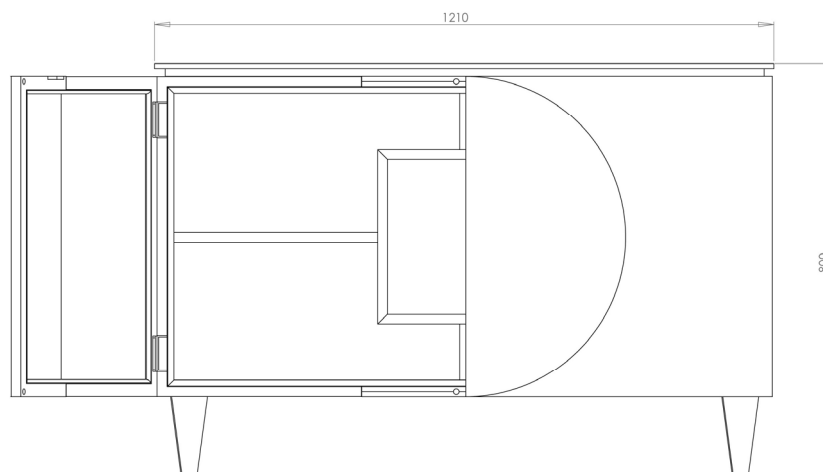

PINTO

COLLECTION RIO

Meuble bas de salon *Queluz*

Réf : RIO-01

INFORMATIONS GENERALES

Portes ornées de deux demi disques en laiton gougé et patiné, gainage de parchemin et laque brillante noire, plateau et pieds en laiton massif gougé et patiné, filet de laque brillante rouge patinée. Intérieur en laque brillante rouge patinée, gainage de cuir rouge et miroirs argentés.

Série limitée à 8 exemplaires dans la finition présentée.

DIMENSIONS

Hauteur : 80 cm
Largeur : 121 cm
Profondeur : 46 cm

Fabrications spéciales : dimensions, matériaux et teintes réalisables sur demande.