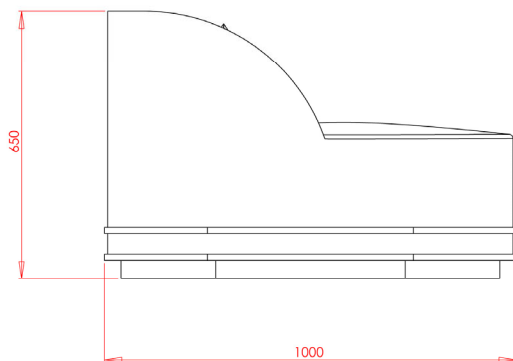

PINTO

COLLECTION RIO

Fauteuil *Parati*

Réf : RIO-10-code finition

INFORMATIONS GENERALES

Fauteuil rond à base pivotante tapissé en lin.
Structure en hêtre et piètement en chêne massif,
applications de cocoshell, mosaïque de coquillages
et de coco.
1 coussin de dos.

FINITIONS EN SERIE ILLIMITEE

001 Chêne massif vernis naturel
002 Chêne massif teinté ébène vernis satiné

DIMENSIONS

Hauteur : 65 cm
Ht d'assise : 35 cm
Diamètre : 100 cm

METRAGES

Tissu uni en 130 cm : 5 ml
Tissu à motifs : selon le raccord
Cuir : 6,30 m²

Fabrications spéciales : dimensions, matériaux et teintes réalisables sur demande.