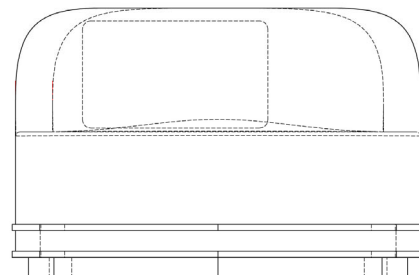

## INFORMATIONS GENERALES

Fauteuil rond à base pivotante tapissé en lin.  
Structure en hêtre et piètement en chêne massif,  
applications de cocoshell, mosaïque de coquillages  
et de coco.  
1 coussin de dos.

## DIMENSIONS

Hauteur : 65 cm  
Ht d'assise : 35 cm  
Diamètre : 100 cm