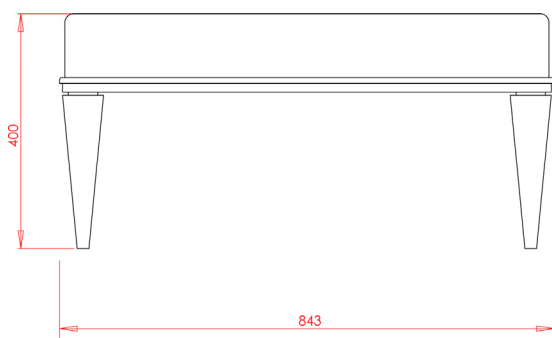

PINTO

COLLECTION RIO

Banc *Parada*

Réf : RIO-13-code finition

INFORMATIONS GENERALES

Banc tapissé en satin brodé.
Structure en hêtre.

FINITIONS EN SERIE ILLIMITEE

- 005 Laque brillante rouge patinée
(intérieur pieds en laque brillante noire)
- 003 Laque brillante noire
(intérieur pieds en laque brillante ivoire patinée)
- 004 Laque brillante ivoire patinée
(intérieur pieds en laque brillante rouge patinée)

DIMENSIONS

Hauteur : 40 cm
Largeur : 84,30 cm
Profondeur : 50 cm

METRAGES

Tissu uni en 130 cm : 1,30 ml
Tissu à motifs : Merci de fournir le raccord
Cuir : 2 m²

Fabrications spéciales : dimensions, matériaux et teintes réalisables sur demande.