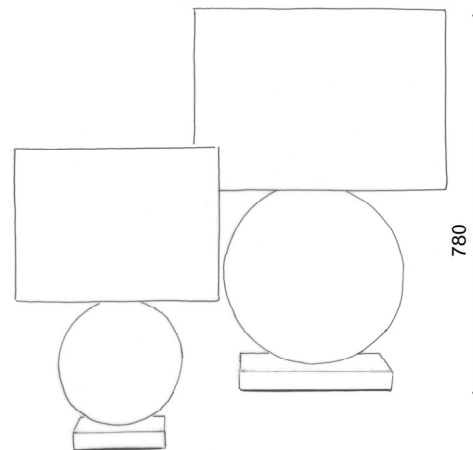

PINTO

COLLECTION RIO

Lampe à poser *Lua Grande*

Réf : RIO-20

INFORMATIONS GENERALES

Lampe en cristal de roche.
1 ampoule de 60 W.

DIMENSIONS

Hauteur : 47 cm
Largeur : 36 cm
Profondeur : 15 cm

Abat jour en papier - H : 36 cm - L : 50 cm - P : 22 cm

Fiches standards pour Europe, Grande Bretagne, Amérique du Nord et Suisse.

Fabrications spéciales : dimensions, matériaux et teintes réalisables sur demande.