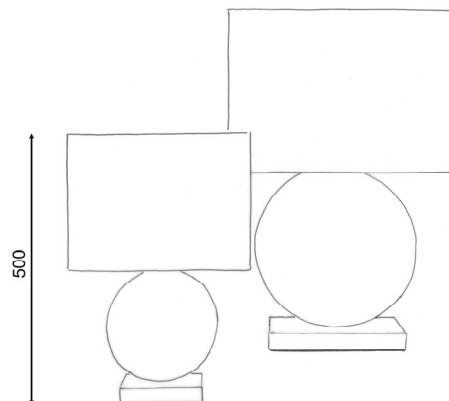

PINTO

COLLECTION RIO

Lampe à poser *Lua*

Réf : RIO-19

INFORMATIONS GENERALES

Lampe en cristal de roche.
1 ampoule de 60 W.

DIMENSIONS

Hauteur : 31 cm
Largeur : 20 cm
Profondeur : 9 cm

Abat jour en papier - H : 25 cm - L : 33 cm - P : 14 cm

Fiches standards pour Europe, Grande Bretagne, Amérique du Nord et Suisse.

Fabrications spéciales : dimensions, matériaux et teintes réalisables sur demande.