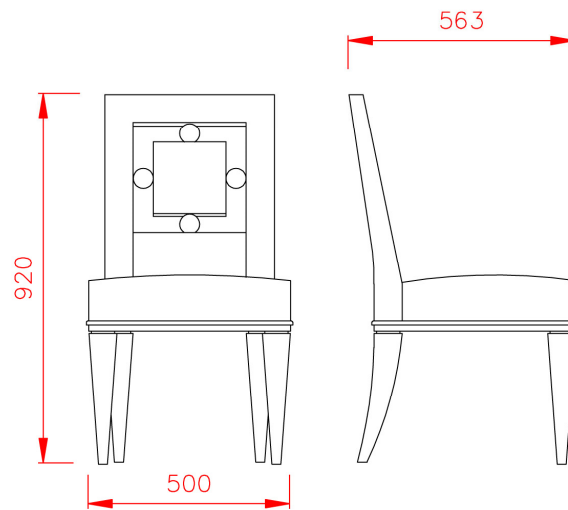

PINTO

COLLECTION RIO

Chaise *Lagoa*

Réf : RIO-07-code finition

INFORMATIONS GENERALES

Structure en hêtre, assise et dossier ajouré tapissés d'un tissu à effet paille tressée.

FINITIONS EN SERIE ILLIMITEE

007 Hêtre teinté wengé vernis brillant
003 Laque brillante noire
012 Laque noire vernis satiné

DIMENSIONS

Hauteur : 92 cm
Ht d'assise : 45,60 cm
Largeur : 50 cm
Profondeur : 56,30 cm

METRAGES

Tissu uni en 130 cm : 2 ml
Tissu à motifs : selon le raccord
Cuir : 3,20 m²

Fabrications spéciales : dimensions, matériaux et teintes réalisables sur demande.