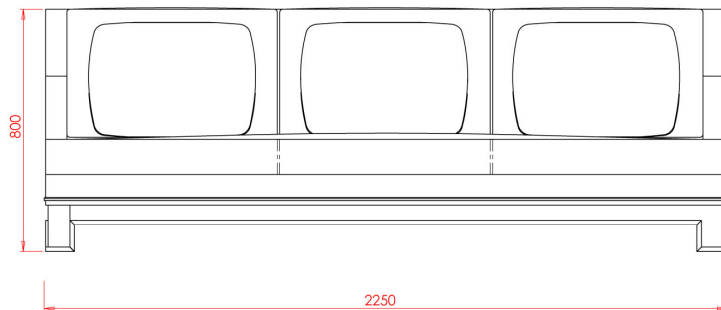

# PINTO

COLLECTION RIO

Canapé Ipanema

Réf : RIO-11-code finition

## INFORMATIONS GENERALES

Canapé tapissé en veau velours.  
Structure en hêtre et piètement en chêne massif, applications de cocoshell, mosaïque de coquillages et de coco.  
1 coussin d'assise, 3 coussins de dossier et 3 coussins de jeté.

## DIMENSIONS

Hauteur : 80 cm  
Ht d'assise : 37 cm  
Largeur : 225 cm  
Profondeur : 107 cm