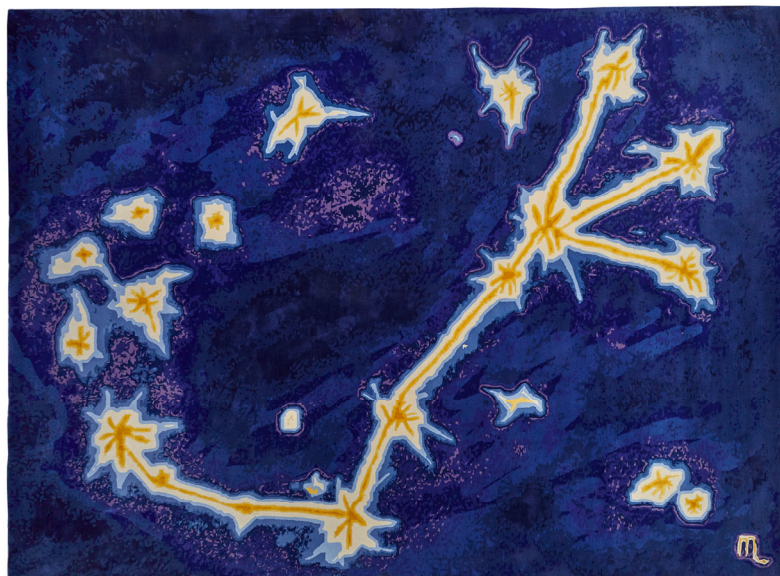

# PINTO

COLLECTION CONSTELLATIONS

Tapis *Constellations*

Réf : COS-01

## INFORMATIONS GENERALES

Tapis haute densité, tufté main  
Laine et soie  
Disponible en 12 modèles (Poisson –en haut- et Scorpion)

## DIMENSIONS

4 x 3 m