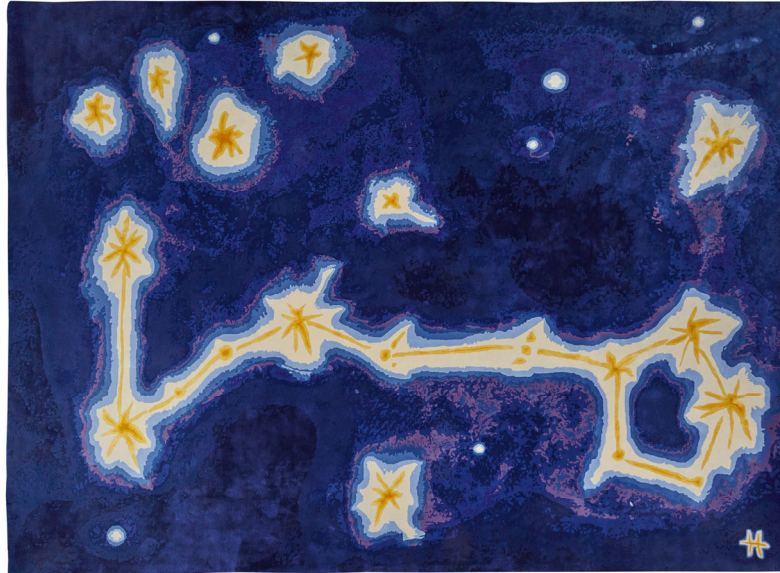

# PINTO

COLLECTION CONSTELLATIONS

Tapis *Constellations*

Réf : COS-01

## INFORMATIONS GENERALES

Tapis haute densité, tufté main  
Laine et soie  
Disponible en 12 modèles (Poisson –en haut- et Scorpion)

## DIMENSIONS

4 x 3 m