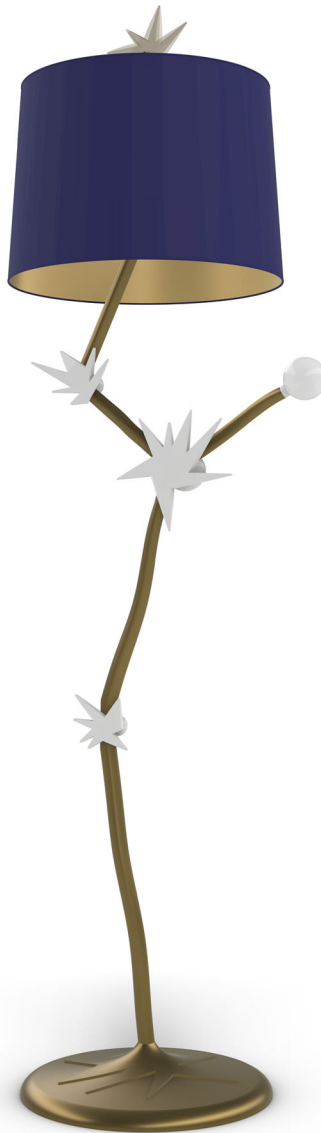

PINTO

COLLECTION CONSTELLATIONS

Lampadaire *Constellations-Orion*

Réf : COS-03

INFORMATIONS GENERALES

Lampe en bronze, porcelaine et verre
Abat-jour en tissu JAB carlucci Red et polyphane doré
Montage lyre

DIMENSIONS

Hauteur total : 197,5 cm
Largeur : 59,4 cm
Profondeur : 50 cm

Abat-jour : 50 x 45 x 35 cm