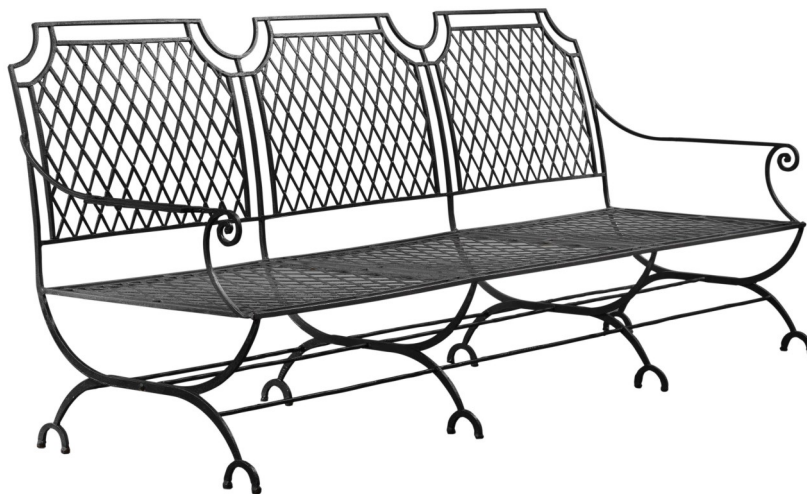

PINTO

COLLECTION 2022

Canapé Charles

Réf : CHA-01

INFORMATIONS GENERALES

Canapé en fer forgé
6 coussins

DIMENSIONS

Hauteur : 94 cm
Hauteur d'assise : 35 cm
Profondeur : 65 cm
Profondeur d'assise : 55 cm
Largeur : 230 cm

Coussin : H 53 x P 10 X L 73

METRAGES

Tissu uni en 140 cm : ml