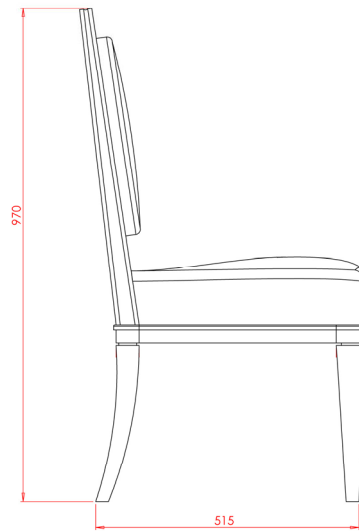

PINTO

COLLECTION RIO

Chaise *Braganza*

Réf : RIO-08-code finition

INFORMATIONS GENERALES

Structure en hêtre, assise tapissée en crin et dossier en crin brodé, insert en os gravé au dos.

FINITIONS EN SERIE ILLIMITEE

005 Laque brillante rouge patinée
002 Chêne massif teinté ébène vernis satiné
001 Chêne massif vernis naturel
003 Laque brillante noire

DIMENSIONS

Hauteur : 97 cm
Ht d'assise : 45 cm
Largeur : 50 cm
Profondeur : 51,50 cm

METRAGES

Tissu uni en 130 cm : 1,40 ml
Tissu à motifs : selon le raccord
Cuir : 2,10 m²

Fabrications spéciales : dimensions, matériaux et teintes réalisables sur demande.