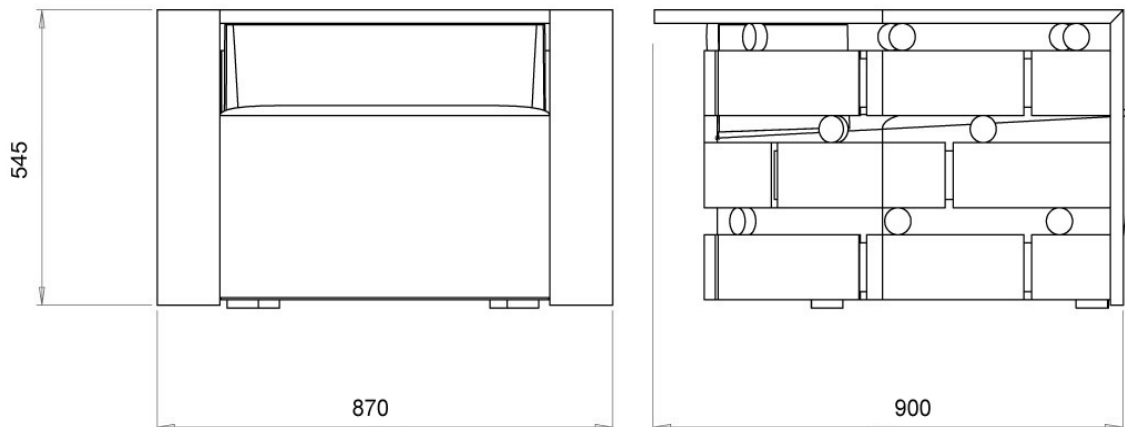

PINTO

COLLECTION RIO

Fauteuil *Boa Vista*

Réf : RIO-06-code finition

INFORMATIONS GENERALES

Fauteuil tapissé en veau velours.
Structure en hêtre.
1 coussin de dos en tissu.

FINITIONS EN SERIE ILLIMITEE

003 Laque brillante noire
005 Laque brillante rouge patinée
004 Laque brillante ivoire patinée

DIMENSIONS

Hauteur : 54,5 cm (sans le coussin de dos)
Ht d'assise : 35 cm
Largeur : 87 cm
Profondeur : 90 cm

METRAGES

Tissu uni en 130 cm : 3,50 ml
Tissu à motifs : Merci de fournir le raccord
Cuir : 5,50 m²