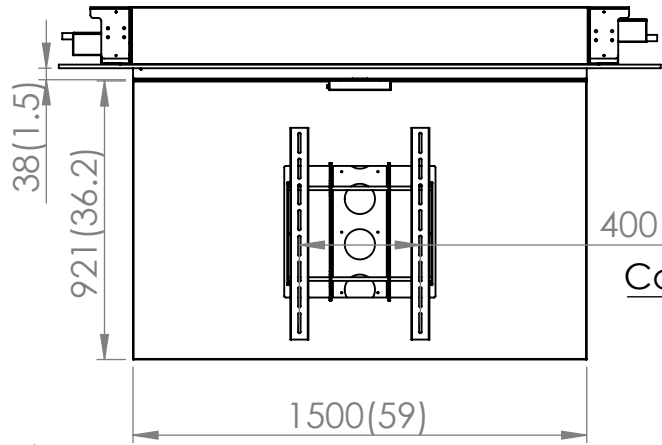

4

3

2

1

F

F

400 MAX VESA

Cable entry

SCALE: 1:50

SHEET 1 OF 1

4

3

2

1