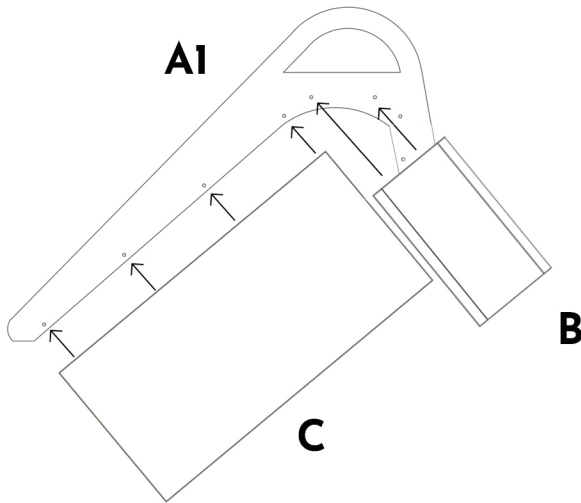

MeowBaby

MeowBaby® Zjeżdżalnia Scandi

MeowBaby® Scandi Slide

- INSTRUKCJA MONTAŻU
- INSTALLATION INSTRUCTIONS

1

2

3

A1/A2

Bok zjeżdżalni x2
Slide side x2

B

Podest x1
Platform x1

C

Ślizg x1
Sideslip x1

D

Drabinka x1
Ladder x1

E1/E2

Bok drabinki x2
Ladder side x2

ŚRUBY 20szt.
SCREWS 20 pcs.

Imbus 1szt.
Imbus 1 pc.

Przekrój podestu
Platform cross-section

Przekrój ślizgu
Slideslip cross-section

Przekrój drabinki
Ladder cross-section