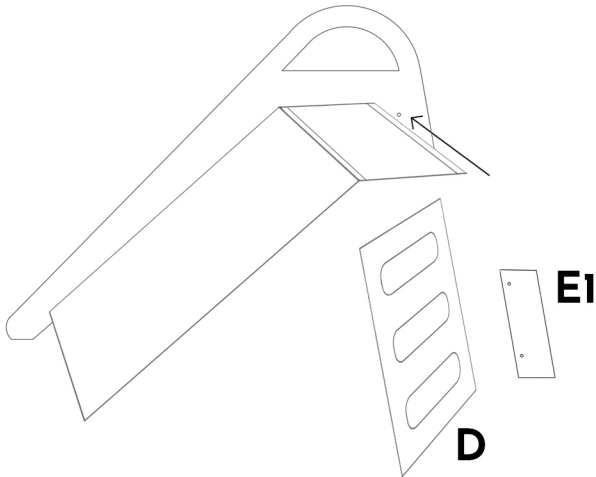

MeowBaby

MeowBaby® Zjeżdżalnia Scandi

MeowBaby® Scandi Slide

- INSTRUKCJA MONTAŻU
- INSTALLATION INSTRUCTIONS

1

2

3

A1/A2

Bok zjeżdżalni x2
Slide side x2

B

Podest x1
Platform x1

C

Ślizg x1
Sideslip x1

D

Drabinka x1
Ladder x1

E1/E2

Bok drabinki x2
Ladder side x2

ŚRUBY 20szt.
SCREWS 20 pcs.

Imbus 1szt.
Imbus 1 pc.

Przekrój podestu
Platform cross-section

Przekrój ślizgu
Slideslip cross-section

Przekrój drabinki
Ladder cross-section