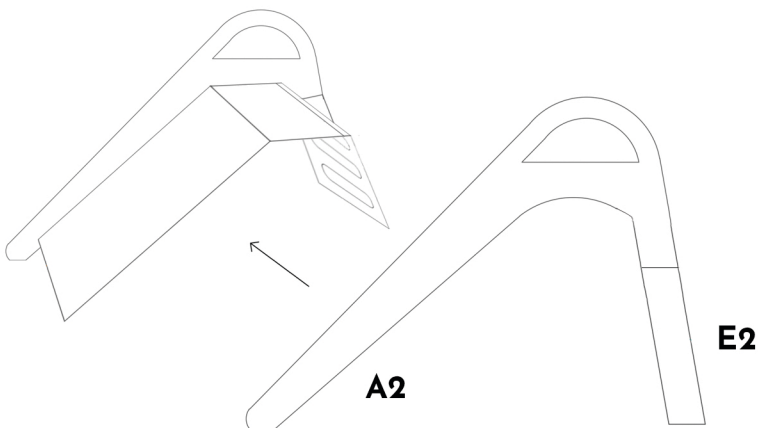

MeowBaby

MeowBaby® Zjeżdżalnia Scandi

MeowBaby® Scandi Slide

- INSTRUKCJA MONTAŻU
- INSTALLATION INSTRUCTIONS

1

2

3

A1/A2

Bok zjeżdżalni x2
Slide side x2

B

Podest x1
Platform x1

C

Ślizg x1
Sideslip x1

D

Drabinka x1
Ladder x1

E1/E2

Bok drabinki x2
Ladder side x2

ŚRUBY 20szt.
SCREWS 20 pcs.

Imbus 1szt.
Imbus 1 pc.

Przekrój podestu
Platform cross-section

Przekrój ślizgu
Slideslip cross-section

Przekrój drabinki
Ladder cross-section