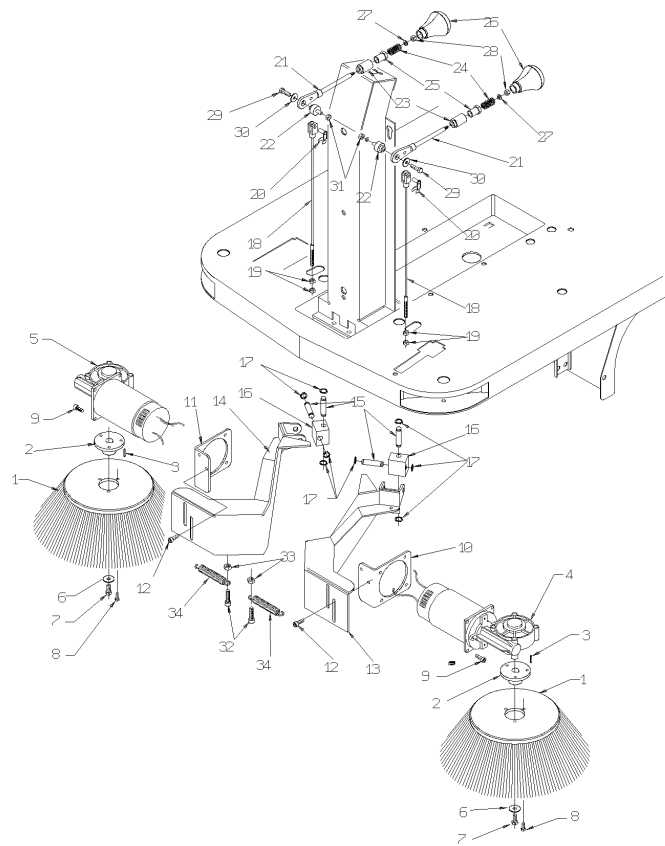

Ref. K	Part n.	Customer part n.	Description	Quantity	Validity		Price
					From	To	
0001	SPPV75790	1350023	SIDE-BRUSH LATERALE TK1000 PPL	2,00			--
0002	LAFN45010	21501005	FLANGE FISS.SPAZZ.LAT.TK1000	2,00			--
0003	VTVR13165	1105467	KEY UNI 6604 5X5X20	2,00			--
0004	MOCC00031	1340043	MOTOR.GEARBOX AOMPI40 24V 60W SX G1050	1,00			--
0004	MEVR31145	SL14168	CARBON LAV. BT	2,00			--
0005	MOCC00032	1340044	MOTOR.GEARBOX AOMPI40 24V 60W DX G1050	1,00			--
0005	MEVR31145	SL14168	CARBON LAV. BT	2,00			--
0006	VTRS63242	1105325	WASHER UNI 6593 6X24X2 ZB	2,00			--
0007	VTVT75719	1105160	SCREW TE FR 6X10 ZB ZIGRINATE	2,00			--
0008	VTVT62920	1105162	SCREW TE FR 6X16 ZB ZIGRINATE	6,00			--
0009	VTVT09913	1105507	SCREW TCCE UNI 5931 6X16 ZB	8,00			--
0010	LAFN00809	22601319	PLATE PORTASPAZZ.LAT.SX TK1050	1,00			--
0011	LAFN00808	22601318	PLATE PORTASPAZZ.LAT.DX TK1050	1,00			--
0012	VTVT75719	1105160	SCREW TE FR 6X10 ZB ZIGRINATE	4,00			--
0013	LAFN00800	22601309	SUPPORT LATERALE SX 1050 ZINCATO	1,00			--
0014	LAFN00798	22601308	SUPPORT LATERALE DX 1050 ZINCATO	1,00			--
0015	LAFN01148	22301107	PIN SPAZZOLE LATERALI	4,00			--
0016	LAFN00154	21101092	BLOCK BRACCI SPAZ.LAT.TK1050	2,00			--
0017	VTAE87276	1105410	SEEGER EXT. D10 DIN471	8,00			--
0018	CMCV00053	21251025	CABLE ALZASPAZZOLE LATERALI	2,00			--
0019	VTDD00004	1105123	NUT M 6 ZC UNI5588	4,00			--
0020	CMCV00009	11051104	CLIP UNI 1676	2,00			--
0021	LAFN00803	22601312	ARM ALZASPAZZOLA LATER.1050	2,00			--
0022	LAFN00153	21101091	BUSHING LEVA ALZA SPAZ.LAT.ZINC.	2,00			--
0023	MPVR00081	21101087	BUSHING MANOVRA TK1050	2,00			--
0024	MLML00027	22051024	SPRING POMOLO SPAZZ.CENTRALE	2,00			--
0025	LAFN00523	22301083	DOOR MOLLA ALZA SPAZZOLA	2,00			--
0026	MPVR00886	13201018	SMALL KNOB SPAZZOLA LATERALE G1050	2,00			--
0027	VTRS00010	1105302	WASHER UNI 6592 5X10 ZB	2,00			--
0028	VTDD00017	1105783	NUT AUTOBLOK DIN 985 M5	2,00			--
0029	VTVT12255	1105516	SCREW TCCE UNI 5931 6X25 ZB	2,00			--
0030	VTRS86634	1105324	WASHER UNI 6593 6X18X1,5 ZB	2,00			--
0031	VTDD19688	1105137	NUT M6 UNI 7473	2,00			--
0032	VTVT00016	1105065	SCREW TE UNI 5739 8X30 ZB	2,00			--
0033	VTDD87083	1105134	NUT AUTOBLOK DIN 985 M8 BASSO	2,00			--
0034	MLML45102	22051014	SPRING BRACCIO SPAZ.LAT.TK1400	2,00			--