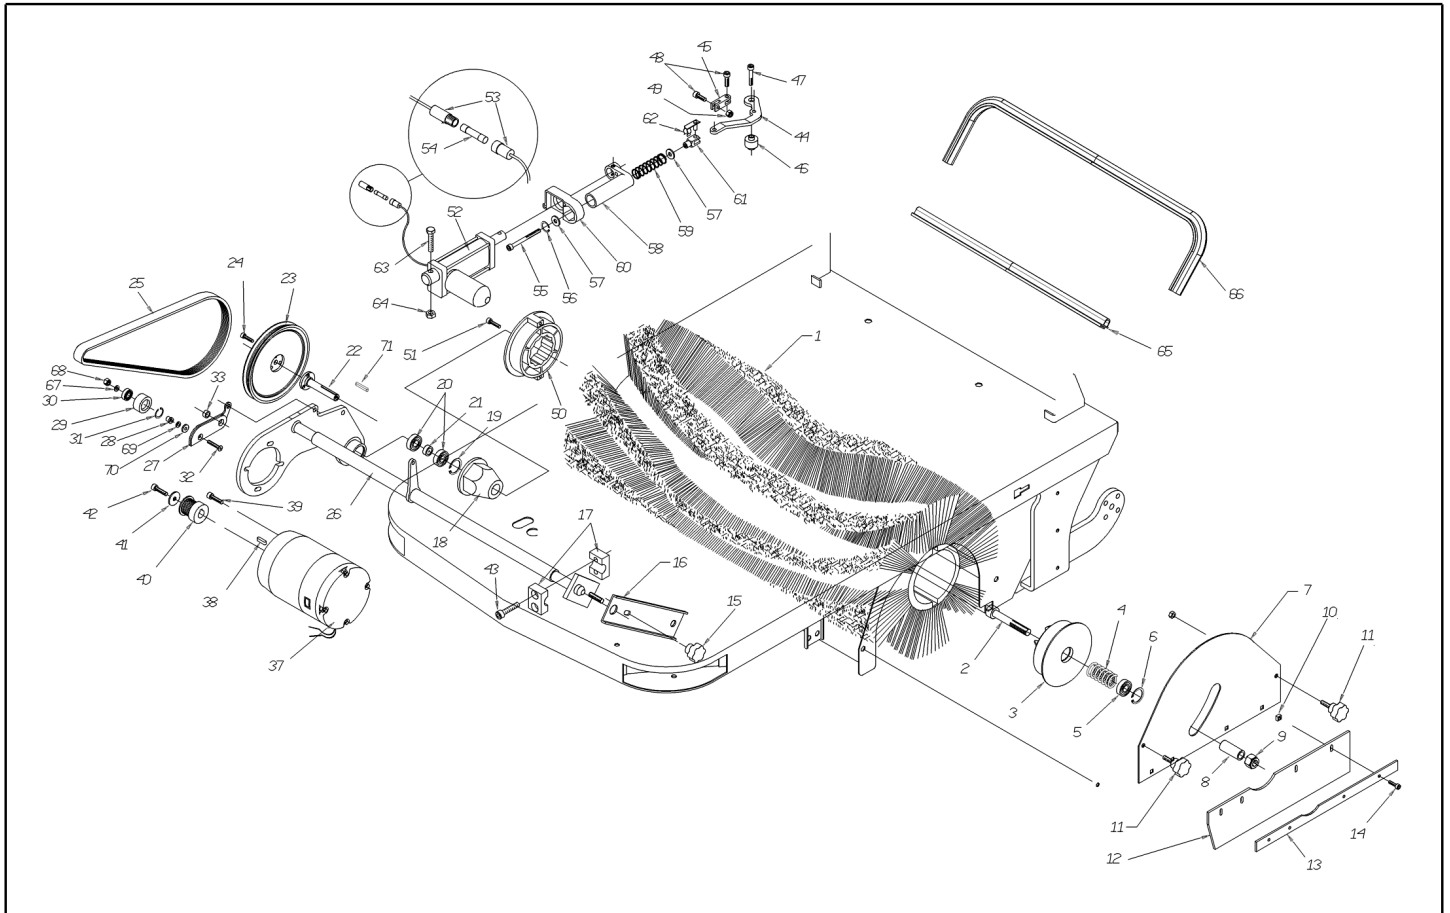

Ref. K	Part n.	Customer part n.	Description	Quantity	Validity		Price
					From	To	
0048	VTVT00104	1105801	SCREW TE UNI 5739 6X18 ZB	2,00			--
0049	VTDD19688	1105137	NUT M6 UNI 7473	2,00			--
0050	LAFN45099	22501036	DRIVE DISK SPAZZOLA CENTRALE TK1400	1,00			--
0051	VTVT47138	1105365	SCREW AUTOF.TSP UNI 6955 3,9X32	2,00		28/04/2015	--
0051	VTVT01705		SCREW 4X45 UNI 9709	2,00	29/04/2015		--
0052	MOCC00009	13401001	ATUATOR CENTRAL BRUSH	1,00			--
0053	MEVR00080	1380090	FUSE-HOLDER PV610 10A	1,00			--
0054	MEVR00079	1380089	FUSE 3.15A 250V 5X20	1,00			--
0055	VTVT37013	SL04193	SCREW TE M 6X100 UNI 5737	1,00			--
0056	VTAE00009	1105705	SEEGER INTERNO DIN 472 D.20	1,00			--
0057	LAFN00124	21101065	BUSHING BATTUTA CILINDRO	2,00			--
0058	MPVR45279	25001023	CASE PORTAMOLLA SPAZ.CENT.1400	1,00			--
0059	MLML00018	22051011	SPRING D.20X2X81 X CILIND.STAB.	1,00			--
0060	LAFN00756	22601150	GUIDE ASTUCC.MOLLA SPAZ.CENTR.	1,00			--
0061	CMCV00006	11051007	FORK UNI 1676 M6X24	1,00			--
0062	CMCV00009	11051104	CLIP UNI 1676	1,00			--
0063	VTVT00017	1105066	SCREW TE UNI 5739 8X35 ZB	1,00			--
0064	VTDD87083	1105134	NUT AUTOBLOK DIN 985 M8 BASSO	1,00			--
0065	GUVR00010	1320045	GASKET	0,70			--
0066	GUVR00010	1320045	GASKET	1,10			--
0067	VTRS00502	05117	WASHER D. 5 0.466 UNI 6592	1,00			--
0068	VTDD00040	75037	NUT M5 UNI7474	1,00			--
0069	VTRS00502	05117	WASHER D. 5 0.466 UNI 6592	1,00			--
0070	VTRS00503	05118	WASHER D. 6 TE UNI 6798	1,00			--
0071	VTVR00006	1105473	KEY UNI 6604 4X4X35	1,00			--