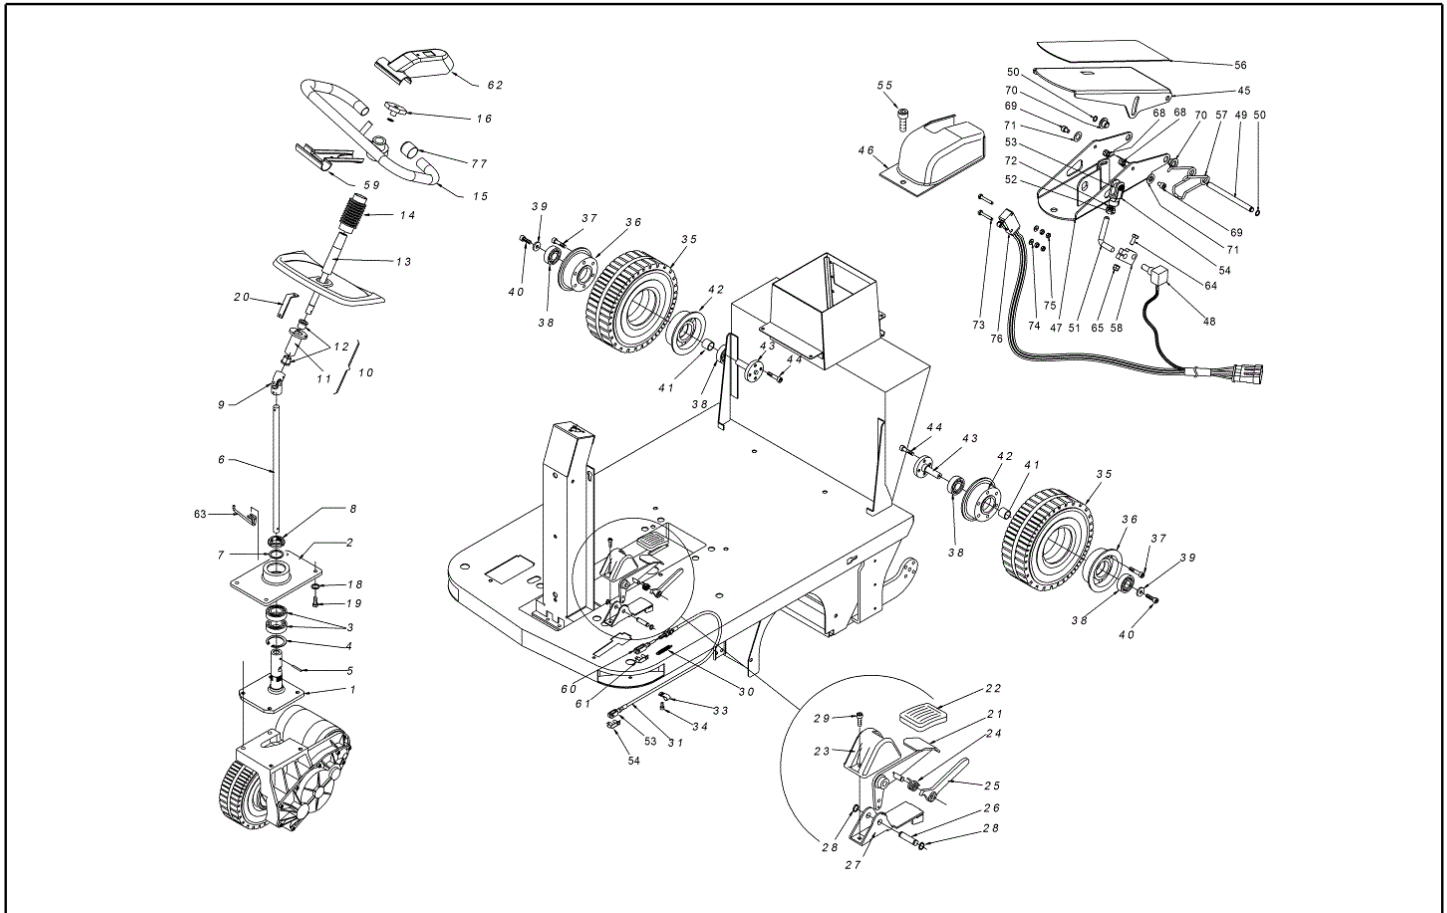

Ref. K	Part n.	Customer part n.	Description	Quantity	Validity		Price
					From	To	
0001	LAFN00806	22601315	SUPPORT MOTORUOTA	1,00			--
0002	LAFN01167	22601349	DOOR CUSCINETTI	1,00			--
0003	CUVR00025	1390037	BEARING 6006 2RS 30X55X13	2,00			--
0004	VTAE00015	1105711	SEEGER INTERNO DIN 472 D.55	1,00			--
0005	VTVR46987	1105603	ELASTIC PLUG DIN 1481 5X25	1,00			--
0006	ALTR00039	21001040	SHAFT STERZO G1050	1,00			--
0007	LAFN01173	21301031	SPACER RALLA STERZO	1,00			--
0008	VTVT00114	1165010	RING NUT AUTOBLOK M30X1,5 GUK	1,00			--
0009	VTVR00057	1255008	ARTICULATION CARDANICO	1,00			--
0010	PMTR00077	21101107	BUSHING PORTA PIANTONE VOLANTE	1,00			--
0011	LAFN00149	21101088	BUSHING PORTA PIANTONE TK1050 ZIN	1,00			--
0012	LAFN75841	21101002	BUSHING CENTR.PIGNONE RUOTA ANT.	2,00			--
0013	ALTR00031	21001026	SHAFT PER VOLANTE TK 1050 ZINC.	1,00			--
0014	MPVR47066	13201005	PROTECTOR X ALBERO SPAZZOLA TK1000	1,00			--
0015	SESD00022		STEERING WHEEL G1050 USA COMPLETO	1,00			--
0016	LAFN01183	22901004	SCREW FISSA VOLANTE G1050	1,00			--
0017	VTRS00012	1105305	WASHER UNI 6592 10X21 ZB	1,00			--
0018	VTRS00020	1105750	WASHER GOWER UNI 1751 UNI 1751	4,00			--
0019	VTVT00015	1105064	SCREW TE UNI 5739 8X25 ZB	4,00			--
0020	LAFN01184	22621272	BRACKET FISSA CRUSCOTTO	1,00			--
0021	LAFN00802	22601311	PEDAL FRENO SX 1050	1,00			--
0022	MPVR45096	13201007	PEDAL COVER GRANDE V1021	1,00			--
0023	MPVR00303	21201227	CRANKCASE COPRIPEDALE FRENO	1,00			--
0024	MLML00035	22051028	SPRING RICHIAMO PEDALE B.F.G1050	1,00			--
0025	LAFN01147	22601344	PEDAL BLOCCO G1050	1,00			--
0026	LAFN00536	22301096	PIN PEDALE FRENO	1,00			--
0027	LAFN00821	22601324	SHEET METAL PA. SUPP.PEDALE FRENO TK1050	1,00			--
0028	VTAE87276	1105410	SEEGER EXT. D10 DIN471	2,00			--
0029	VTVT09916	1105235	SCREW TBCE ISO 7380 6X20 ZB	1,00			--
0030	MLML37337	2205004	SPRING TRAZIONE TENDICINGH.ZB	1,00		02/09/2012	--
0030	MLML45109	22051010	SPRING ALZAFLAP TK1400	1,00	03/09/2012		--
0031	CMCV00054	21251026	CABLE FRENO G1050	1,00			--
0033	FSVR00005	1500017	CLAMP TIPO "ECO"FORO MM8 D.1 W0	1,00			--
0034	VTVT75719	1105160	SCREW TE FR 6X10 ZB ZIGRINATE	1,00			--
0035	RTRT00035	21601068	RING GOMMA RUOTA GRIGIA	2,00			--
0036	LAFN85290	22501004	HUB ruota 124x57,5	2,00			--
0037	VTVT00066	1105517	SCREW TCCE UNI 5931 8X25 ZB	12,00			--
0038	CUVR00005	1390009	BEARING 6202 2RS	4,00			--
0039	VTRS63242	1105325	WASHER UNI 6593 6X24X2 ZB	2,00			--
0040	VTVT75726	1105236	SCREW TBCE ISO 7380 6X16 ZB	2,00			--
0041	LAFN00275	21301024	SPACER INTERNO RUOTA POST.TK1300	2,00			--
0042	LAFN85380	22501005	HUB RUOTA POST.D124 H.33.5	2,00			--
0043	LAFN00530	22301090	WHEEL PIN POSTERIORE LARGGA TK1050	2,00			--
0044	VTVT45340	1105957	SCREW TSCC UNI 5933 8X16 ZB	8,00			--