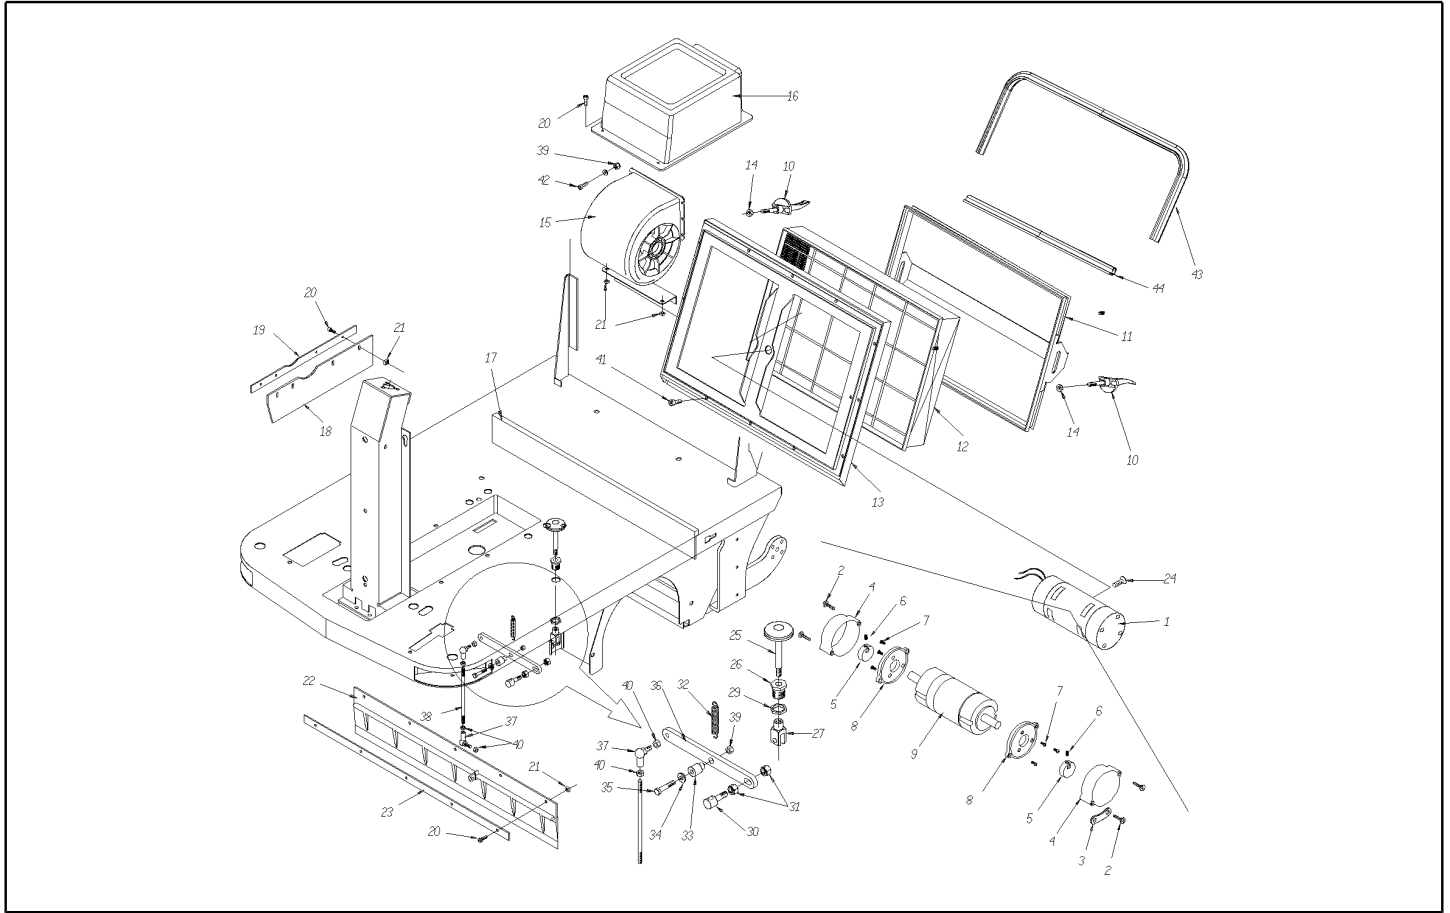

IPC

Spare parts list

Ref: MSUB00403

Model: SWEEPER 1050 E CK GR/VE 2SP

Ref. K	Part n.	Customer part n.	Description	Quantity	Validity		Price
					From	To	
0001	MEVR00935		FLASHING LIGHT G1050	1,00			--
0002	MECI75801	1380001	MICROSWITCH A PISTONE (MS/10-Z15GC)	1,00			--
0003	MECB00126	21801061	CABLE COLLEG. BATTERIA G1050	1,00			--
0004	MECB44778	1180016	BATTERY BRIDGE SEZ.16 cm.30	3,00			--
0005	LAFN46836	21201075	CONTAINER BATTERIA TK1400	1,00			--
0006	MECI00038	13801018	SWITCH BIPOLARE	1,00			--
0007	MPVR00300	21201224	INSTR.PANEL TERMOFORMATO TK1050	1,00			--
0008	MEVR01984		DASHBOARD PLANCIA G1050	1,00			--
0009	MECI75805	13801001	SWITCH A CHIAVE X MOTORI BATTER.	1,00			--
0010	VTRS00023	1105754	WASHER DENTATA INT.UNI 6798 D.18	1,00			--
0011	MECI00028	13801009A	BUTTON DI EMERGENZA TK1400 24V	1,00			--
0012	MECE00498		BOARD G1050-G1202	1,00			--
0013	VTVT00035	1105300	SCREW M 3X 8 TS TC ZC	4,00			--
0014	LAFN47038	12901053	COLUMN distanziale M3 H13 M/F	4,00			--
0015	VTDD00001	1105120	NUT UNI 5588 M3 ZB	4,00			--
0016	MPVR04902		COVER SCHEDA MICRO	1,00			--
0017	VTVT00288	75167	SCREW TCTC 4X10	2,00			--
0018	MECI75801	1380001	MICROSWITCH A PISTONE (MS/10-Z15GC)	2,00			--
0019	MEVR00092	13801014	BUZZER X TK1400	1,00			--
0020	VTVT75719	1105160	SCREW TE FR 6X10 ZB ZIGRINATE	2,00			--
0021	MEVR47082	1380091	INSULATOR MM35 M6 CH 32	2,00			--
0022	VTVT47088	1105480	GRUB SCREW UNI 5923 6X30 GREZZO	2,00			--
0023	VTDD00004	1105123	NUT M 6 ZC UNI5588	2,00			--
0024	MECI00532		CONTACTOR 24V-100A	1,00			--
0025	MECI00005	1180040	RELAY 24V 10/20A	1,00			--
0026	MEVR00146	1380151	FUSE-HOLDER MEGA	1,00			--
0027	MEVR00145	1380150	FUSE 100A	1,00			--
0028	MECE00495		BOARD 1050	1,00			--
0029	MECE00498		BOARD G1050-G1202	1,00			--
0030	LAFN08824		SPACER -	1,00			--
0032	MECE00497		BOARD CURTIS TR. CARD 1050-1202	1,00			--
0033	VTDD08171	75282	NUT M 5 TEF	2,00			--
0034	VTRS00365		THICKNESS 18X25X1	2,00			--
0035	VTVT01127		SCREW TE M6x20	2,00			--
0036	MECB01223		WIRING -	1,00			--
0037	VTVT00003	1105001	SCREW TE M 4X 12 ZC. UNI 5739	1,00			--
0038	VTDD04369	75259	NUT M 4 TEF UNI 7473	1,00			--
0039	MEVR01941		POTENTIOMETER 100K	1,00			--
0040	KTRI01935		KIT 1050-1202	1,00			--
0041	KTRI02054		KIT LED DIAGNOSTIC CURTIS	1,00			--