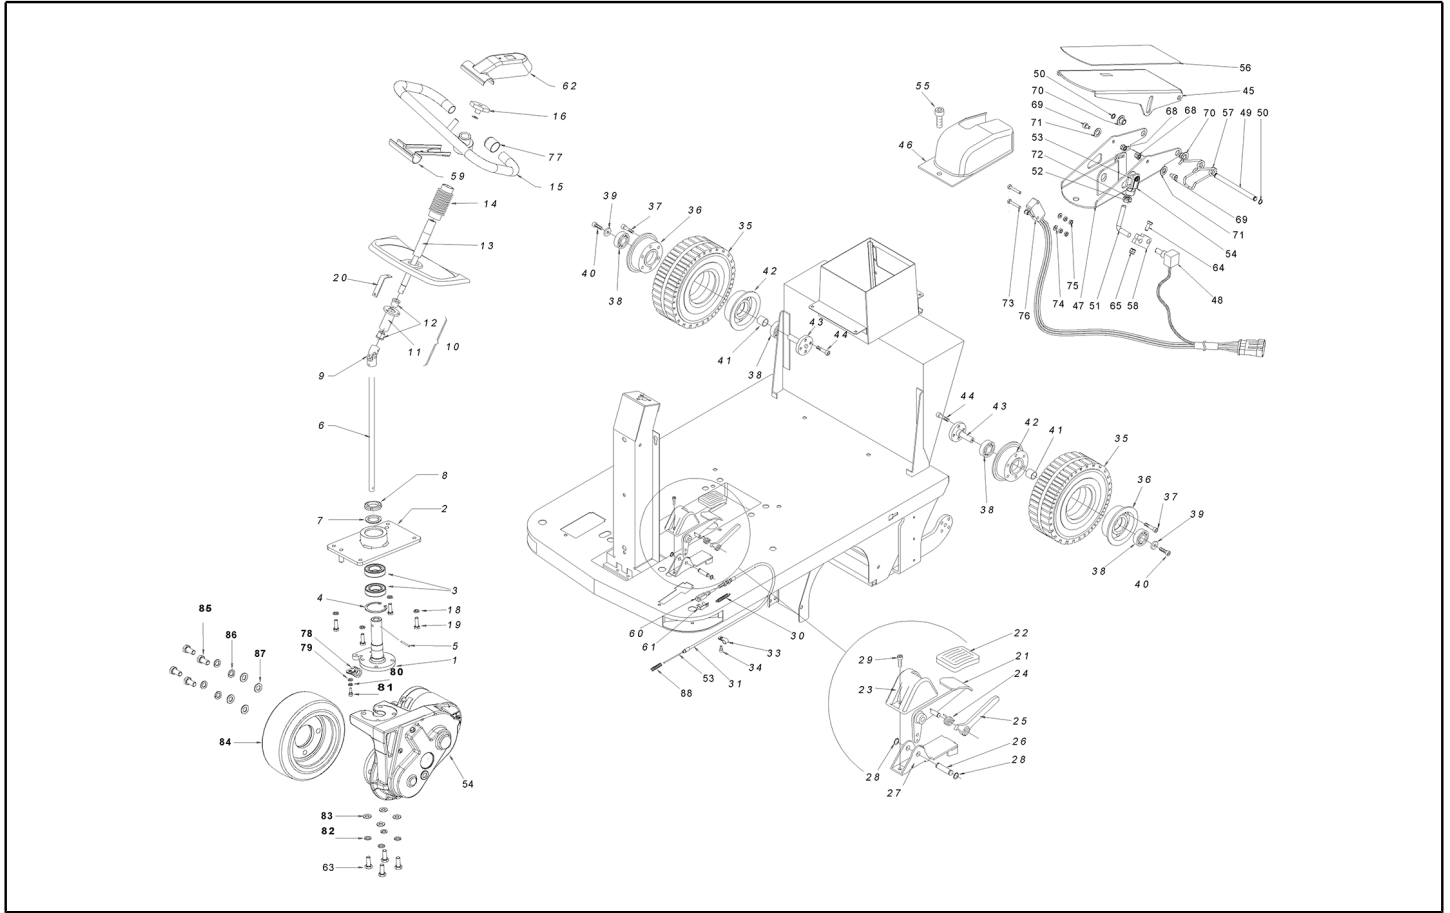

Ref. K	Part n.	Customer part n.	Description	Quantity	Validity		Price
					From	To	
0046	MPVR00302	21201226	CRANKCASE PEDALE AVANZAMENTO	1,00			--
0047	LAFN07532		BUSHING -	1,00			--
0048	MECB01227		WIRING ACCELERATOR	1,00			--
0049	LAFN00524	22301084	PIN PEDALE TK 1050	1,00			--
0050	VTAE48552	1105408	CIRCLIP ESTERNO DIN 471 D.6	2,00			--
0051	LAFN00909	22621148	BRACKET BIELLETTA PEDALE	1,00			--
0052	VTDD00482	05096	NUT M 6 ZIN UNI 5588	1,00			--
0053	CMCV00472		CABLE	1,00			--
0054	MOCC00452		MOTOR MOTORWHEEL G1050 NEW	1,00			--
0055	VTVT62920	1105162	SCREW TE FR 6X16 ZB ZIGRINATE	1,00			--
0056	MPVR00866	21601070	PLANE ANTISDRUCCIOLO G1050	1,00			--
0057	MLML00034	22051027	SPRING PEDALE AVANZAMENTO G1050	1,00			--
0058	LAFN01149	21901018	CONNECTING ROD PEDALE AVANZAMENTO G1050	1,00			--
0059	MPVR04653		COVER INFERIORE VOLANTE	1,00			--
0060	CMCV00006	11051007	FORK UNI 1676 M6X24	1,00			--
0061	CMCV00009	11051104	CLIP UNI 1676	1,00			--
0062	MPVR04652		COVER SUPERIORE VOLANTE	1,00			--
0063	VTVT00456	1105522	SCREW TE UNI 5739 10X25 ZB	4,00			--
0064	VTVT00727	SL04189	SCREW TE M. 4-20	1,00			--
0065	VTDD04369	75259	NUT M 4 TEF UNI 7473	1,00			--
0068	VTDD04369	75259	NUT M 4 TEF UNI 7473	2,00			--
0069	VTVT00089	1105778	SCREW TCCE UNI 5931 4X10 ZB	2,00			--
0070	CUVR00183		BUSHING -	2,00			--
0071	MPVR05528		WASHER -	2,00			--
0072	VTRS01079	05131	WASHER D. 6 GROWER	1,00			--
0073	VTVT01350		SCREW M3-20 INOX	2,00			--
0074	VTRS00117	75153	WASHER 3.2X7 UNI6592	2,00			--
0075	VTDD21115	SL05019	NUT M 3 INOX	4,00			--
0076	MECB01228		WIRING -	1,00			--
0077	MPVR05256		CAP GPN-280 ER32	2,00			--
0078	FSVR00043	70985	CLAMP d.16	1,00			--
0079	VTRS00503	05118	WASHER D. 6 TE UNI 6798	1,00			--
0080	VTRS01079	05131	WASHER D. 6 GROWER	1,00			--
0081	VTVT09913	1105507	SCREW TCCE UNI 5931 6X16 ZB	1,00			--
0082	VTRS00107	75046	WASHER M10 Grower	4,00			--
0083	VTRS00505	05116	WASHER D.10 TE UNI 6592	4,00			--
0084	RTRT00581		WHEEL -	1,00			--
0085	VTVT00026	1105093	SCREW TE UNI 5739 12X25 ZB	4,00			--
0086	VTRS15919		WASHER D.12 GROVER UNI 1751 INX	4,00			--
0087	VTRS15978		WASHER D.12X24 UNI 6592 INX	4,00			--
0088	MLML00033	2205400	SPRING ALZAFLAP SILVER ZB	1,00	20/10/2016		--