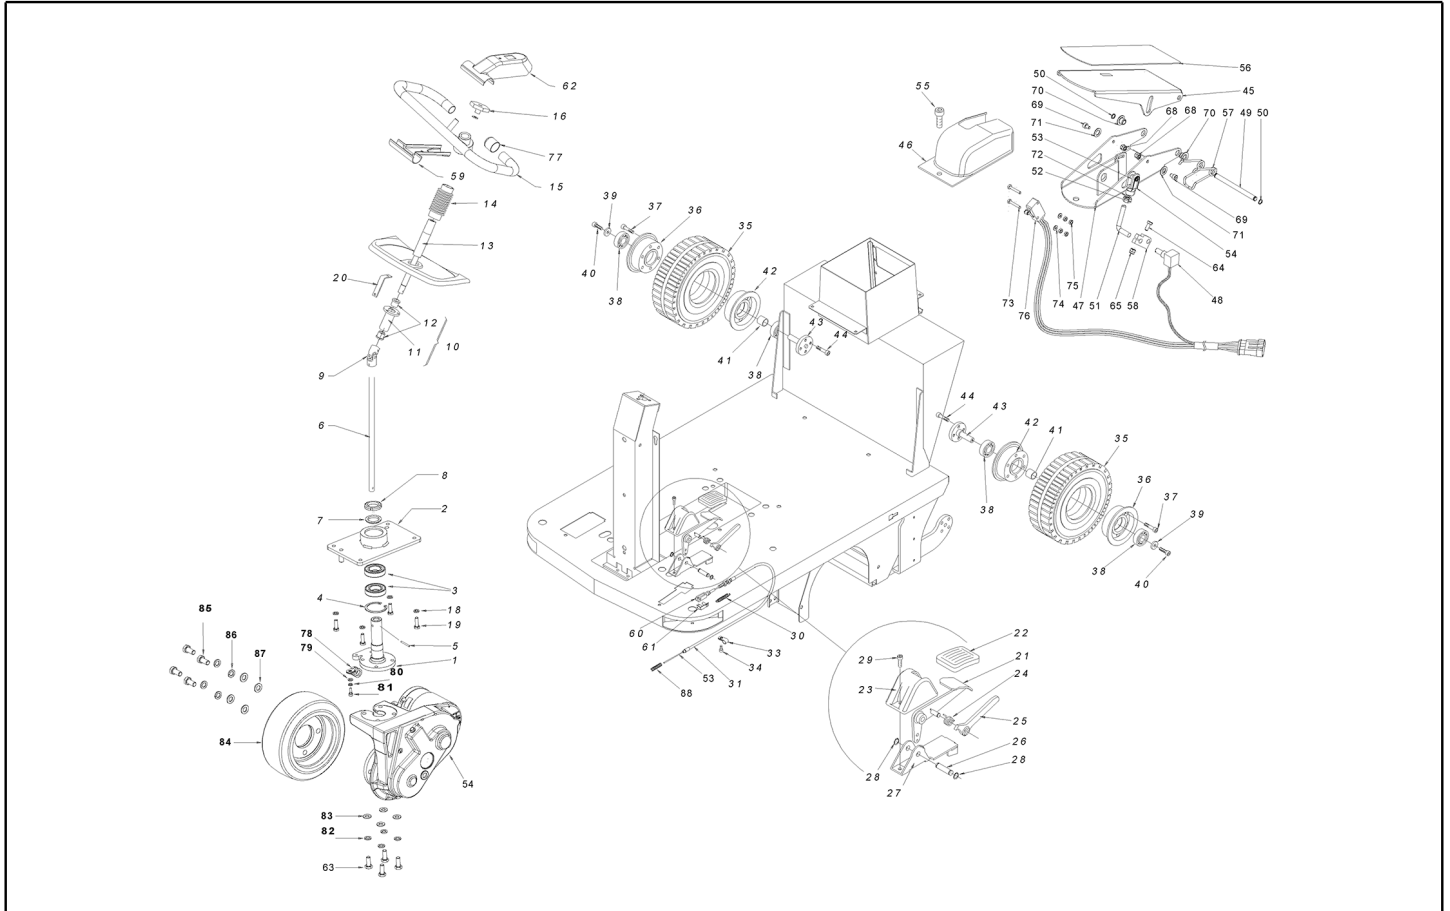

Ref. K	Part n.	Customer part n.	Description	Quantity	Validity		Price
					From	To	
0001	LAFN09414		SPACER -	1,00			--
0002	LAFN09415		SPACER -	1,00			--
0003	CUVR00025	1390037	BEARING 6006 2RS 30X55X13	2,00			--
0004	VTAE00015	1105711	SEEGER INTERNO DIN 472 D.55	1,00			--
0005	VTVR46987	1105603	ELASTIC PLUG DIN 1481 5X25	1,00			--
0006	ALTR00039	21001040	SHAFT STERZO G1050	1,00			--
0007	LAFN01173	21301031	SPACER RALLA STERZO	1,00			--
0008	VTVT00114	1165010	RING NUT AUTOBLOK M30X1,5 GUK	1,00			--
0009	VTVR00057	1255008	ARTICULATION CARDANICO	1,00			--
0010	PMTR00077	21101107	BUSHING PORTA PIANTONE VOLANTE	1,00			--
0011	LAFN00149	21101088	BUSHING PORTA PIANTONE TK1050 ZIN	1,00			--
0012	LAFN75841	21101002	BUSHING CENTR.PIGNONE RUOTA ANT.	2,00			--
0013	ALTR00031	21001026	SHAFT PER VOLANTE TK 1050 ZINC.	1,00			--
0014	MPVR47066	13201005	PROTECTOR X ALBERO SPAZZOLA TK1000	1,00			--
0015	SESD00022		STEERING WHEEL G1050 USA COMPLETO	1,00			--
0016	LAFN01183	22901004	SCREW FISSA VOLANTE G1050	1,00			--
0017	VTRS00012	1105305	WASHER UNI 6592 10X21 ZB	1,00			--
0018	VTRS01080	05136	WASHER D. 8 GRW	4,00			--
0019	VTVT00447	05003	SCREW TE 8X25 UNI5739	4,00			--
0020	LAFN01184	22621272	BRACKET FISSA CRUSCOTTO	1,00			--
0021	LAFN00802	22601311	PEDAL FRENO SX 1050	1,00			--
0022	MPVR45096	13201007	PEDAL COVER GRANDE V1021	1,00			--
0023	MPVR00303	21201227	CRANKCASE COPRIPEDALE FRENO	1,00			--
0024	MLML00035	22051028	SPRING RICHIAMO PEDALE B.F.G1050	1,00			--
0025	LAFN01147	22601344	PEDAL BLOCCO G1050	1,00			--
0026	LAFN00536	22301096	PIN PEDALE FRENO	1,00			--
0027	LAFN00821	22601324	SHEET METAL PA. SUPP.PEDALE FRENO TK1050	1,00			--
0028	VTAE87276	1105410	SEEGER EXT. D10 DIN471	2,00			--
0029	VTVT00916	1105235	SCREW TBCE ISO 7380 6X20 ZB	1,00			--
0030	MLML45109	22051010	SPRING ALZAFLAP TK1400	1,00			--
0031	CMCV00473		SHEATH	1,00			--
0033	FSVR00005	1500017	CLAMP TIPO "ECO"FORO MM8 D.1 W0	1,00			--
0034	VTVT75719	1105160	SCREW TE FR 6X10 ZB ZIGRINATE	1,00			--
0035	RTRT00034	21601067	RING GOMMA RUOTA NERA	2,00			--
0036	LAFN85290	22501004	HUB ruota 124x57,5	2,00			--
0037	VTVT00066	1105517	SCREW TCCE UNI 5931 8X25 ZB	12,00			--
0038	CUVR00005	1390009	BEARING 6202 2RS	4,00			--
0039	VTRS63242	1105325	WASHER UNI 6593 6X24X2 ZB	2,00			--
0040	VTVT75726	1105236	SCREW TBCE ISO 7380 6X16 ZB	2,00			--
0041	LAFN00275	21301024	SPACER INTERNO RUOTA POST.TK1300	2,00			--
0042	LAFN85380	22501005	HUB RUOTA POST.D124 H.33.5	2,00			--
0043	LAFN00530	22301090	WHEEL PIN POSTERIORE LARGGA TK1050	2,00			--
0044	VTVT45340	1105957	SCREW TSCE UNI 5933 8X16 ZB	8,00			--
0045	LAFN06474		SHEET METAL PA. PEDALE	1,00			--