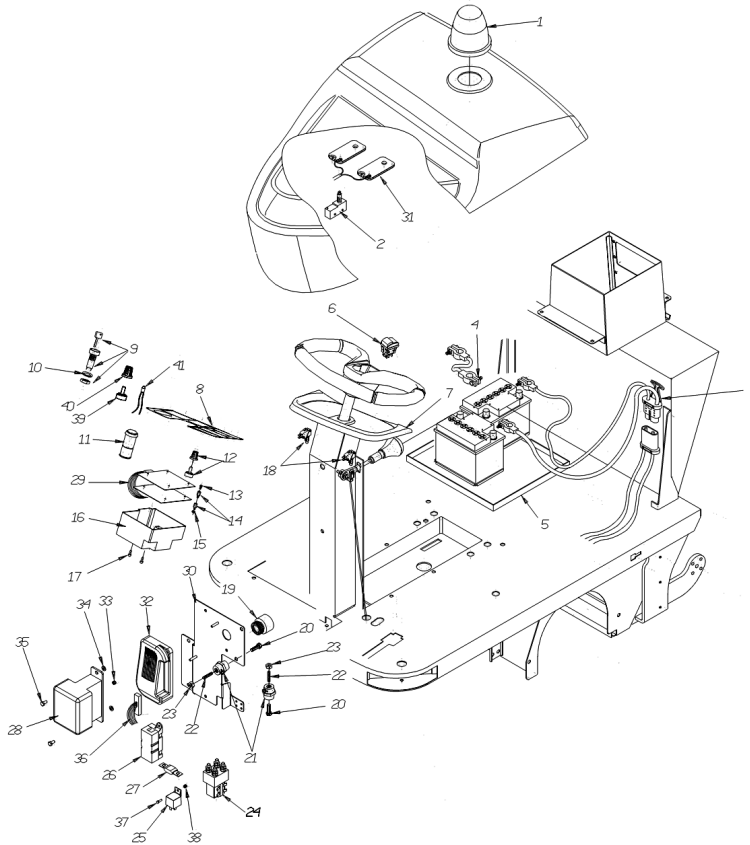

IPC

Spare parts list

Ref: MSUB00403

Model: SWEEPER 1050 E CK GR/VE 2SP

Ref. K	Part n.	Customer part n.	Description	Quantity	Validity		Price
					From	To	
0001	MEVR00935		FLASHING LIGHT G1050	1,00			--
0002	MECI75801	1380001	MICROSWITCH A PISTONE (MS/10-Z15GC)	1,00			--
0003	MECB00126	21801061	CABLE COLLEG. BATTERIA G1050	1,00			--
0004	MECB44778	1180016	BATTERY BRIDGE SEZ.16 cm.30	3,00			--
0005	LAFN46836	21201075	CONTAINER BATTERIA TK1400	1,00			--
0006	MECI00038	13801018	SWITCH BIPOLARE	1,00			--
0007	MPVR00300	21201224	INSTR.PANEL TERMOFORMATO TK1050	1,00			--
0008	MEVR01984		DASHBOARD PLANCIA G1050	1,00			--
0009	MECI75805	13801001	SWITCH A CHIAVE X MOTORI BATTER.	1,00			--
0010	VTRS00023	1105754	WASHER DENTATA INT.UNI 6798 D.18	1,00			--
0011	MECI00028	13801009A	BUTTON DI EMERGENZA TK1400 24V	1,00			--
0012	MECE00498		BOARD G1050-G1202	1,00			--
0013	VTVT00035	1105300	SCREW M 3X 8 TS TC ZC	4,00			--
0014	LAFN47038	12901053	COLUMN distanziale M3 H13 M/F	4,00			--
0015	VTDD00001	1105120	NUT UNI 5588 M3 ZB	4,00			--
0016	MPVR04902		COVER SCHEDA MICRO	1,00			--
0017	VTVT00288	75167	SCREW TCTC 4X10	2,00			--
0018	MECI75801	1380001	MICROSWITCH A PISTONE (MS/10-Z15GC)	2,00			--
0019	MEVR00092	13801014	BUZZER X TK1400	1,00			--
0020	VTVT75719	1105160	SCREW TE FR 6X10 ZB ZIGRINATE	2,00			--
0021	MEVR47082	1380091	INSULATOR MM35 M6 CH 32	2,00			--
0022	VTVT47088	1105480	GRUB SCREW UNI 5923 6X30 GREZZO	2,00			--
0023	VTDD00004	1105123	NUT M 6 ZC UNI5588	2,00			--
0024	MECI00532		CONTACTOR 24V-100A	1,00			--
0025	MECI00005	1180040	RELAY 24V 10/20A	1,00			--
0026	MEVR00146	1380151	FUSE-HOLDER MEGA	1,00			--
0027	MEVR00145	1380150	FUSE 100A	1,00			--
0028	MECE00495		BOARD 1050	1,00			--
0029	MECE00498		BOARD G1050-G1202	1,00			--
0030	LAFN08824		SPACER -	1,00			--
0032	MECE00497		BOARD CURTIS TR. CARD 1050-1202	1,00			--
0033	VTDD08171	75282	NUT M 5 TEF	2,00			--
0034	VTRS00365		THICKNESS 18X25X1	2,00			--
0035	VTVT01127		SCREW TE M6x20	2,00			--
0036	MECB01223		WIRING -	1,00			--
0037	VTVT00003	1105001	SCREW TE M 4X 12 ZC. UNI 5739	1,00			--
0038	VTDD04369	75259	NUT M 4 TEF UNI 7473	1,00			--
0039	MEVR01941		POTENTIOMETER 100K	1,00			--
0040	KTRI01935		KIT 1050-1202	1,00			--
0041	KTRI02054		KIT LED DIAGNOSTIC CURTIS	1,00			--