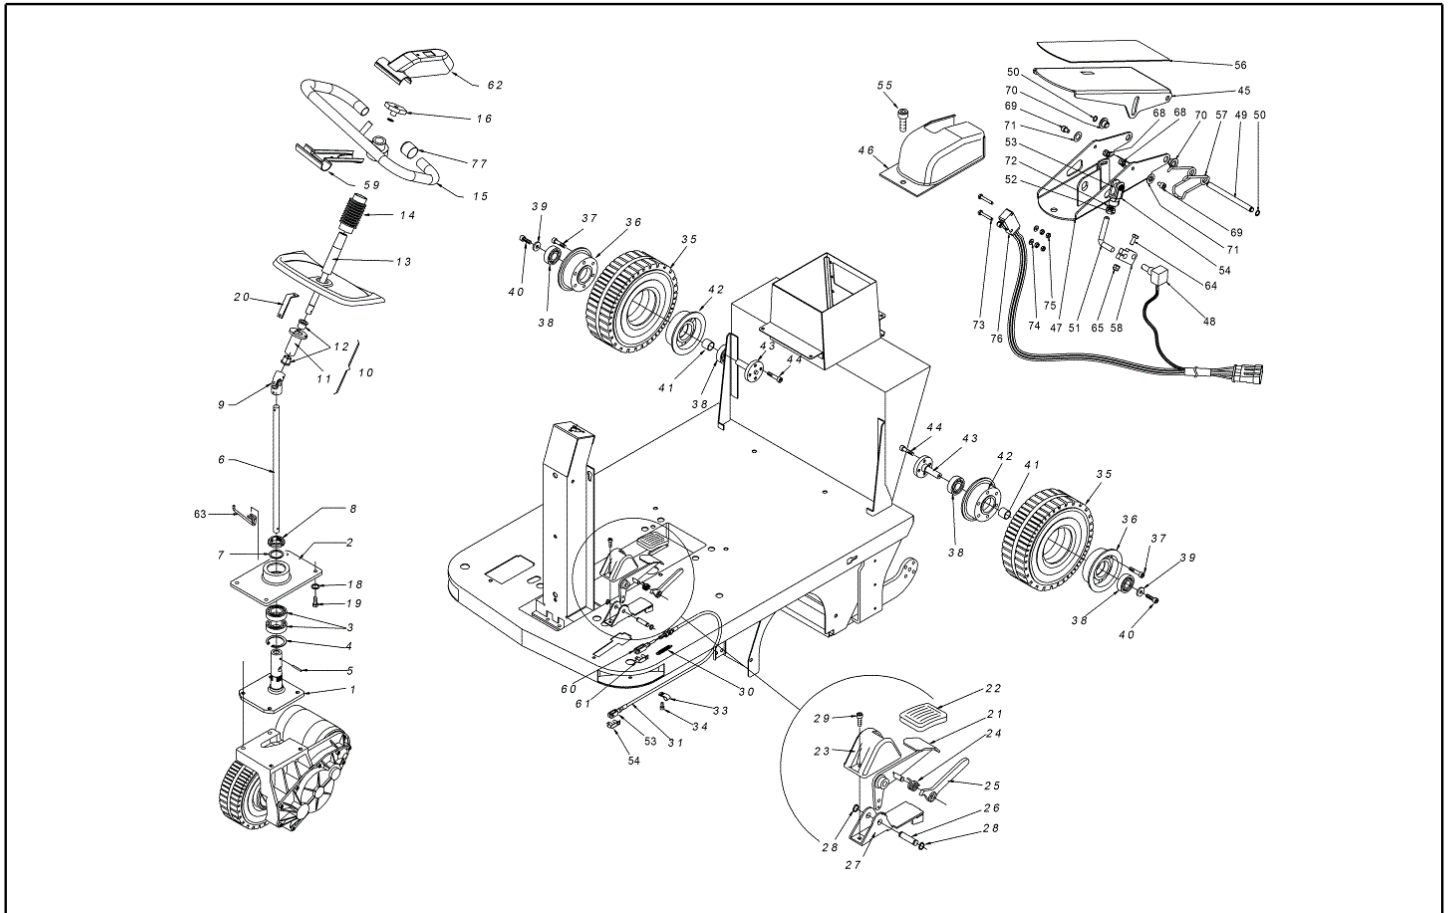

Ref. K	Part n.	Customer part n.	Description	Quantity	Validity		Price
					From	To	
0045	LAFN06474		SHEET METAL PA. PEDALE	1,00			--
0046	MPVR00302	21201226	CRANKCASE PEDALE AVANZAMENTO	1,00			--
0047	LAFN07532		BUSHING -	1,00			--
0048	MECB01227		WIRING ACCELERATOR	1,00			--
0049	LAFN00524	22301084	PIN PEDALE TK 1050	1,00			--
0050	VTAE48552	1105408	CIRCLIP ESTERNO DIN 471 D.6	2,00			--
0051	LAFN00909	22621148	BRACKET BIELLETTA PEDALE	1,00			--
0052	VTDD00482	05096	NUT M 6 ZIN UNI 5588	1,00			--
0053	CMCV76639	11051000	FORK M 6 UNI 1676	2,00			--
0054	CMCV75717	11051100	CLIP UNI 1676 M6	2,00			--
0055	VTVT62920	1105162	SCREW TE FR 6X16 ZB ZIGRINATE	1,00			--
0056	MPVR00866	21601070	PLANE ANTISDRUCCIOLO G1050	1,00			--
0057	MLML00034	22051027	SPRING PEDALE AVANZAMENTO G1050	1,00			--
0058	LAFN01149	21901018	CONNECTING ROD PEDALE AVANZAMENTO G1050	1,00			--
0059	MPVR04653		COVER INFERIORE VOLANTE	1,00			--
0060	CMCV00006	11051007	FORK UNI 1676 M6X24	1,00			--
0061	CMCV00009	11051104	CLIP UNI 1676	1,00			--
0062	MPVR04652		COVER SUPERIORE VOLANTE	1,00			--
0063	LAFN07038		ASSEMBLED GUIDA CAVO FRENO	1,00			--
0064	VTVT00727	SL04189	SCREW TE M. 4-20	1,00			--
0065	VTDD04369	75259	NUT M 4 TEF UNI 7473	1,00			--
0068	VTDD04369	75259	NUT M 4 TEF UNI 7473	2,00			--
0069	VTVT00089	1105778	SCREW TCCE UNI 5931 4X10 ZB	2,00			--
0070	CUVR00183		BUSHING -	2,00			--
0071	MPVR05528		WASHER -	2,00			--
0072	VTRS01079	05131	WASHER D. 6 GROWER	1,00			--
0073	VTVT01350		SCREW M3-20 INOX	2,00			--
0074	VTRS00117	75153	WASHER 3.2X7 UNI6592	2,00			--
0075	VTDD21115	SL05019	NUT M 3 INOX	4,00			--
0076	MECB01228		WIRING -	1,00			--
0077	MPVR05256		CAP GPN-280 ER32	2,00			--