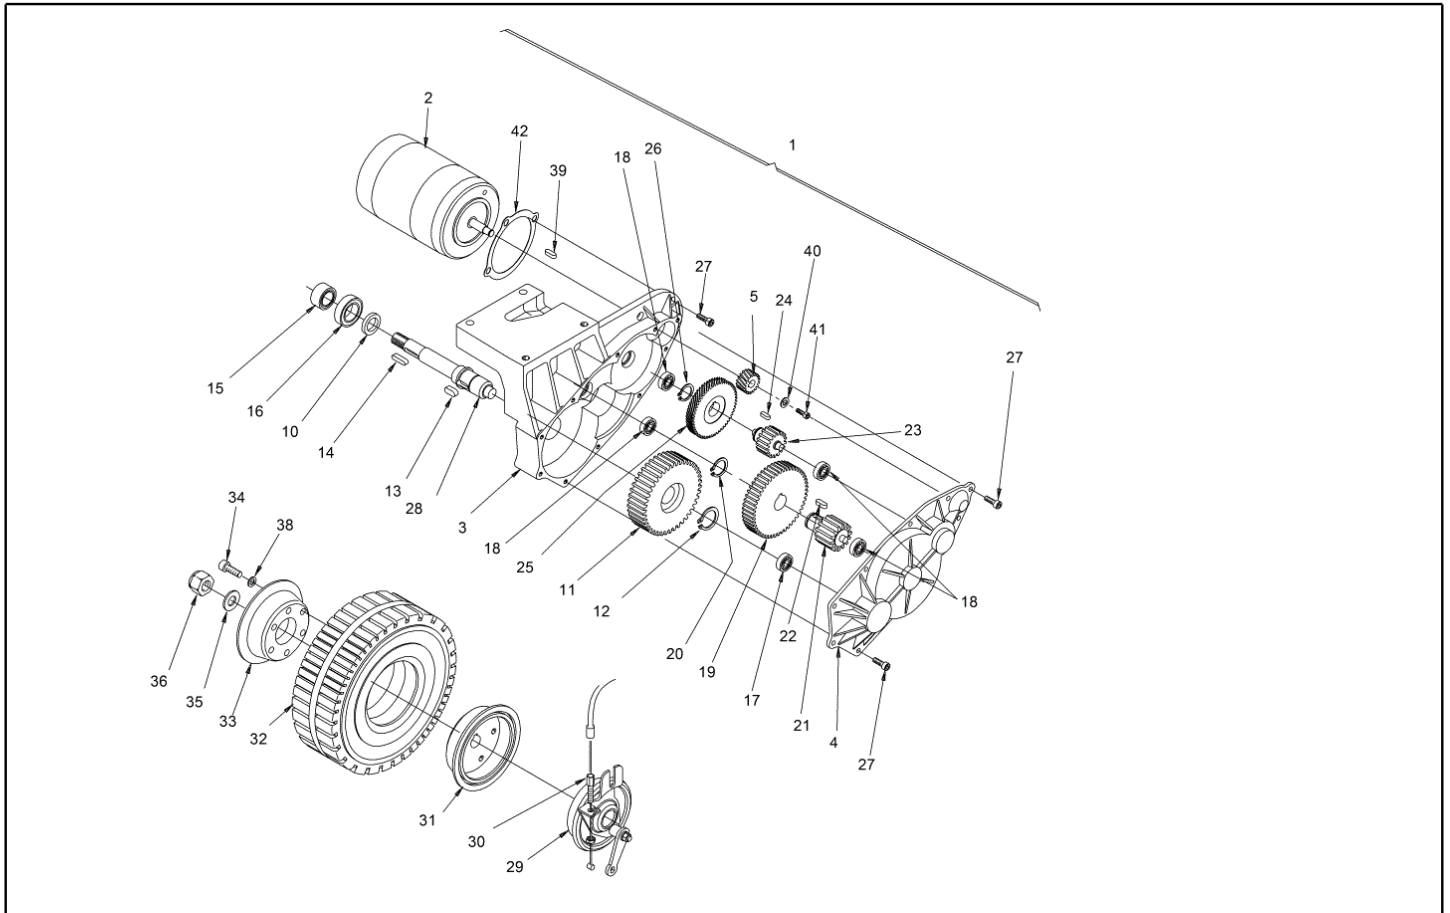

Ref. K	Part n.	Customer part n.	Description	Quantity	Validity		Price
					From	To	
0001	PMTR00079	23101504	GROUP MOTORUOTA COMPLETO	1,00			--
0002	MOCC00029	13401013	MOTOR MOTORUOTA 24V 400W	1,00			--
0003	MFVR00020	22601348	SUPPORT MOTORUOTA	1,00			--
0004	MFVR00019	21201262	COVER MOTORUOTA G 1050	1,00			--
0005	MTCR00010	22501066	PINION MOTORE Z=18 M=1.5	1,00			--
0010	GUVR00026	1160063	PACKING 20x30x5	1,00			--
0011	MTCR00006	22501062	BRAKE MODULO 2.5	1,00			--
0012	VTAE09655	1105416	SEEGER ESTERNO DIN 471 D.25	1,00			--
0013	VTVR00052	1105476	KEY UNI 6604 8X7X18	1,00			--
0014	VTVR23472	1105469	KEY UNI 6604 6X6X25	1,00			--
0015	CUVR00021	1390033	BEARING 20X32X16 NKI2016	1,00			--
0016	CUVR00022	1390034	BEARING 25x42x11 51105	1,00			--
0017	CUVR00023	1390035	BEARING 6002 15x32x9	1,00			--
0018	CUVR00024	1390036	BEARING 609 9x24x7	3,00			--
0019	MTCR00011	22501067	BRAKE MODULO 2	1,00			--
0020	VTAE33674	1105415	SEEGER ESTERNO DIN 471 D.22	1,00			--
0021	MTCR00008	22501064	PINION MODULO 2.5	1,00			--
0022	VTVR00053	1105477	KEY UNI 6604 6X6X18	1,00			--
0023	MTCR00009	22501065	PINION MODULO 2	1,00			--
0024	VTVR00054	1105478	KEY UNI 6604 5X5X10	1,00			--
0025	MTCR00007	22501063	BRAKE Z=45 M=1.5	1,00			--
0026	VTAE76740	1105422	SEEGER ESTERNO DIN 471 D.20	1,00			--
0027	VTVT00123	1105535	SCREW TCCE UNI5931 6X16 AC.8.8	10,00			--
0028	LAFN01162	22301111	PIN RUOTA	1,00			--
0029	VTVR00051	22501061	BRAKE d.90 G1050	1,00			--
0030	CMCV75723	1105229	REGISTER D.7	1,00			--
0031	MFVR00014	22501053	HUB RUOTA TK 1050	1,00			--
0032	RTRT00037	21601072	RING GOMMA RUOTA ANTERIORE GRI	1,00			--
0033	LAFN85380	22501005	HUB RUOTA POST.D124 H.33.5	1,00			--
0034	VTVT00074	1105555	SCREW TCCE UNI 5931 8X16 ZB	5,00			--
0035	VTRS00508	1105317	WASHER UNI 6592 16x32 ZB	1,00			--
0036	VTDD01689	1105138	NUT AUTOBLOK DIN 982 M16 ALTO	1,00			--
0038	VTRS00020	1105750	WASHER GOWER UNI 1751 UNI 1751	5,00			--
0039	VTVR01677		KEY 5X5X18 UNI 6604-69	1,00			--
0040	VTRS04026		WASHER D. 6X18X2.38	1,00			--
0041	VTVT01109	SL04092	SCREW TE M 6X 10 ZC. UNI 5739	1,00			--
0042	GUVR00215	SL03654	GASKET P184 MOTORE	1,00			--