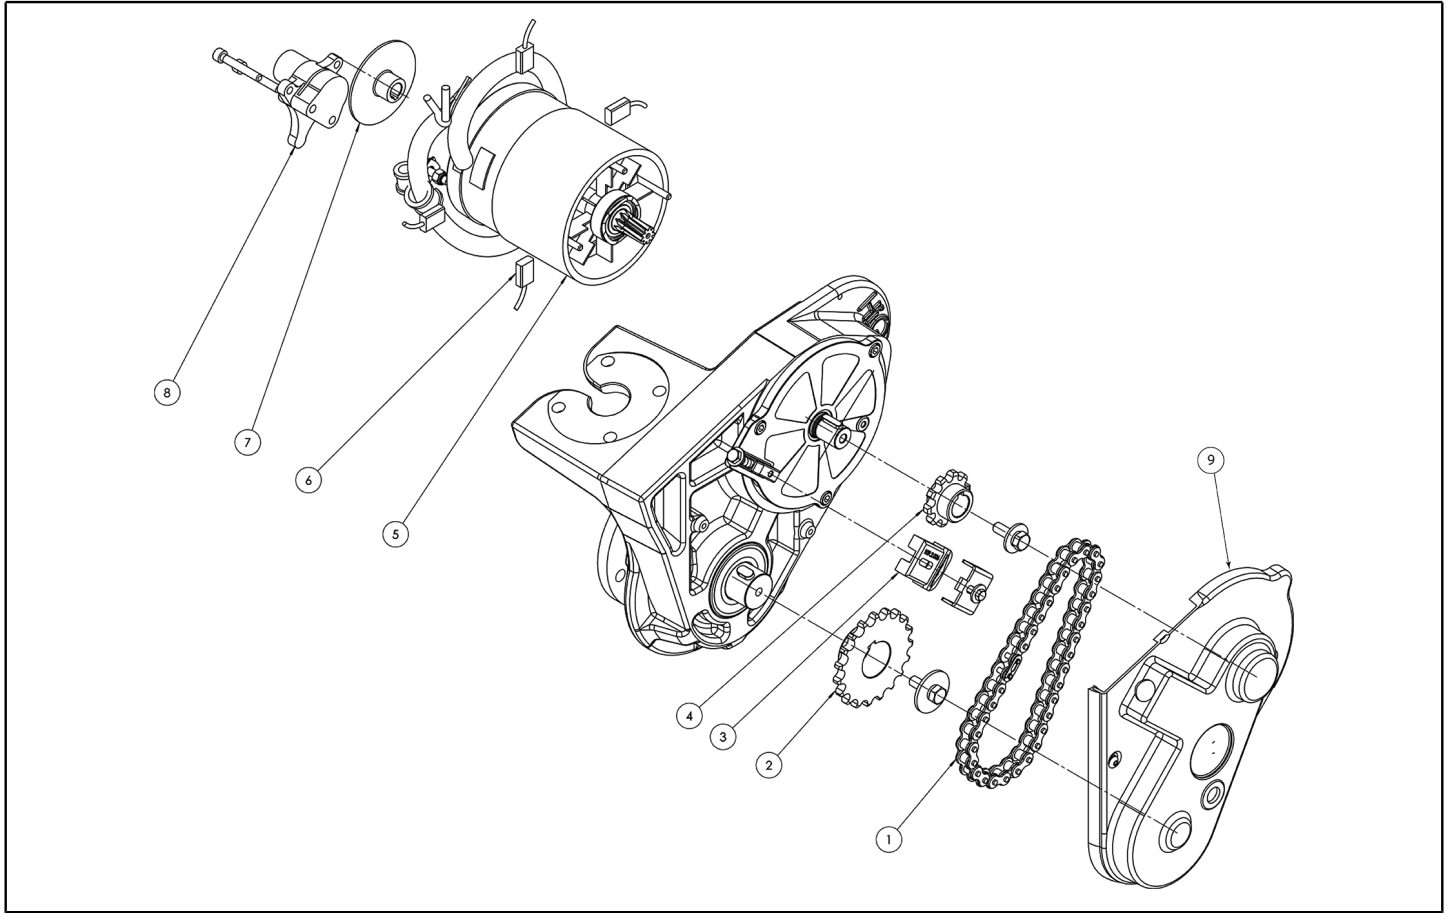

Ref. K	Part n.	Customer part n.	Description	Quantity	Validity		Price
					From	To	
0001	MTCR00104		CHAIN -	1,00			--
0002	MTIG00130		PINION 1/2"x5/16" Z19	1,00			--
0003	LAFN08226		CHAIN STRECHER -	1,00			--
0004	MTIG00129		PINION 1/2"x5/16" Z10	1,00			--
0005	MOCC00461		MOTOR 24VDC 400W	1,00			--
0006	MEVR02378		BRUSHES -	1,00			--
0007	LAFN08224		DISC -	1,00			--
0008	LAFN08225		PLIERS -	1,00			--
0009	MPVR11196		CRANKCASE MOTORWHEEL MOCC00434	1,00			--