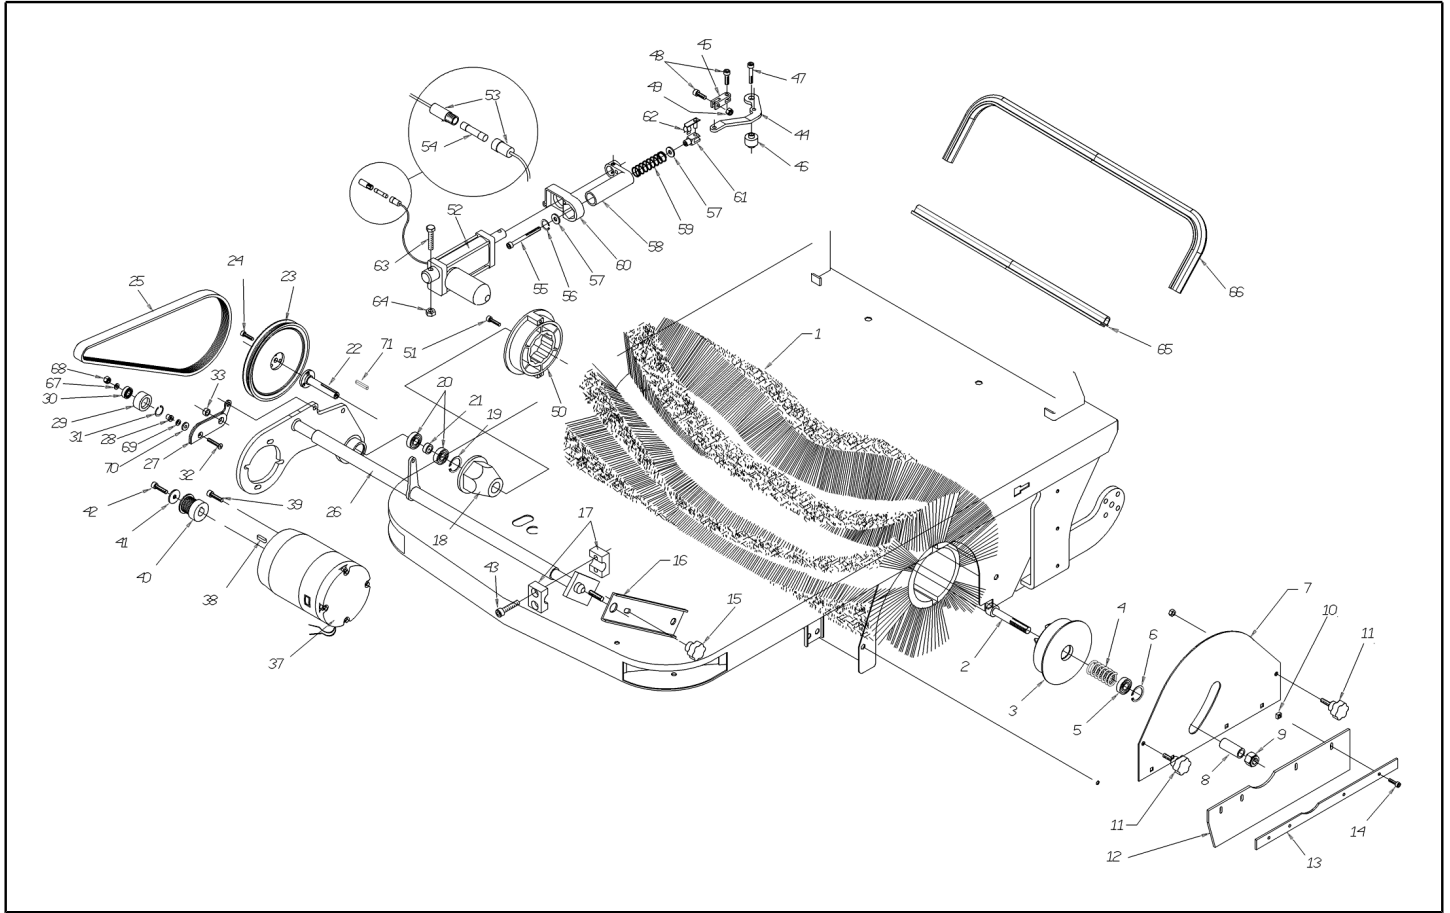

Ref. K	Part n.	Customer part n.	Description	Quantity	Validity		Price
					From	To	
0001	SPPV00056	23501006	CENTRAL BRUSH D.280X640 6R0.PPL 0.5/1.2	1,00			--
0002	VTVT00131	1105825	SCREW TCCE UNI 5931 12X60 ZB	1,00			--
0003	LAFN44772	22601096	SUPPORT SPAZ.CENTR.1400/1300/1200	1,00			--
0004	MLML45098	22051009	SPRING SPAZZ.CENTRAL.D.25X3zb	1,00			--
0005	CUVR46942	1390032	BALL BEARING 6001-2RS1 -SKF	1,00			--
0006	VTAE00010	1105707	SEEGER INTERNO DIN 472 D.28	1,00			--
0007	LAFN06356		PLANE SPAZZOLA CENTRALE	1,00			--
0008	LAFN01169	21301030	SPACER S.C.	1,00			--
0009	VTDD00012	1105136	NUT AUTOBLOK DIN 985 M12 ZB	1,00			--
0010	VTVR47015	1105813	INSERT PLASTICA (MEDREVITE)	4,00			--
0011	RTRT00022	1320018	HANDWHEEL D.30 M6X15	2,00			--
0012	MPVR04709		FLAP LATERALE G1050	1,00			--
0013	LAFN00325	21501038	CLAMP FLAP LATER.TK1050 ZINC.	1,00			--
0014	VTVT00044	1105362	SCREW TC AF.X PLAS UNI9707 4X16	4,00			--
0015	VTVT00124	1320105	HANDWHEEL D.40 M8	1,00			--
0016	LAFN00816	22601321	ARM ASPORT.SPAZZ.CENTR.ZINC.	1,00			--
0017	LAFN47055	22601068	HOSE COLLAR C3 D.18 SOLO PVC	4,00			--
0018	LAFN44774	22501039	HUB 1050	1,00			--
0019	VTAE00010	1105707	SEEGER INTERNO DIN 472 D.28	1,00			--
0020	CUVR46942	1390032	BALL BEARING 6001-2RS1 -SKF	2,00			--
0021	LAFN46932	21301027	SPACER CUSCINETTI ALB.SPAZ.CENT.	1,00			--
0022	LAFN00531	22301091	BRUSH PIN CENTRALE TK1050	1,00			--
0023	MTPL00023	22501058	PULLEY SPAZZOLA CENTRALE	1,00			--
0024	VTVT75725	1105234	SCREW TBCE ISO 7380 6X10 ZB	3,00			--
0025	MTCG00018	13301001	BELT POLY V 723 J	1,00			--
0026	LAFN00804	22601313	ARM PORTASPAZZ.CENTR.1050 ZIN	1,00			--
0027	LAFN07759		REINFORCEMENT -	1,00			--
0028	LAFN00527	22301087	PIN CUSCINET.TENDICING.TK1050	1,00			--
0029	LAFN00636	22501052	ROLLER TENDICINGHIA TK1050	1,00			--
0030	CUVR71988	1390005	BEARING 608 2RS	1,00			--
0031	VTAE13513	SL11133	CIRCLIP D. 26 UNI 7437	1,00			--
0032	VTVT00075	1105560	SCREW TSCE UNI 5933 5X20 ZB	1,00			--
0033	LAFN01168	21101108	BUSHING PERNO TENDICINGHIA	1,00			--
0037	MOCC00297		MOTOR 300W	1,00			--
0038	VTVR13165	1105467	KEY UNI 6604 5X5X20	1,00			--
0039	VTVT06237	1105506	SCREW TCCE UNI 5931 6X20 ZB	4,00			--
0040	MTPL00022	22501057	PULLEY MOTORE SPAZZ.CENTR TK1050	1,00			--
0041	VTRS63242	1105325	WASHER UNI 6593 6X24X2 ZB	1,00			--
0042	VTVT75725	1105234	SCREW TBCE ISO 7380 6X10 ZB	1,00			--
0043	VTVT06236	1105513	SCREW TCCE UNI 5931 6X40 ZB	4,00			--
0044	LAFN00358	21901014	LEVER DI RINVIO SPAZZ. CENTRALE	1,00			--
0045	LAFN00359	21901015	LINK-ROD TK 1050	1,00			--
0046	LAFN00533	22301093	PIN LEVA DI RINVIO SPAZZ.CENT	1,00			--
0047	VTVT63029	1105510	SCREW TCCE UNI 5931 6X35 ZB	1,00			--