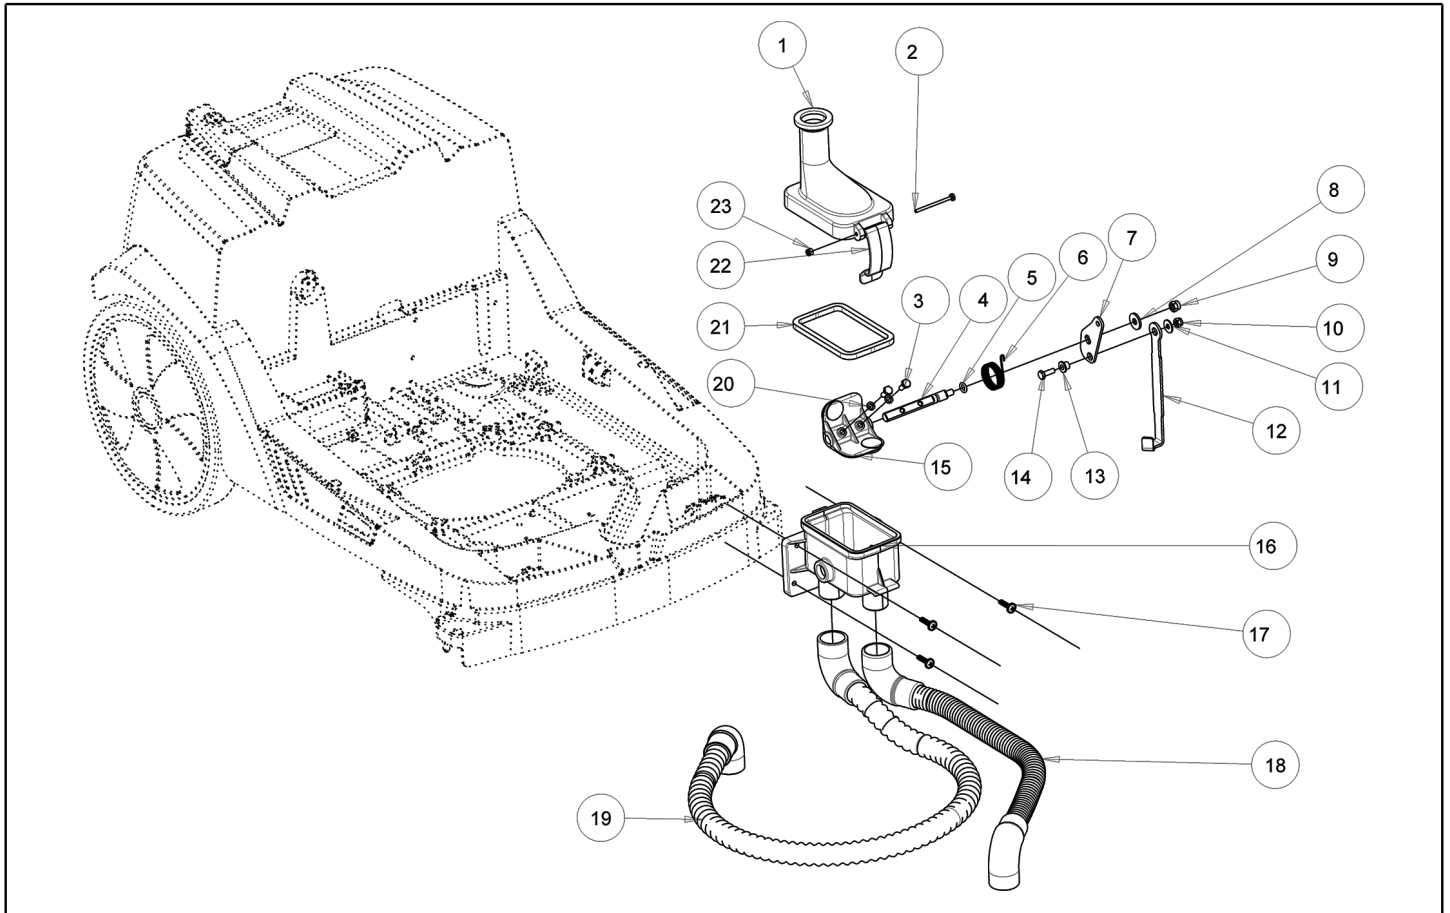

Ref. K	Part n.	Part n. 2	Description	Quantity	Validity		Price
					From	To	
0001	MPVR12256		COVER VALVE CT5	1,00			--
0002	VTVT00680		SCREW M3X40 A2 CROSSHEAD	1,00			--
0003	VTVT21096		SCREW TE M 4X 10 INX	2,00			--
0004	ALTR00109		SHAFT .	1,00			--
0005	GUGO00615		O-RING NBR70 5,8X1,78	1,00			--
0006	MLML00510		SPRING VALVE	1,00			--
0007	LAFN11371		BRACKET .	1,00			--
0008	VTRS13750		WASHER D. 5X14 INX	1,00			--
0009	VTDD15517		NUT M 5 INX	1,00			--
0010	VTDD00055		NUT M 4 ATB A2	1,00			--
0011	VTRS00017		WASHER STEEL INOX 4X12	1,00			--
0012	LAFN11372		LEVER .	1,00			--
0013	LAFN11392		SPACER .	1,00			--
0014	VTVT00817		SCREW TE M4x12 UNI 5739 INOX	1,00			--
0015	MPVR12257		VALVE CT5	1,00			--
0016	MPVR12528		BODY VALVE CT5	1,00			--
0017	VTVT01071		SCREW STS KN1031-Neu 4x16 - H2	3,00			--
0018	TBFX01283		HOSE FRONT SQUEEGEE	1,00			--
0019	TBFX01282		HOSE REAR SQUEEGEE	1,00			--
0020	VTRS15913		WASHER D. 4 GROVER A2 UNI1751	2,00			--
0021	GUGO00621		GASKET FLOW VALVE LID CT5	1,00			--
0022	MPVR12283		CAP CT5	1,00			--
0023	VTDD00210		NUT M 3 AUTOBL.DIN 985 IX.A2	1,00			--