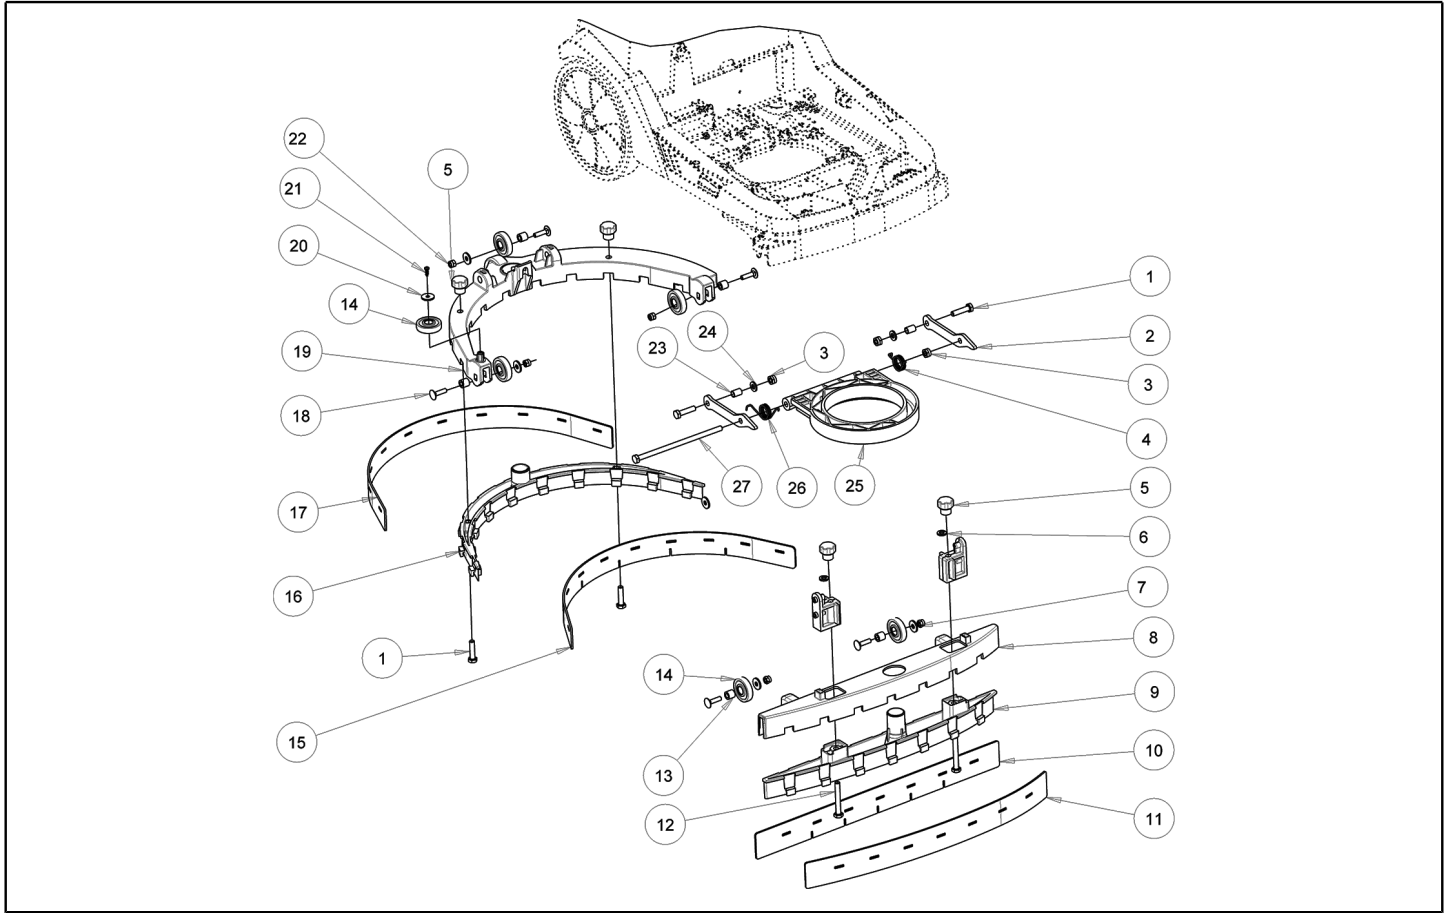

Ref. K	Part n.	Part n. 2	Description	Quantity	Validity		Price
					From	To	
0001	VTVT15141		SCREW TE M 6X 25 UNI 5739 INX	4,00			--
0002	LAFN11380		BRACKET .	2,00			--
0003	VTDD01700		NUT M6 INOX+ZIN.	3,00			--
0004	MLML00506		SPRING RH FLOOR WIPER	1,00			--
0005	MPVR12347		KNOB SQUEEGEE CT5	4,00			--
0006	VTRS15144		WASHER D. 6 INX GRW UNI 1751	2,00			--
0007	VTRS13750		WASHER D. 5X14 INX	5,00			--
0008	MPVR12233		BODY FRONT SQUEEGEE CT5	1,00			--
0009	MPVR12234		JOINT FRONT SQUEEGEE CT5	1,00			--
0010	MPVR12308		BLADE SQ.STRAIGHT REAR LATEX	1,00			--
0011	MPVR12307		BLADE SQ.STRAIGHT FRONT LATEX	1,00			--
0012	VTVT15142		SCREW TE M 6x45 INOX	2,00			--
0013	LAFN11381		SPACER .	5,00			--
0014	MPVR12239		WHEEL CT5	6,00			--
0015	MPVR12309		BLADE SQ.PARABOLIC FRONT LATEX	1,00			--
0016	MPVR12232		JOINT REAR SQUEEGEE CT5	1,00			--
0017	MPVR12310		BLADE SQ.PARABOLIC REAR LATEX	1,00			--
0018	VTVT01690		SCREW M5x25	5,00			--
0019	MPVR12231		BODY REAR SQUEEGEE CT5	1,00			--
0020	VTRS00251		WASHER 4-16 INOX A2	1,00			--
0021	VTVT00820		SCREW TC+ M.3,5-10	1,00			--
0022	VTDD15517		NUT M 5 INX	5,00			--
0023	LAFN11385		SPACER .	2,00			--
0024	VTRS00245		WASHER D.6 UNI 6592 INOX	2,00			--
0025	MPVR12230		SUPPORT SQUEEGEE CT5	1,00			--
0026	MLML00507		SPRING LH FLOOR WIPER	1,00			--
0027	VTVT01496		SCREW M6X130	1,00			--