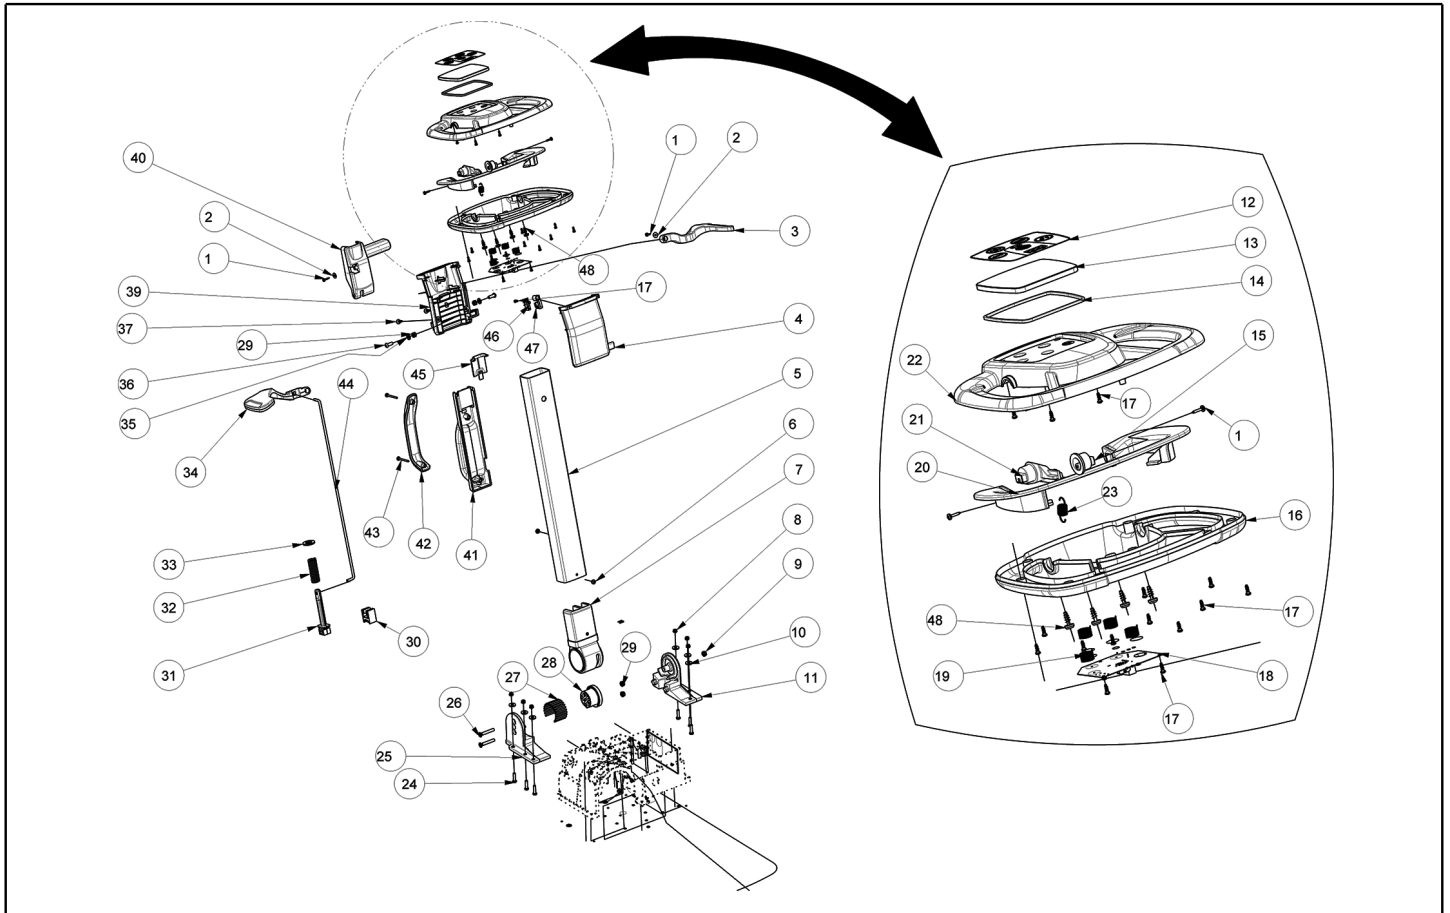

IPC

Spare parts list

Ref: LPTB01706
Model: FLOOR WASHER CT5 B USA

Ref. K	Part n.	Part n. 2	Description	Quantity	Validity		Price
					From	To	
0001	MPVR12254		SWITCH ON-OFF CT5	1,00			--
0002	MPVR12288		CONNECT.BRACKET CT5BUTTON ON-OFF	1,00			--
0003	VTVT00820		SCREW TC+ M.3.5-10	10,00			--
0004	MPVR12250		CRANKCASE REAR CT5	1,00			--
0005	VTVT01071		SCREW STS KN1031-Neu 4x16 - H2	9,00			--
0006	MECB02081		WIRING CT5 36VDC	1,00			--
0007	VTVR00636		WASHER 5x20 UNI6593 INOX	4,00			--
0008	VTRS15908		WASHER D. 5 INX GRW UNI 1751	4,00			--
0009	VTVT07726		SCREW TE 5X20	2,00			--
0010	RTRT00708		WHEEL D.200 CT5	2,00			--
0011	VTVT07725		SCREW TE 5X16 UNI5739 INX	2,00			--
0012	VTRS00245		WASHER D.6 UNI 6592 INOX	4,00			--
0013	LAFN11375		BRACKET FRONT SQUEEGEE CT5	2,00			--
0014	ALTR00107		SHAFT .	2,00			--
0015	VTRS00017		WASHER STEEL INOX 4X12	5,00			--
0016	LAFN11383		SPACER .	4,00			--
0017	MPVR12274		SUPPORT REAR SQUEEGEE CT5	2,00			--
0018	MPVR12221		FRAME CT5	1,00			--
0019	MPVR12348		FILTER CT5 SOLUTION TANK	1,00			--
0020	MLML00508		SPRING RH FLOOR WIPER	1,00			--
0021	LAFN11376		LEVER .	1,00			--
0022	MLML00509		SPRING LH FLOOR WIPER	1,00			--
0023	MPVR12228		COVERING BRUSH CT5	1,00			--
0024	LAFN11377		PLATE .	2,00			--
0025	VTVT01210		SCREW TCB 3,5X16	4,00			--
0026	MPVR12311		WHEEL FRONT SQUEEGEE	1,00			--
0027	MPVR12452		COVER CT5	1,00			--
0028	ITSO00107		INSULATOR CT5	1,00			--
0029	MPVR12222		LEVER RIGHT	1,00			--
0030	VTRS00612		WASHER D.12 X 36 INOX	2,00			--
0031	MPVR12224		PIN CT5	2,00			--
0032	ALTR00108		SHAFT .	2,00			--
0033	BAAC00192		BATTERY CT5	1,00			--
0034	ITSO00108		INSULATOR CT5	1,00			--
0035	MPVR12223		LEVER LEFT	1,00			--
0036	MPVR12453		SPRING CT5	2,00			--
0037	MLML00512		SPRING CT5 ON-OFF	1,00			--
0038	VTVT01489		SCREW TCB-TC 3.5X32	1,00			--