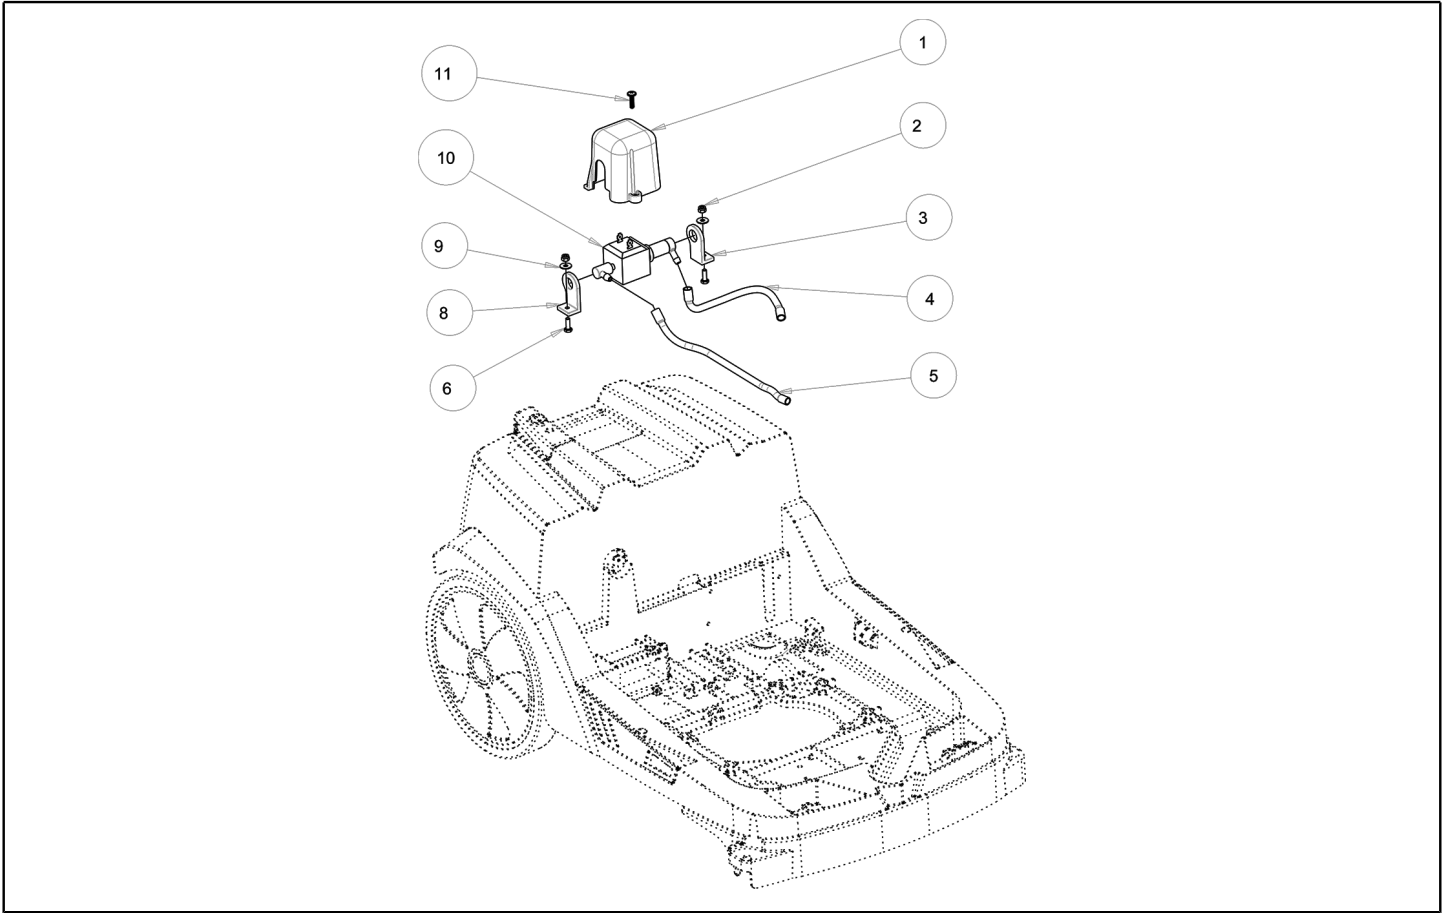

Ref. K	Part n.	Part n. 2	Description	Quantity	Validity		Price
					From	To	
0001	MPVR12279		COVERING PUMP CT5	1,00			--
0002	VTDD00055		NUT M 4 ATB A2	2,00			--
0003	MPVR12498		SUPPORT RH SIDE PUMP CT5	1,00			--
0004	TBBP00730		TUBE 5X8	1,00			--
0005	TBBP00729		TUBE 5X8	1,00			--
0006	VTVT00817		SCREW TE M4x12 UNI 5739 INOX	2,00			--
0008	MPVR12499		SUPPORT LH SIDE PUMP CT5	1,00			--
0009	VTRS00017		WASHER STEEL INOX 4X12	2,00			--
0010	PPEL00140		PUMP 24VDC	1,00			--
0011	VTVT01071		SCREW STS KN1031-Neu 4x16 - H2	1,00			--