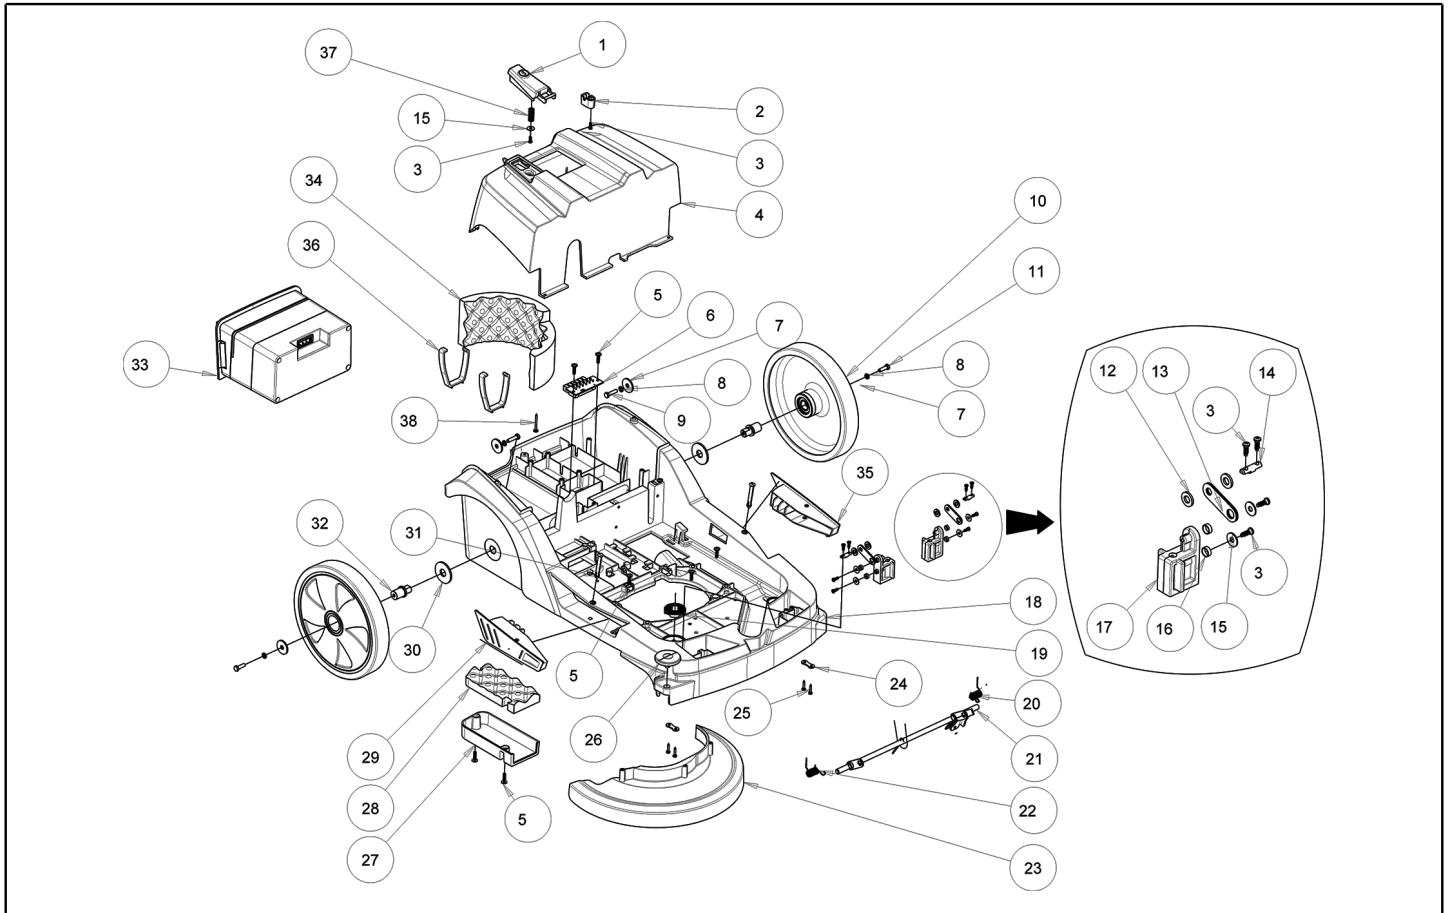

IPC

Spare parts list

Ref: LPTB01706
Model: FLOOR WASHER CT5 B USA

Ref. K	Part n.	Part n. 2	Description	Quantity	Validity		Price
					From	To	
0001	MPVR12254		SWITCH ON-OFF CT5	1,00			--
0002	MPVR12288		CONNECT.BRACKET CT5BUTTON ON-OFF	1,00			--
0003	VTVT00820		SCREW TC+ M.3.5-10	10,00			--
0004	MPVR12250		CRANKCASE REAR CT5	1,00			--
0005	VTVT01071		SCREW STS KN1031-Neu 4x16 - H2	9,00			--
0006	MECB02081		WIRING CT5 36VDC	1,00			--
0007	VTVR00636		WASHER 5x20 UNI6593 INOX	4,00			--
0008	VTRS15908		WASHER D. 5 INX GRW UNI 1751	4,00			--
0009	VTVT07726		SCREW TE 5X20	2,00			--
0010	RTRT00708		WHEEL D.200 CT5	2,00			--
0011	VTVT07725		SCREW TE 5X16 UNI5739 INX	2,00			--
0012	VTRS00245		WASHER D.6 UNI 6592 INOX	4,00			--
0013	LAFN11375		BRACKET FRONT SQUEEGEE CT5	2,00			--
0014	ALTR00107		SHAFT .	2,00			--
0015	VTRS00017		WASHER STEEL INOX 4X12	5,00			--
0016	LAFN11383		SPACER .	4,00			--
0017	MPVR12274		SUPPORT REAR SQUEEGEE CT5	2,00			--
0018	MPVR12221		FRAME CT5	1,00			--
0019	MPVR12348		FILTER CT5 SOLUTION TANK	1,00			--
0020	MLML00508		SPRING RH FLOOR WIPER	1,00			--
0021	LAFN11376		LEVER .	1,00			--
0022	MLML00509		SPRING LH FLOOR WIPER	1,00			--
0023	MPVR12228		COVERING BRUSH CT5	1,00			--
0024	LAFN11377		PLATE .	2,00			--
0025	VTVT01210		SCREW TCB 3,5X16	4,00			--
0026	MPVR12311		WHEEL FRONT SQUEEGEE	1,00			--
0027	MPVR12452		COVER CT5	1,00			--
0028	ITSO00107		INSULATOR CT5	1,00			--
0029	MPVR12222		LEVER RIGHT	1,00			--
0030	VTRS00612		WASHER D.12 X 36 INOX	2,00			--
0031	MPVR12224		PIN CT5	2,00			--
0032	ALTR00108		SHAFT .	2,00			--
0033	BAAC00192		BATTERY CT5	1,00			--
0034	ITSO00108		INSULATOR CT5	1,00			--
0035	MPVR12223		LEVER LEFT	1,00			--
0036	MPVR12453		SPRING CT5	2,00			--
0037	MLML00512		SPRING CT5 ON-OFF	1,00			--
0038	VTVT01489		SCREW TCB-TC 3.5X32	1,00			--