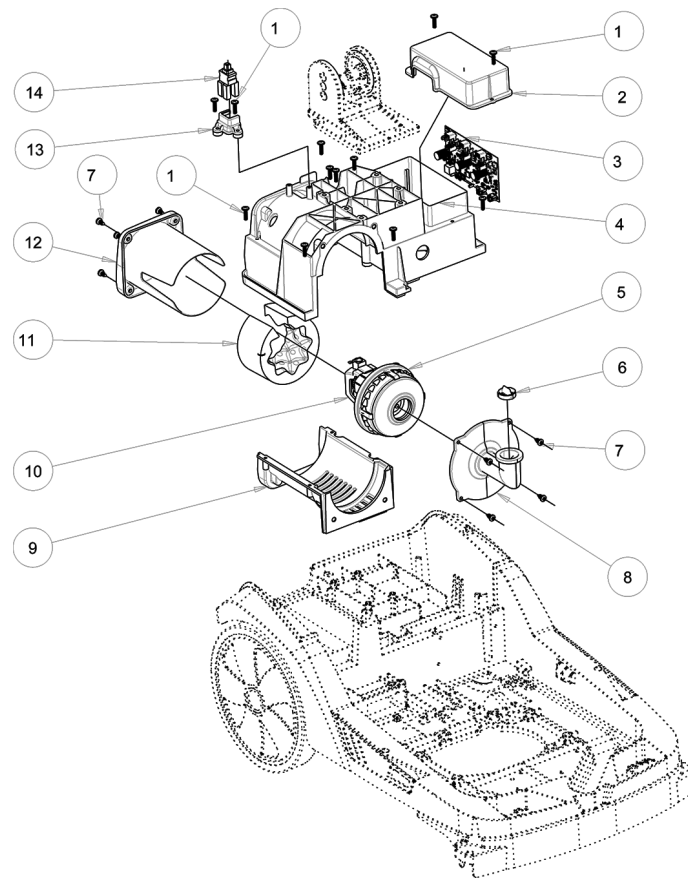

Ref. K	Part n.	Part n. 2	Description	Quantity	Validity		Price
					From	To	
0001	VTVT01491		SCREW STS KN1031-Neu 4x16 - H2	17,00			--
0002	MPVR12253		COVER ELETTRONIC BOARD CT5	1,00			--
0003	MECE00814		BOARD POWER CT5 36V	1,00			--
0004	MPVR12247		SUPPORT VACUUM MOTOR CT5	1,00			--
0005	MPVR12252		GASKET VACUUM MOTOR CT5	1,00			--
0006	MPVR12484		FILTER AIR INLET VACUUM CT5	1,00			--
0007	VTVT48694		SCREW TCB TC 5 X12 UNI 9707 TZ	8,00			--
0008	MPVR12249		FLANGE VACUUM MOTOR CT5	1,00			--
0009	MPVR12248		SUPPORT LOWER VACUUM MOTOR CT5	1,00			--
0010	MOCC00481		VACUUM CT5	1,00			--
0011	ITSO00109		INSULATOR CT5	1,00			--
0012	MPVR12251		FLANGE VACUUM MOTOR CT5	1,00			--
0013	MPVR12290		SUPPORT BUTTON	1,00			--
0014	MECI00681		SWITCH MAIN ON/OFF 16A CT5	1,00			--