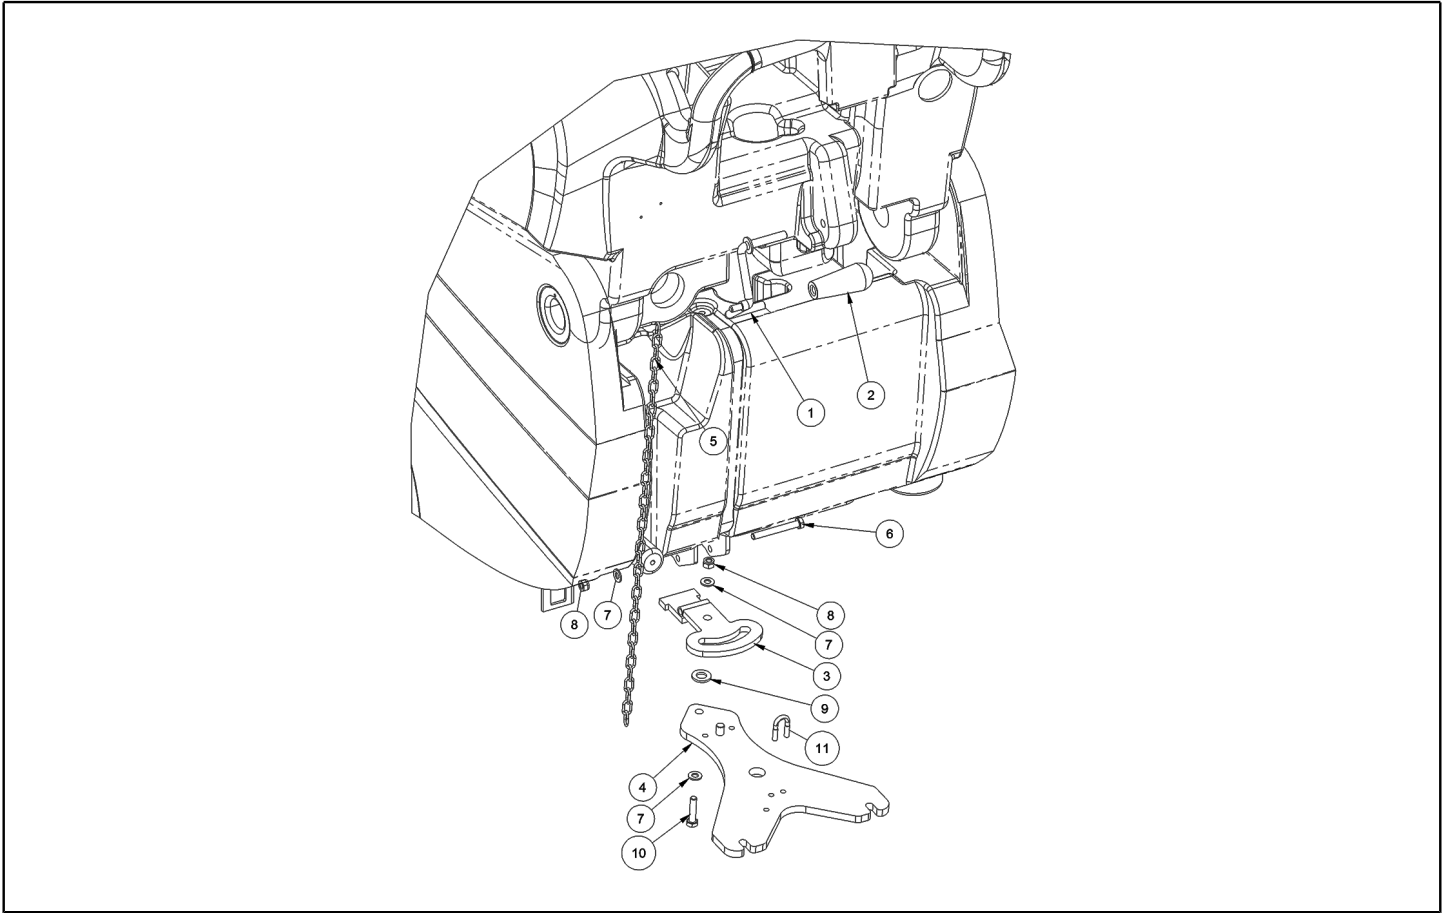

Ref. K	Part n.	Customer part n.	Description	Quantity	Validity		Price
					From	To	
0001	LAFN07554		LEVER -	1,00			--
0002	VTVR49226	SL20007	HANDWHEEL F M10 D.82	1,00			--
0003	LAFN09009		SUPPORT -	1,00			--
0004	LAFN09241		PLATE -	1,00			--
0005	MTCR00105		CHAIN -	1,00			--
0006	VTVT00757	SL04229	SCREW	1,00			--
0007	VTRS13947	75373	WASHER D. 8 INX UNI 6592	3,00			--
0008	VTDD01695	SL05039	NUT M 8 INX	2,00			--
0009	VTRS15978		WASHER D.12X24 UNI 6592 INX	1,00			--
0010	VTVT00410	SL04127	SCREW TE M8x35 UNI5739 INOX	1,00			--
0011	LAFN09231		BRACKET M6X11X29	1,00			--