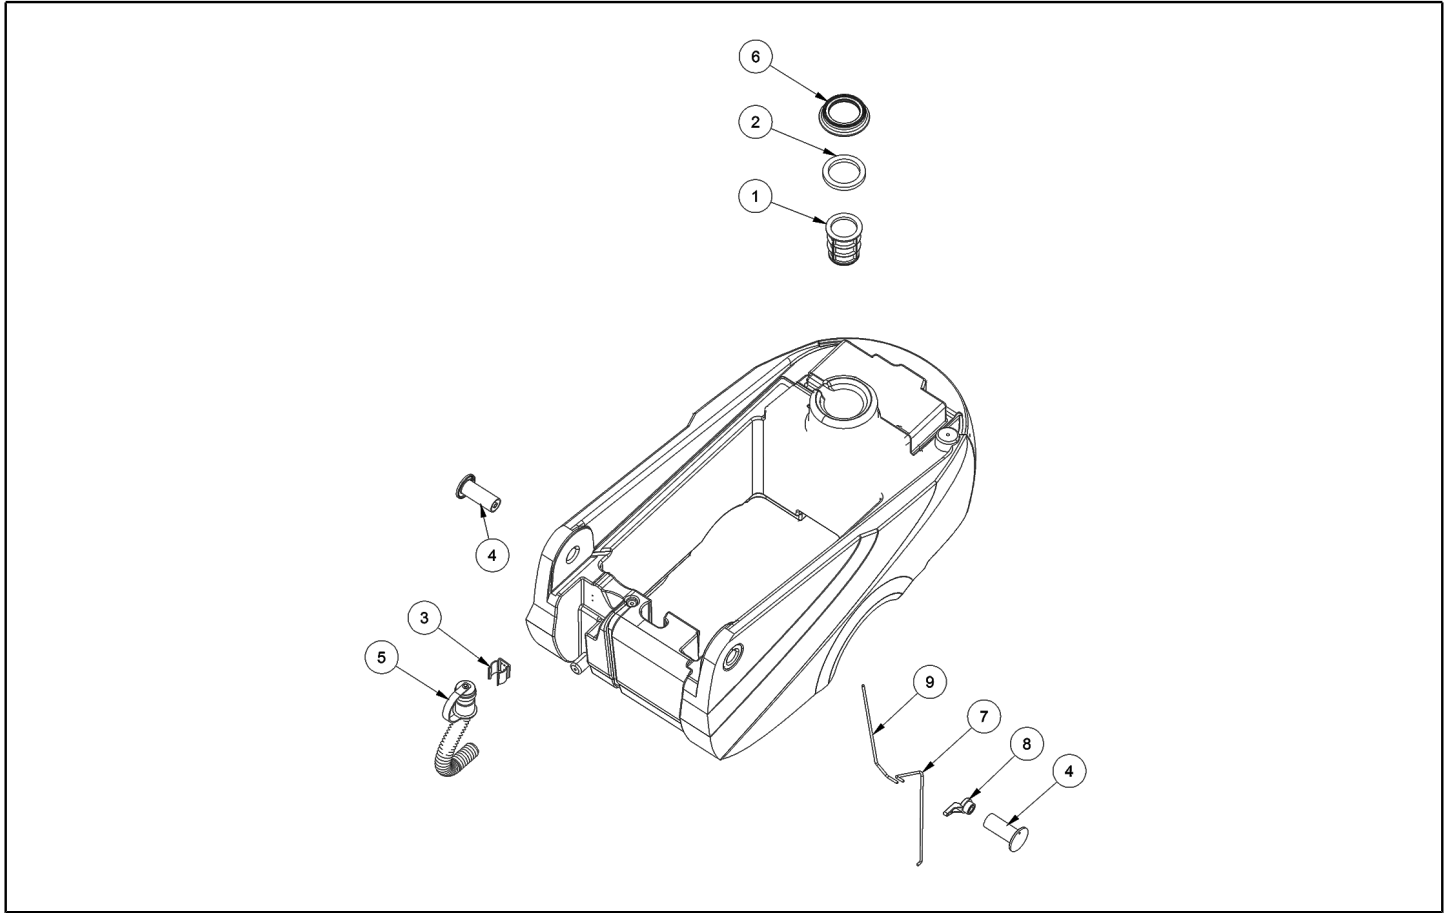

Ref. K	Part n.	Customer part n.	Description	Quantity	Validity		Price
					From	To	
0001	FTAC48857	SL03526	FILTER SOLUTION TANK INLET	1,00			--
0002	GUGO00293			1,00			--
0003	FSVR00260		HOSE CLIP D.50	1,00			--
0004	MPVR48695	SL17493-1	PIN SHK.BK	2,00			--
0005	TBFX00360		TUBE PU CT100	1,00			--
0006	GUVR48859	SL03566	GASKET SHK	1,00			--
0007	LAFN05609	SL39079	ROD INFERIORE RUBINETTO	1,00			--
0008	MPVR49471	SL17491-1	LEVER SHK	1,00			--
0009	LAFN05645	SL39114	ROD SUPERIORE RUBINETTO	1,00			--