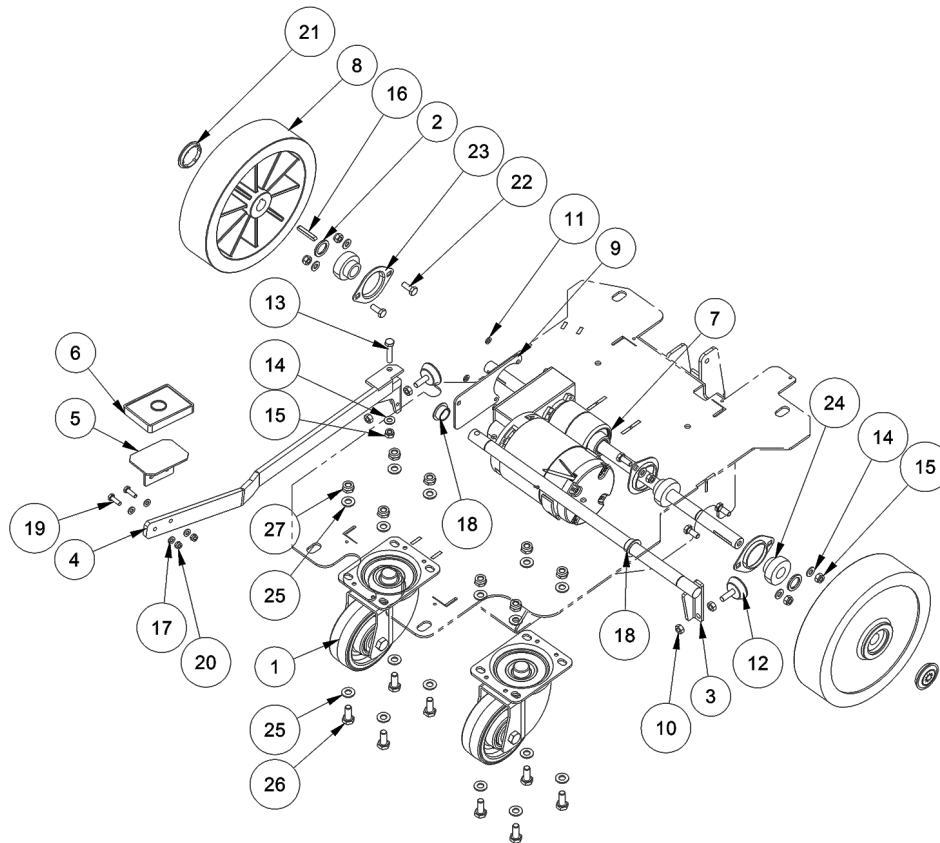

Ref. K	Part n.	Customer part n.	Description	Quantity	Validity		Price
					From	To	
0001	RTRT49041	SL08007	TURNING WHEEL D.125 BNDT	2,00			--
0002	LAFN05311	SL12031-1	SPACER X CUSCINETTO	2,00			--
0003	LAFN05840	SL39310	AXLE FRENO	1,00			--
0004	LAFN05841	SL39311	LEVER FRENO	1,00			--
0005	LAFN35599	SL09133	BRAKE PEDAL LAV. BT	1,00			--
0006	LAFN29988	RP29988	PROTECTION TIG.300	1,00			--
0007	MOCC00142	MP02250	MOTOR.GEARBOX 300W	1,00			--
0008	RTRT00542		WHEEL D.250x60	2,00			--
0009	LAFN05617	SL39085	PLATE FISSAGGIO MOTORE TRAZIONE	1,00			--
0010	VTDD15521	05518	NUT M 8 INX A2 UNI 5588	4,00			--
0011	VTRS15144	11051232	WASHER D. 6 INX GRW UNI 1751	2,00			--
0012	MPVR04162	SL20059	CAP FRENO	2,00			--
0013	VTVT00708	SL04155	SCREW TE M. 8-40	1,00			--
0014	VTRS13947	75373	WASHER D. 8 INX UNI 6592	7,00			--
0015	VTDD01695	SL05039	NUT M 8 INX	7,00			--
0016	VTVR33668	SL11105	KEY 6x 6x40 UNI 6604A	1,00			--
0017	VTRS00245	SL06022	WASHER D.6 UNI 6592 INOX	4,00			--
0018	CUVR44348	SL12035	BUSHING CB 85 2010 31T	2,00			--
0019	VTVT13939	11051239	SCREW TE 6X20 UNI5739 INX	2,00			--
0020	VTDD01694	SL05074	NUT M6 INOX	2,00			--
0022	VTVT00842	SL04355	SCREW	6,00			--
0023	CUVR00105	SL12031	SUPPORT	3,00			--
0024	CUVR00105	SL12031	SUPPORT	3,00			--
0025	VTRS00505	05116	WASHER D.10 TE UNI 6592	16,00			--
0026	VTVT03640	SL04132	SCREW TE 10X25 UNI5740	8,00			--
0027	VTDD00042	SL05032	NUT AUT.M10 UNI7474	8,00			--