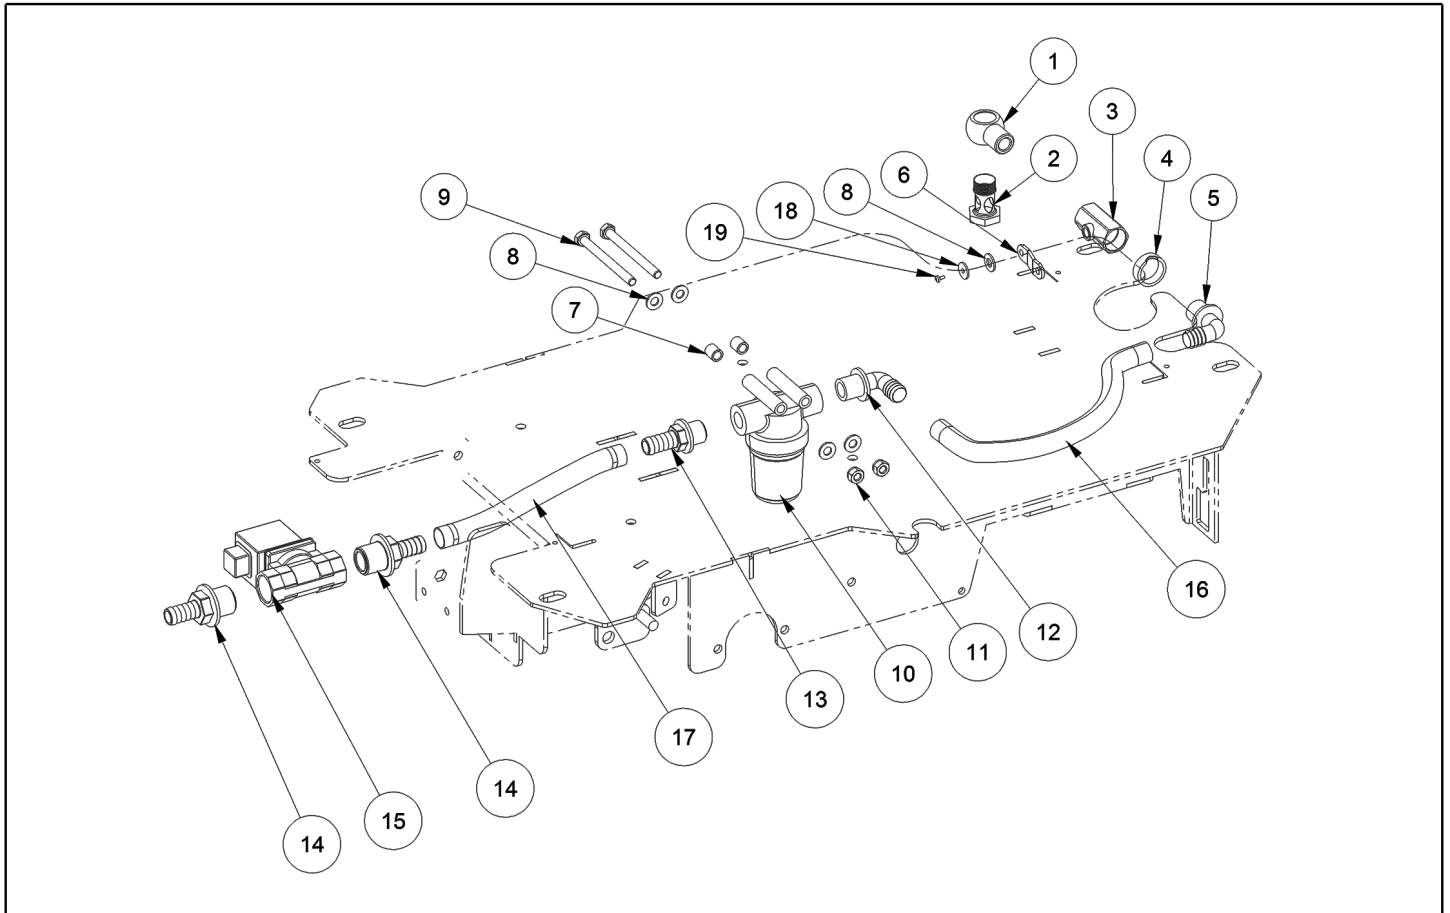

IPC

Spare parts list

Ref: LPTB02943

Model: FLOOR WASHER CT105 BT85 GR/VE USA

Ref. K	Part n.	Customer part n.	Description	Quantity	Validity		Price
					From	To	
0001	RCDS49622	SL18256	CONNECTOR OCC 1/2 - 1/2M	1,00			--
0002	RCDS49623	SL18257-L	SCREW G 1/2 L=41.5	1,00			--
0003	RCGR00065	SL18407	TAP F/F 1/2"	1,00			--
0004	MPVR02862	SL07209K	COVER FISSAG.SERB.	1,00			--
0005	RCVR00537	SL18403	CONNECTOR MASCH.G1/2 RESCA	1,00			--
0006	LAFN05724	SL39193	LEVER RUBINETTO	1,00			--
0007	RCDS31040	SL07065	BUSHING D. 8X 12X13	2,00			--
0008	VTRS13947	75373	WASHER D. 8 INX UNI 6592	4,00			--
0009	VTVT01321		SCREW TE 8X90 UNI5739	2,00			--
0010	FTAC00038	SL18411	FILTER G1/2 INOX	1,00			--
0011	VTDD01695	SL05039	NUT M 8 INX	2,00			--
0012	RCVR00537	SL18403	CONNECTOR MASCH.G1/2 RESCA	1,00			--
0013	RCVR00514	SL18365	CONNECTOR 1/2 M RESCA 15	1,00			--
0014	RCVR00795		CONNECTOR 3/4	2,00			--
0015	MEEV00015	SL18394	SOLENOID VALVE	1,00			--
0017	TBBP00362	SL19334	TUBE	1,00			--
0018	VTRS00251	SL06031	WASHER 4-16 INOX A2	1,00			--
0019	VTVT00834	SL04341	SCREW M 3X 6 TCB-TC IX U.7687	1,00			--

Ref. K	Part n.	Customer part n.	Description	Quantity	Validity		Price
					From	To	
0001	LAFN07554		LEVER -	1,00			--
0002	VTVR49226	SL20007	HANDWHEEL F M10 D.82	1,00			--
0003	LAFN09009		SUPPORT -	1,00			--
0004	LAFN09241		PLATE -	1,00			--
0005	MTCR00105		CHAIN -	1,00			--
0006	VTVT00757	SL04229	SCREW	1,00			--
0007	VTRS13947	75373	WASHER D. 8 INX UNI 6592	3,00			--
0008	VTDD01695	SL05039	NUT M 8 INX	2,00			--
0009	VTRS15978		WASHER D.12X24 UNI 6592 INX	1,00			--
0010	VTVT00410	SL04127	SCREW TE M8x35 UNI5739 INOX	1,00			--
0011	LAFN09231		BRACKET M6X11X29	1,00			--