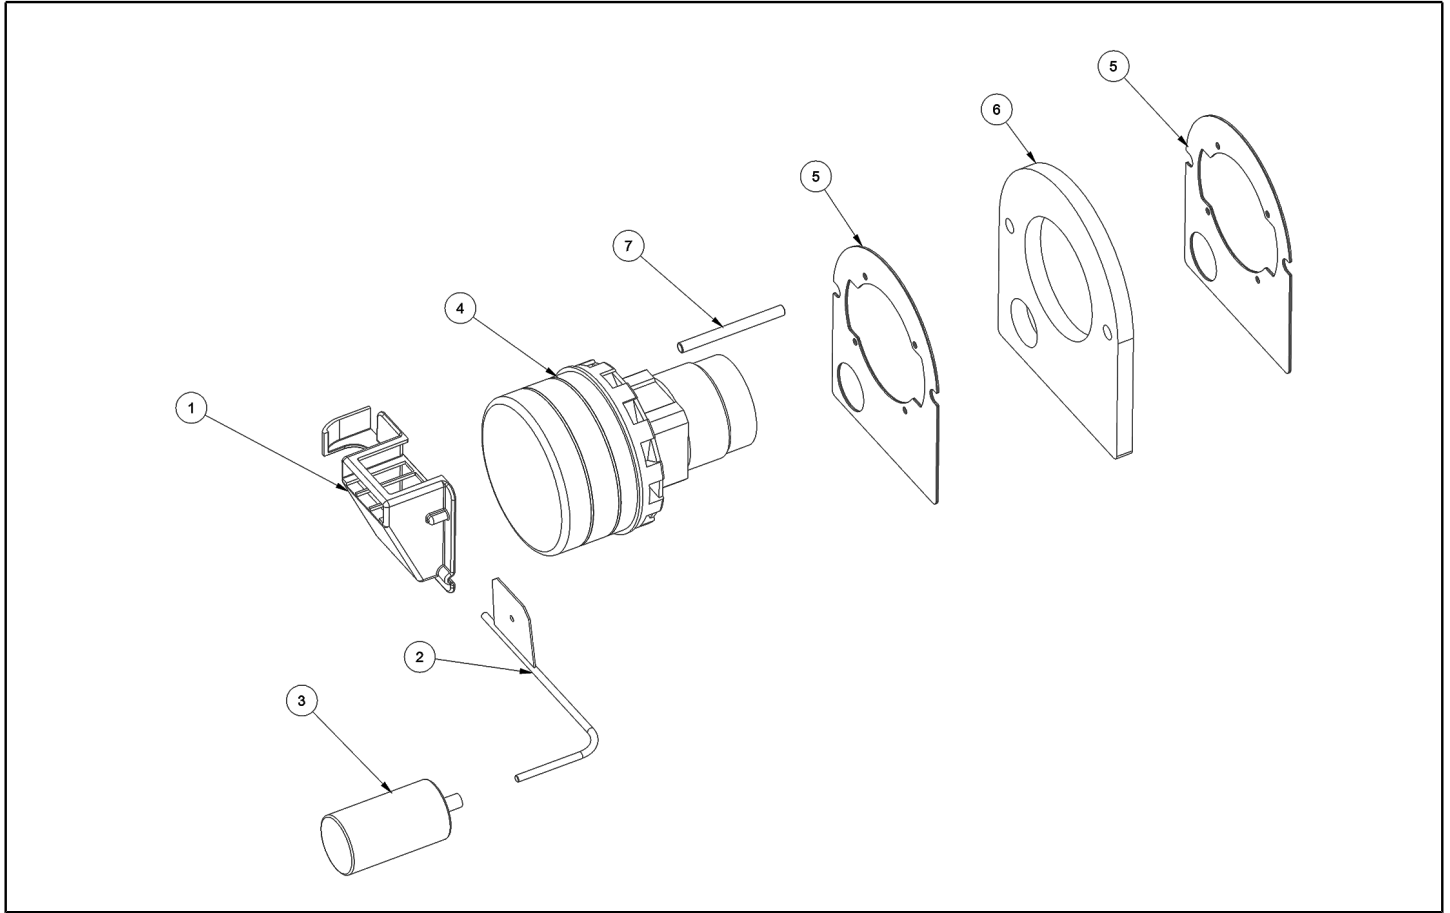

Ref. K	Part n.	Customer part n.	Description	Quantity	Validity		Price
					From	To	
0001	MPVR03846	SL17492-1	SUPPORT GALLEGGIANTE	1,00			--
0002	LAFN05118	SL09827	ROD GALLEGGIANTE	1,00			--
0003	RCGR00064	SL18393	FLOATER	1,00			--
0004	MOCC00273		MOTOR VACUUM 3ST 24V	1,00			--
0005	LAFN51076		FLANGE INSONORIZZ. ASPIRATORE	2,00			--
0006	ITSO00035		SOUND-PROOFING SHARK/PANTHER	1,00			--
0007	LAFN11008		COLUMN -	2,00			--