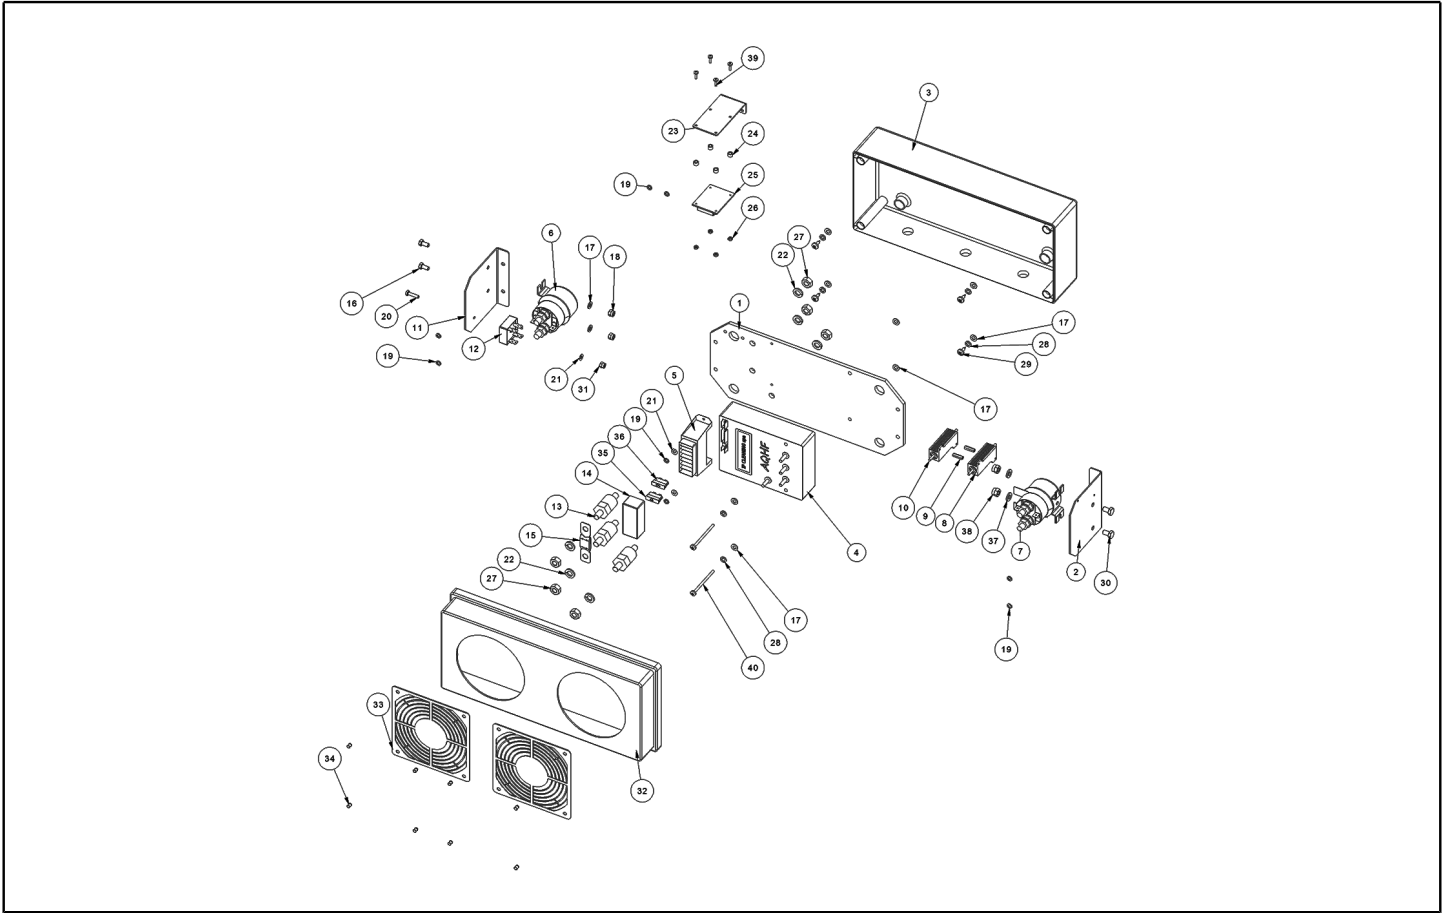

Ref. K	Part n.	Customer part n.	Description	Quantity	Validity		Price
					From	To	
0001	LAFN05612	SL39082	PLATE ELETTRICA	1,00			--
0002	LAFN05614	SL39082-2	BRACKET RESISTENZE	1,00			--
0003	MEVR01556		BOX BASE	1,00			--
0004	MECE00336	SL23729	GEARCASE TRAZ. 24V	1,00			--
0005	MEVR01386	SL23894	FUSE CARRIER LAMA 6 POSTI	1,00			--
0006	METT45116	1380085	Remote Control Switch	1,00			--
0007	METT00056	SL23735	CONTACTOR T-106	1,00			--
0008	MECE00391	SL53053	RESISTANCE 1 OHM 50 W	1,00			--
0009	LAFN04047	SL07534	SPACER X SCHEDE M3 15x8x8	2,00			--
0010	MECE00369	SL23957	RESISTANCE CORAZZATA 10 OHM 50 WATT	1,00			--
0011	LAFN05613	SL39082-1	BRACKET PONTE DIODI	1,00			--
0012	MECE35767	SL23081	RECTIFIER LAV. E 450	1,00			--
0013	MEVR01116	SL23103	SUPPORT FUSIBILE 120 A	3,00			--
0014	MEVR01383	SL23893-2	COVER PVC TRASP.	1,00			--
0015	MEVR01346	SL23740	FUSE 125 A.	1,00			--
0016	VTVT34115	75019	SCREW TE M 5X 10 UNI 5739	2,00			--
0017	VTRS00516	SL06034	WASHER D. 5 INX	10,00			--
0018	VTDD15517	SL05043	NUT M 5 INX	2,00			--
0019	VTRS15913	SL06107	WASHER D. 4 GROVER A2 UNI1751	8,00			--
0020	VTVT00704	SL04149	SCREW TE M 4X 16 UNI5739 INOX	1,00			--
0021	VTRS00501	05109	WASHER D. 4 0.232 UNI 6592	3,00			--
0022	VTRS01080	05136	WASHER D. 8 GRW	6,00			--
0023	LAFN05927	SL39399		1,00			--
0024	MPVR02973	SL14303		4,00			--
0025	MECE00396	SL53089	BOARD DI AUTORITENUTA	1,00			--
0026	VTDD21115	SL05019	NUT M 3 INOX	4,00			--
0027	VTDD10776	05094	NUT M 8 X1 UNI 5588	6,00			--
0028	VTRS15908	SL06094	WASHER D. 5 INX GRW UNI 1751	6,00			--
0029	VTVT48694	SL04371	SCREW TCB TC 5 X12 UNI 9707 TZ	4,00			--
0030	VTVT01109	SL04092	SCREW TE M 6X 10 ZC. UNI 5739	2,00			--
0031	VTDD04369	75259	NUT M 4 TEF UNI 7473	1,00			--
0032	MEVR01339	SL23716-1L	COVER SCATOLA MOD.150	1,00			--
0033	MPVR02797	SL03578	BRACKET SALVADITA	2,00			--
0034	VTVR00238	SL14039	RIVET 4-10 ALLUMINIO	8,00			--
0035	MEVR01316	SL23650	FUSE A LAMA 10 A. 32V	1,00			--
0036	MEVR01380	SL23892	FUSE A LAMA	1,00			--
0037	VTRS00503	05118	WASHER D. 6 TE UNI 6798	2,00			--
0038	VTDD00130	SL05011	NUT M. 6	2,00			--
0039	VTVT00722	SL04179	SCREW	4,00			--
0040	VTVT43638	1105799	SCREW TCTC UNI 7687 4X55	2,00			--