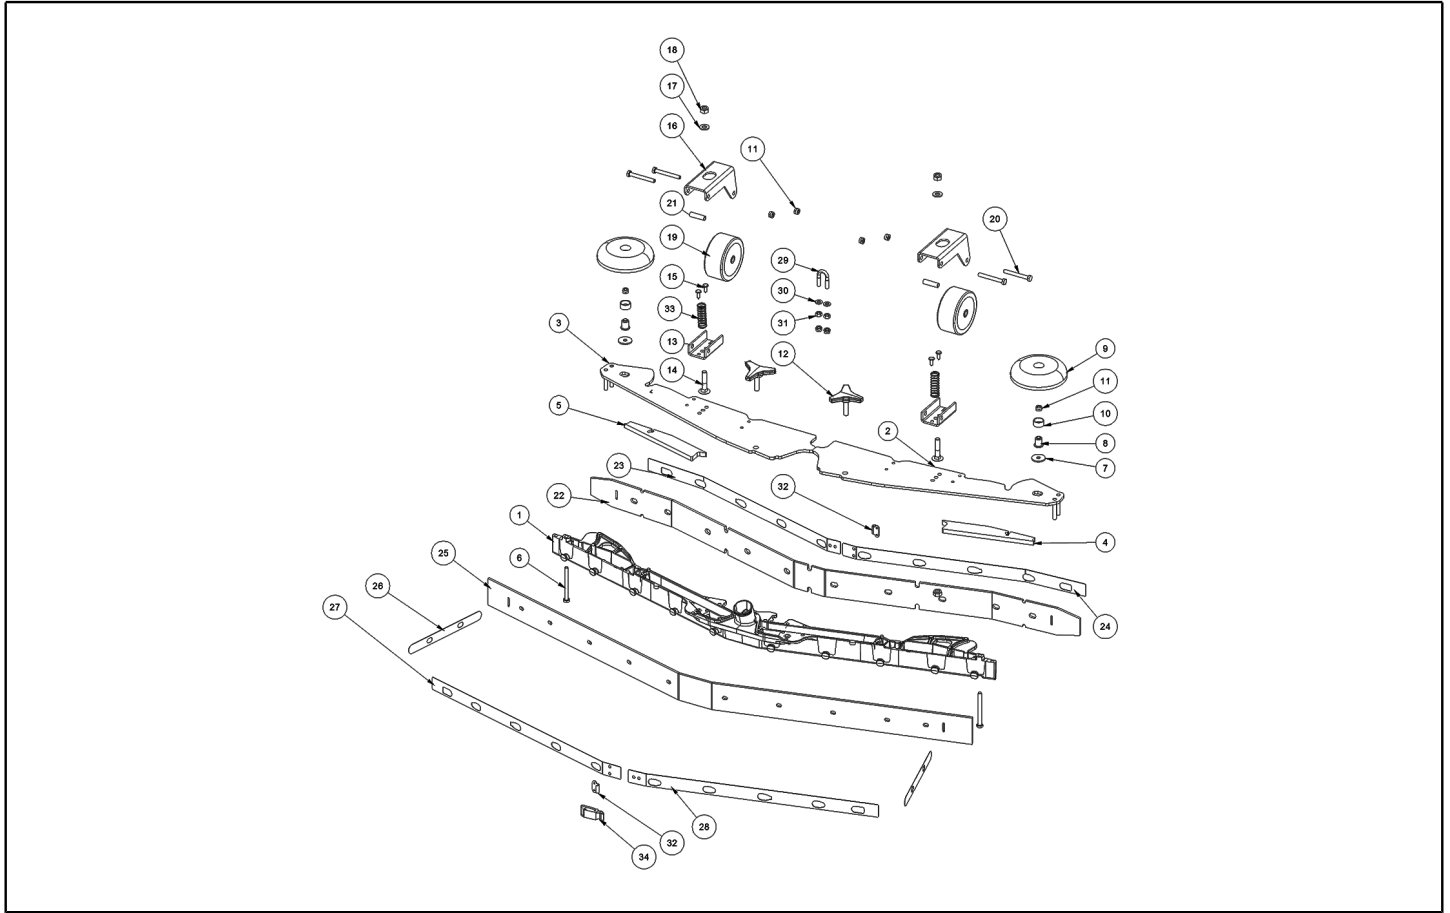

Ref. K	Part n.	Customer part n.	Description	Quantity	Validity		Price
					From	To	
0001	MFVR00217		BODY -	1,00			--
0002	LAFN11024		PLATE -	1,00			--
0003	LAFN11023		PLATE -	1,00			--
0004	GUVR00303		GASKET -	1,00			--
0005	GUVR00302		GASKET -	1,00			--
0006	VTVT00841	SL04354	SCREW TE M 6X65 UNI 5739 INX	2,00			--
0007	VTRS16937	11051241	WASHER 6x24 INOX UNI 6593	2,00			--
0008	LAFN04100	SL07596	SPACER PER RUOTINO PARACOLPI	2,00			--
0009	MPVR05290		ROLLER SIDE BUMPER WHEEL	2,00			--
0010	MPVR49229	SL17608	BUSHING SHK	2,00			--
0011	VTDD01694	SL05074	NUT M6 INOX	8,00			--
0012	MPVR06004		KNOB AISI 304	2,00			--
0013	LAFN51069		BRACKET SUPP.RUOTINO SQUEEGEE	2,00			--
0014	VTVT01304		SCREW M 8X 40 TTQST UNI 5731	2,00			--
0015	VTVR01040		RIVET -	4,00			--
0016	LAFN05559	SL39033	SUPPORT RUOTINO	2,00			--
0017	VTRS13947	75373	WASHER D. 8 INX UNI 6592	3,00			--
0018	VTDD01695	SL05039	NUT M 8 INX	3,00			--
0019	RTRT00540		WHEEL D.8x32	2,00			--
0020	VTVT15515	SL04261	SCREW TE M 6X 50 INOX A2	4,00			--
0021	TBBP00124	MP19107	TUBE D 8/6	0,02			--
0022	MPVR08040		BLADE L LATEX	1,00			--
0023	LAFN09285		SHEET METAL PA. -	1,00			--
0024	LAFN09284		SHEET METAL PA. -	1,00			--
0025	MPVR08036		BLADE L LATEX	1,00			--
0026	MPVR05898		CLOSURE L	2,00			--
0027	LAFN09287		SHEET METAL PA. -	1,00			--
0028	LAFN09286		SHEET METAL PA. -	1,00			--
0029	LAFN09231		BRACKET M6X11X29	1,00			--
0030	VTRS00245	SL06022	WASHER D.6 UNI 6592 INOX	2,00			--
0031	VTDD15520	SL05017	NUT M 6 A2 UNI 5588 INX	2,00			--
0032	LAFN09301		SOCKET -	2,00			--
0033	MLML49422	SL13103	SPRING D.15X 45 X1	2,00			--
0034	LAFN09302		CLOSURE -	2,00			--