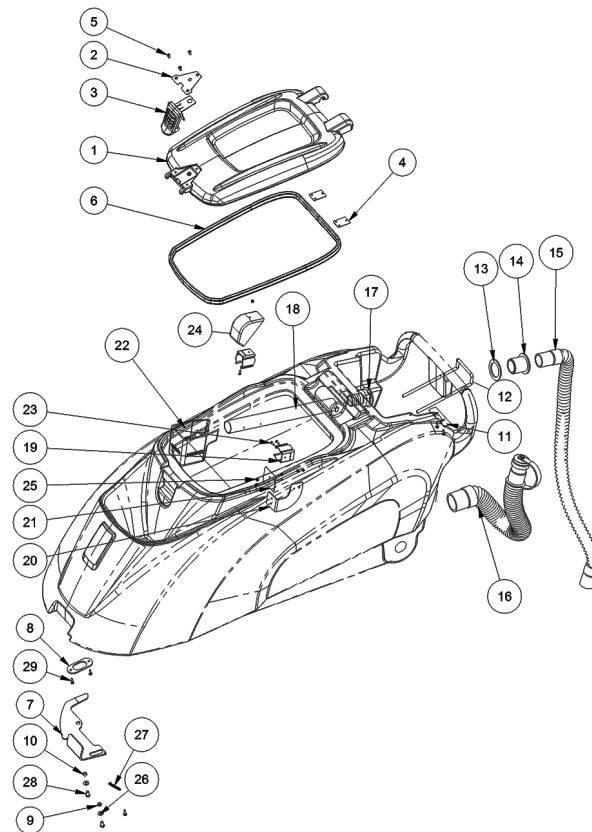

Ref. K	Part n.	Customer part n.	Description	Quantity	Validity		Price
					From	To	
0001	MPVR06483		COVER CT100	1,00			--
0002	LAFN09434		BRACKET -	1,00			--
0003	MPVR06484		LEVER TANK LID LOCK CT105	1,00			--
0004	LAFN09436		BRACKET -	1,00			--
0005	VTVT17721		SCREW M 5X10 TSPEI	3,00			--
0006	GUVR01016		GASKET	1,00			--
0007	LAFN05756	SL39225	HANDLE APERTURA SERBATOI	1,00			--
0008	LAFN05755	SL39224	PLATE CENTRAGGIO AGGANCIO	1,00			--
0009	RCDS35584	SL07150	BUSHING D. 8X12X 4.3	1,00			--
0010	LAFN03940	SL07410	BUSHING 8/12-5,25	1,00			--
0011	LAFN05607	SL39076	PLATE	1,00			--
0012	LAFN05585	SL39060	LEVER SAFETY DEAD-MAN SWITCH	1,00			--
0013	GUGO00216	SL03416	GASKET ACQUA SPORCA	1,00			--
0014	RCVR00508	SL18355	PIPE UNION DI SCARICO	1,00			--
0015	TBFX00354		TUBE -	1,00			--
0016	PMVR01052	GR19271	GROUP TUBO TIGRATO	1,00			--
0017	RCVR00504	SL18349	CONNECTOR DRITTO FEMM.	1,00			--
0018	MPVR07059		TUBE CT100	1,00			--
0019	MPVR46988	SL13118	CLIP FIXATION DRAIN HOSE	2,00			--
0020	LAFN09166		SUPPORT -	1,00			--
0021	LAFN08978		BRACKET -	1,00			--
0022	MPVR05561		SMALL BASKET -	1,00			--
0023	VTVT00817	SL04323	SCREW TE M4x12 UNI 5739 INOX	5,00			--
0024	MPVR05596		PROTECTION -	1,00			--
0025	VTDD00055	75289	NUT M 4 ATB A2	5,00			--
0026	VTRS13947	75373	WASHER D. 8 INX UNI 6592	2,00			--
0027	MLML00196	SL13090	SPRING PER GIUNTO HS NADIR	1,00			--
0028	VTVT00779	SL04269	SCREW TBEI M.8-16	2,00			--
0029	VTVT48694	SL04371	SCREW TCB TC 5 X12 UNI 9707 TZ	5,00			--