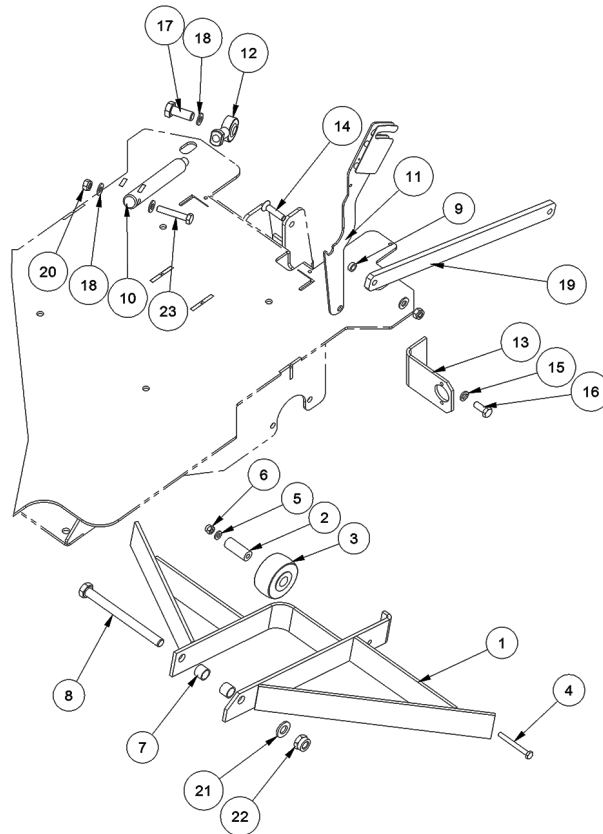

Ref. K	Part n.	Customer part n.	Description	Quantity	Validity		Price
					From	To	
0001	LAFN05654	SL39123	BRACKET CENTRAGGIO SPAZZOLE 70	1,00			--
0002	LAFN04041	SL07526	SPACER D6/15	1,00			--
0003	RTRT49413	SL08058	WHEEL D. 60-D.15 X36 NYL.	1,00			--
0004	VTVT00655	SL04061	SCREW TE M. 6-55	1,00			--
0005	VTRS00245	SL06022	WASHER D.6 UNI 6592 INOX	1,00			--
0006	VTDD15518	75375	NUT M 6 INX	1,00			--
0007	LAFN03721	SL07133	BUSHING PEDALIERA	2,00			--
0008	VTVT00868	SL04389	SCREW TE M12-140	1,00			--
0009	RCDS35584	SL07150	BUSHING D. 8X12X 4.3	1,00			--
0010	LAFN05600	SL39072	LEVER LATERALE	1,00			--
0011	MECB00504	GR53004	GROUP CABLAGGIO	1,00			--
0012	VTVR00267	SL22004	ARTICULATION SFERICO D.12	1,00			--
0013	LAFN05643	SL39112	BRACKET ELETTROVALVOLA	1,00			--
0014	VTVT00427		SCREW TSPEI 8X35 UNI5933 INX	1,00			--
0015	VTRS01080	05136	WASHER D. 8 GRW	1,00			--
0016	VTVT13938	75362	SCREW TE 8X20 UNI5739 INX	1,00			--
0017	VTVT00422		SCREW TE M 12X 30 UNI 5739	1,00			--
0018	VTRS13947	75373	WASHER D. 8 INX UNI 6592	4,00			--
0019	LAFN05604	SL39073	LEVER SUPERIORE	1,00			--
0020	VTDD01695	SL05039	NUT M 8 INX	2,00			--
0021	VTRS00506	05126	WASHER D.12 UNI 6592	1,00			--
0022	VTDD00494	75199	NUT M12 TEF	1,00			--
0023	VTVT15371	71051247	SCREW TE M 8X45 INOX A2 UNI	1,00			--