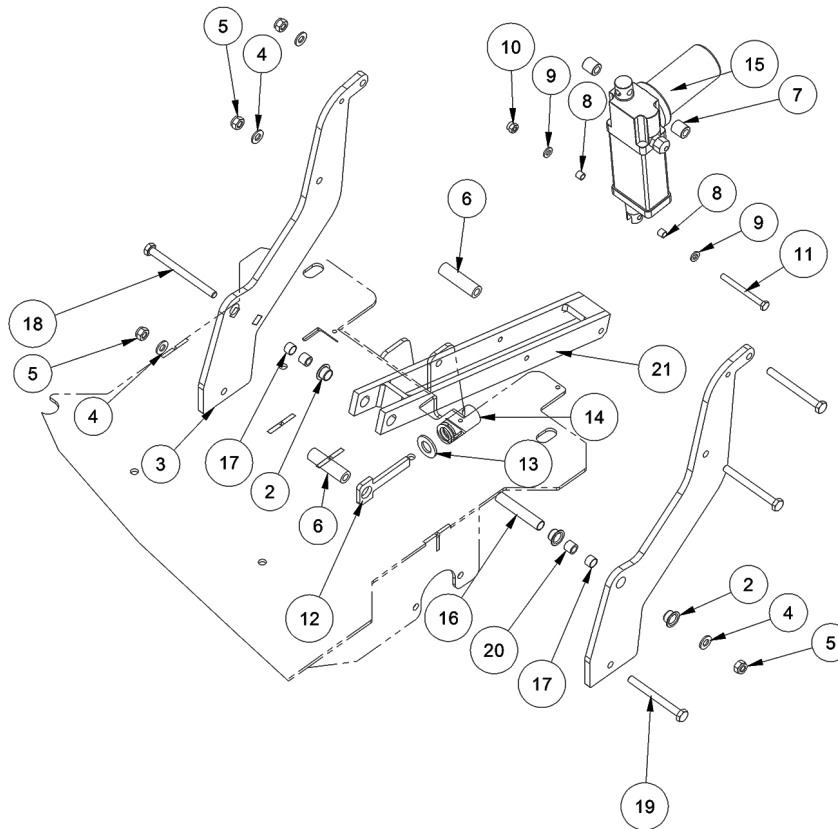

IPC

Spare parts list

Ref: LPTB02943

Model: FLOOR WASHER CT105 BT85 GR/VE USA

Ref. K	Part n.	Customer part n.	Description	Quantity	Validity		Price
					From	To	
0001	RCDS49622	SL18256	CONNECTOR OCC 1/2 - 1/2M	1,00			--
0002	RCDS49623	SL18257-L	SCREW G 1/2 L=41.5	1,00			--
0003	RCGR00065	SL18407	TAP F/F 1/2"	1,00			--
0004	MPVR02862	SL07209K	COVER FISSAG.SERB.	1,00			--
0005	RCVR00537	SL18403	CONNECTOR MASCH.G1/2 RESCA	1,00			--
0006	LAFN05724	SL39193	LEVER RUBINETTO	1,00			--
0007	RCDS31040	SL07065	BUSHING D. 8X 12X13	2,00			--
0008	VTRS13947	75373	WASHER D. 8 INX UNI 6592	4,00			--
0009	VTVT01321		SCREW TE 8X90 UNI5739	2,00			--
0010	FTAC00038	SL18411	FILTER G1/2 INOX	1,00			--
0011	VTDD01695	SL05039	NUT M 8 INX	2,00			--
0012	RCVR00537	SL18403	CONNECTOR MASCH.G1/2 RESCA	1,00			--
0013	RCVR00514	SL18365	CONNECTOR 1/2 M RESCA 15	1,00			--
0014	RCVR00795		CONNECTOR 3/4	2,00			--
0015	MEEV00015	SL18394	SOLENOID VALVE	1,00			--
0017	TBBP00362	SL19334	TUBE	1,00			--
0018	VTRS00251	SL06031	WASHER 4-16 INOX A2	1,00			--
0019	VTVT00834	SL04341	SCREW M 3X 6 TCB-TC IX U.7687	1,00			--