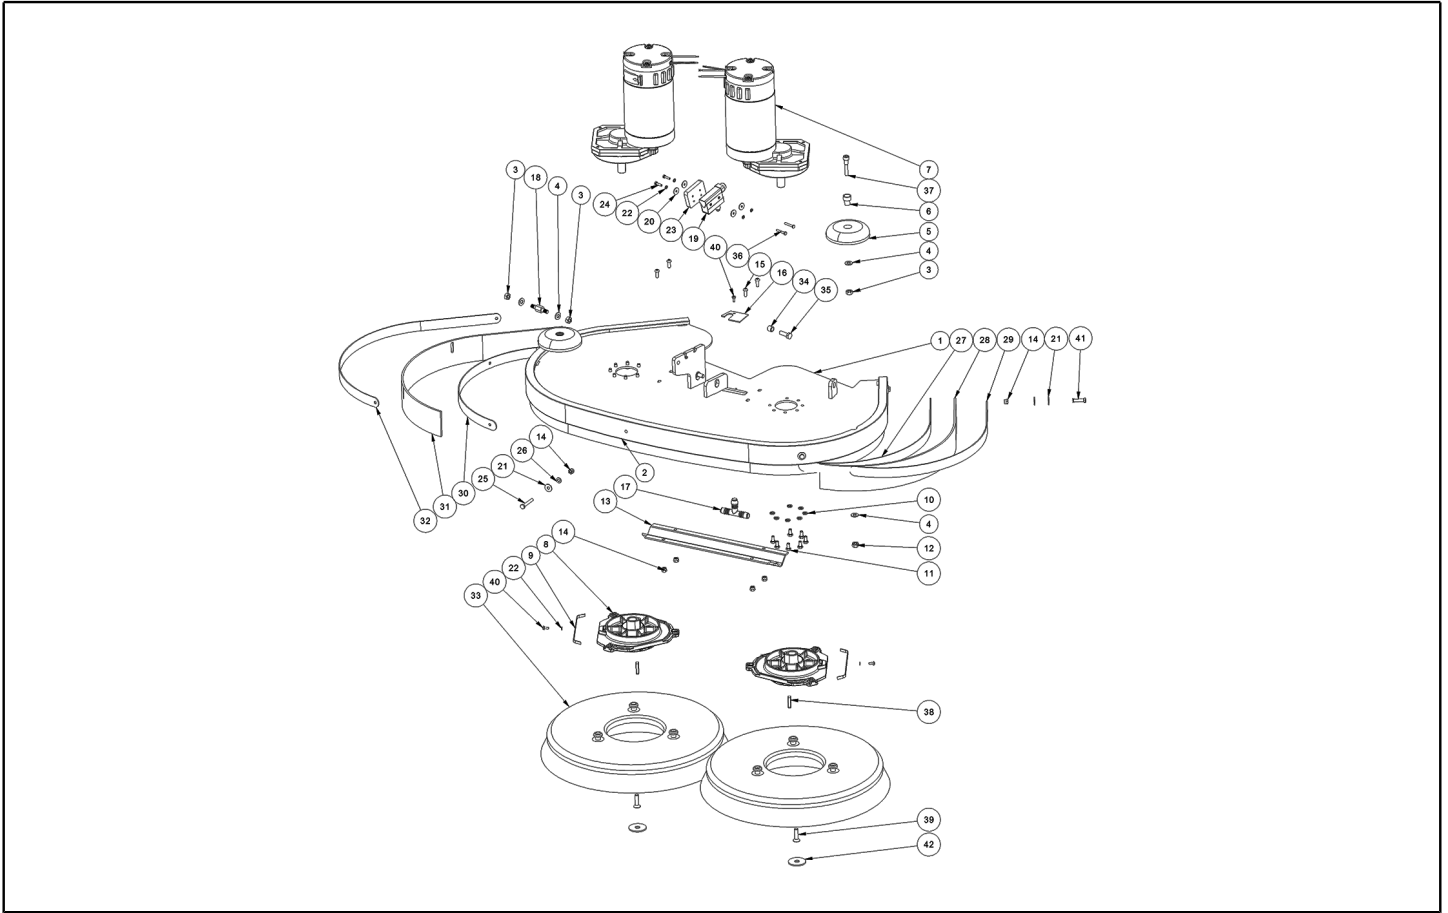

Ref. K	Part n.	Customer part n.	Description	Quantity	Validity		Price
					From	To	
0001	LAFN09159		PLATE -	1,00			--
0002	MPVR05540		BUMPER	1,00			--
0003	VTDD15521	05518	NUT M 8 INX A2 UNI 5588	4,00			--
0004	VTRS13947	75373	WASHER D. 8 INX UNI 6592	5,00			--
0005	MPVR05290		ROLLER SIDE BUMPER WHEEL	2,00			--
0006	LAFN03915	SL07390	BUSHING NUOVO RUOTINO STRONG	2,00			--
0007	MOCC00143	MP02251	MOTOR MRP6 V24	2,00			--
0008	MFVR00212		DRIVE DISK	2,00			--
0009	MLML00231	SL13136	SPRING ANTISGANCIO 85 X FLANGIA	2,00			--
0010	VTRS15144	11051232	WASHER D. 6 INX GRW UNI 1751	14,00			--
0011	VTVT15906	SL04180	SCREW TE 6X 12 A2 UNI 5739	14,00			--
0012	VTDD01695	SL05039	NUT M 8 INX	1,00			--
0013	LAFN05644	SL39113	DISTRIBUTOR ACQUA TESTATA 85	1,00			--
0014	VTDD15518	75375	NUT M 6 INX	11,00			--
0015	VTVT00787	SL04278	SCREW TBEI M 6-16	4,00			--
0016	LAFN05671	SL39138	PLATE RESCA TESTATA	1,00			--
0017	RCVR00483	SL18243	CONNECTOR 3 VIE	1,00			--
0018	LAFN04113	SL07608	PIN LEVA SUPERIORE	1,00			--
0019	MECI00199	GR53048	MICROSWITCH CABLATO	1,00			--
0020	VTRS00251	SL06031	WASHER 4-16 INOX A2	4,00			--
0021	VTRS13945	SL06039	WASHER D. 6X18 INX UNI 6593	9,00			--
0022	VTRS15913	SL06107	WASHER D. 4 GROVER A2 UNI1751	6,00			--
0023	LAFN09167		SUPPORT -	1,00			--
0024	VTVT00704	SL04149	SCREW TE M 4X 16 UNI5739 INOX	2,00			--
0025	VTVT15145	SL04133	SCREW TE 6X40 UNI5739 INX	5,00			--
0026	VTRS00245	SL06022	WASHER D.6 UNI 6592 INOX	5,00			--
0027	MPVR05543		FLAP PRESS	1,00			--
0028	MPVR05538		FLAP	1,00			--
0029	MPVR05539		FLAP PRESS	1,00			--
0030	MPVR05542		FLAP PRESS	1,00			--
0031	MPVR05536		FLAP	1,00			--
0032	MPVR05537		FLAP PRESS	1,00			--
0033	SPPV01516		BRUSH APC D. 410 PP 0,65	2,00			--
0034	LAFN09160		BUSHING -	2,00			--
0035	VTVT15907	SL04145	SCREW TE 8X25 UNI5739 INX	2,00			--
0036	VTVT00814	SL04320	SCREW TE M.4-25	2,00			--
0037	VTVT06241		SCREW 8X40	2,00			--
0038	VTVR16617		KEY 6X 6X30 UNI 6604	2,00			--
0039	VTVT00179	SL04020	SCREW TSPEI M 8X30	2,00			--
0040	VTVT21887	SL04079	SCREW TCB-TC 4X10 8112	3,00			--
0041	VTVT01532	05008	SCREW TE 6X25 UNI5739	2,00			--
0042	VTRS44254	1105329	WASHER UNI 6593 10X40X2,5 ZB	2,00			--