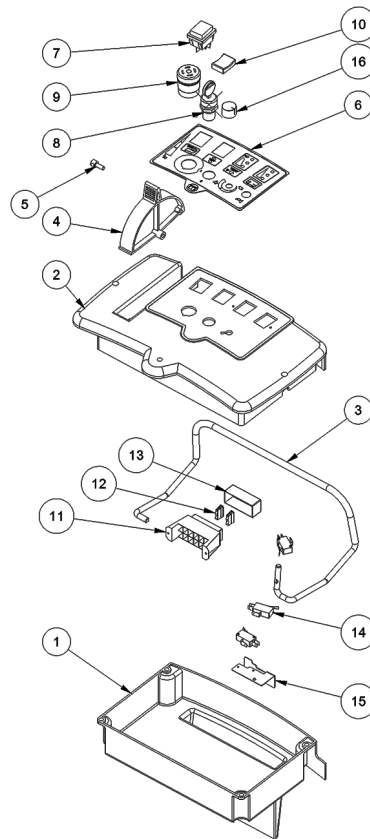

Ref. K	Part n.	Customer part n.	Description	Quantity	Validity		Price
					From	To	
0001	MPVR03842	SL17489-1		1,00			--
0002	MPVR10572		PANEL -	1,00			--
0003	LAFN09433		LEVER -	1,00			--
0004	MPVR03845	SL17490-1	LEVER REGOLAZ.	1,00			--
0005	LAFN05103	SL09808	ARTICULATION SUPERIORE	1,00			--
0006	ETET14247		LABEL -	1,00			--
0007	MECI00309	SL23708	SWITCH	1,00			--
0008	MECI75805	13801001	SWITCH A CHIAVE X MOTORI BATTER.	1,00			--
0009	MECI00527		STOP BUTTON	1,00			--
0010	MECI46638	SL23649	COMMUTAT.SWITCH 0.CT. 0401/C2	1,00			--
0011	MEVR01387	SL23894-1	BODY SENZA TERMINALI	1,00			--
0012	MEVR01132	SL23144	FUSE A LAMA 5 A.	2,00			--
0013	MEVR01383	SL23893-2	COVER PVC TRASP.	1,00			--
0014	MECI00310	SL23718	MICROSWITCH	3,00			--
0015	LAFN05615	SL39083	SPRING LEVA ANTISCH/SUPP. MICRO	1,00			--
0016	MPVR36404	SL23821	KNOB SPECTROL 635M.NE	1,00			--