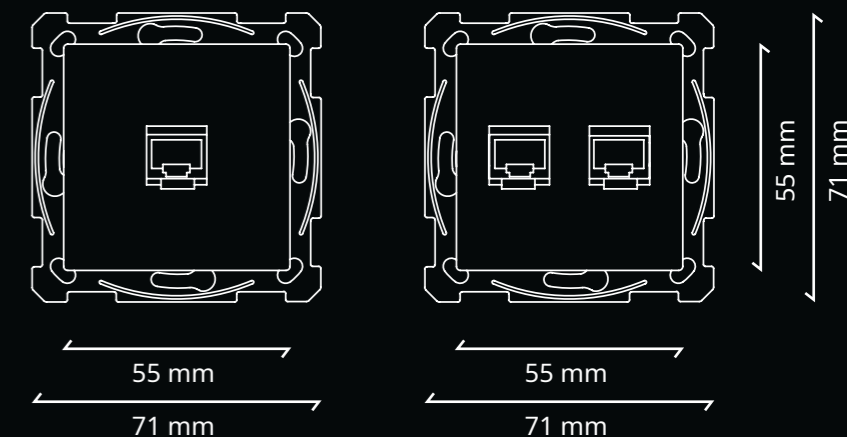

So skrutkami. Voliteľné pazúry

Keystone

EN55022, EN55024, IEC61000-4-5

Krimpované

So skrutkami. Voliteľné pazúry

Keystone

EN55022, EN55024, IEC61000-4-5

Referencie a špecifikácie