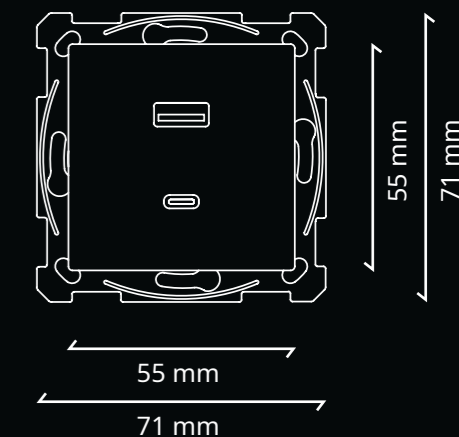

Dvojitá USB nabíjačka (C+A) - 5 V / 3,5 A (bez krytu ZS55C2UCAx)	ZSI2UCA	- 70,10€ bez DPH
Kryt pre dvojitú USB C+A nabíjačku 55x55 mm - Antracit	ZS55C2UCAA	- 4,68€ bez DPH
Kryt pre dvojitú USB C+A nabíjačku 55x55 mm - Strieborná	ZS55C2UCAS	- 4,68€ bez DPH
Kryt pre dvojitú USB C+A nabíjačku 55x55 mm - Matná biela	ZS55C2UCAMW	- 4,68€ bez DPH

USB C+A nabíjačka

Farby: antracit, strieborná a matná biela	✓
Vstupné napätie	100 - 240 V ~
Výstupné napätie	5 V DC
Výstupný prúd	3,5 A (max.)
Spotreba v pohotovostnom režime	< 0,05 W
Spôsob pripojenia	Skrutková svorkovnica
Upevňovací mechanizmus	So skrutkami. Voliteľne pazúry
Typ USB	C+A
Rýchle nabíjanie	-