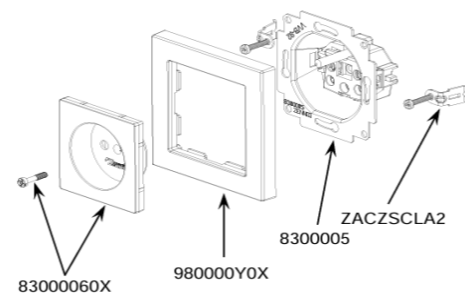

Referencie a špecifikácie