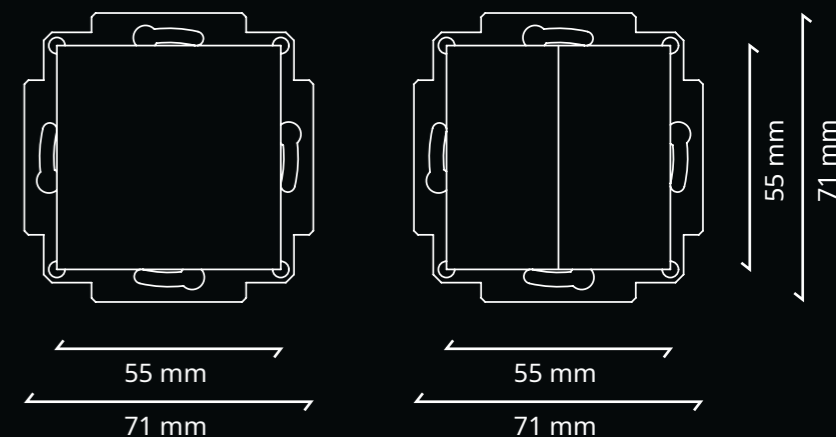

2-násobný vypínač / tlačidlo		
2-násobný vypínač (č.5) 10 AX / 250 V ~ (bez krytu 8300019xx)	8300018	- 11,20€ bez DPH
2-násobný vypínač (č.5b) 10 AX / 250 V ~ (bez krytu 8300019xx)	8300034	- 16,13€ bez DPH
2-násobné tlačidlo 10 A / 250 V ~ (bez krytu 8300019xx)	8300036	- 19,90€ bez DPH
2-násobný kryt vypínača 55x55 mm - Antracit	830001905	- 5,23€ bez DPH
2-násobný kryt vypínača 55x55 mm - Strieborný	830001906	- 5,23€ bez DPH
2-násobný kryt vypínača 55x55 mm - Matná biela	830001909	- 5,23€ bez DPH
2-násobný kryt vypínača 55x55 mm - Lesklá biela	830001908	- 5,23€ bez DPH
2-násobný kryt vypínača 55x55 mm - Antracit - Vlastné	830004405	- 8,42€ bez DPH
2-násobný kryt vypínača 55x55 mm - Strieborný - Vlastné	830004406	- 8,42€ bez DPH
2-násobný kryt vypínača 55x55 mm - Matná biela - Vlastné	830004409	- 8,42€ bez DPH
2-násobný kryt vypínača 55x55 mm - Lesklá biela - Vlastné	830004408	- 8,42€ bez DPH

	1-násobný	2-násobný
Farby: antracit, strieborná, biela a lesklá biela	✓	✓
Menovitý prúd / napätie	10 AX / 250 V ~	10 AX / 250 V ~
Maximálny prierez kábla	2,5 mm²	2,5 mm²
Spôsob pripojenia	Skrutková svorkovnica	Skrutková svorkovnica
Upevňovací mechanizmus	So skrutkami. Voliteľne pazúry	So skrutkami. Voliteľne pazúry
Personalizované ikony na obale	✓	✓
Medzinárodný štandard	IEC 60669-1	IEC 60669-1