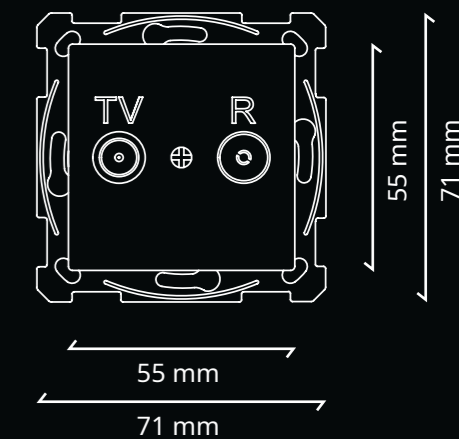

TV-R

Farby: antracit, strieborná, biela a lesklá biela

Priemer

12,5 mm

Frekvenčný rozsah

5-2400 MHz

Spôsob pripojenia

Skrutka

Upevňovací mechanizmus

So skrutkami alebo svorkami (súčasť balenia)

Normy

EN60728-11, EN50083-2 + A1, EN50581