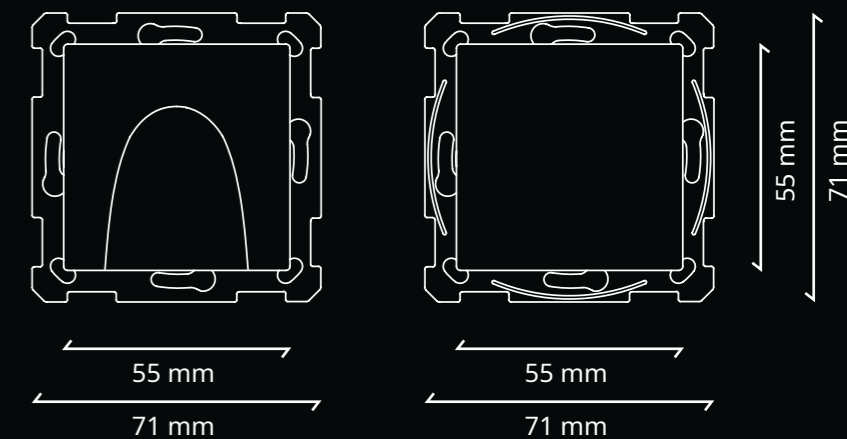

Káblový výstup

Farby: antracit, strieborná, biela a lesklá biela

Upevňovací mechanizmus

So skrutkami. Voliteľne pazúry

Slepý kryt

So skrutkami. Voliteľne pazúry

Referencie a špecifikácie

	1-násobný	
1-násobný rám - Antracit	980000105	- 3,12€ bez DPH
1-násobný rám - Strieborný	980000106	- 3,12€ bez DPH
1-násobný rám - Matná biela	980000109	- 3,12€ bez DPH
1-násobný rám - Lesklá biela	980000108	- 3,12€ bez DPH
	2-násobný	
2-násobný rám - Antracit	980000205	- 5,70€ bez DPH
2-násobný rám - Strieborný	980000206	- 5,70€ bez DPH
2-násobný rám - Matná biela	980000209	- 5,70€ bez DPH
2-násobný rám - Lesklá biela	980000208	- 5,70€ bez DPH
	3-násobný	
3-násobný rám - Antracit	980000305	- 7,75€ bez DPH
3-násobný rám - Strieborný	980000306	- 7,75€ bez DPH
3-násobný rám - Matná biela	980000309	- 7,75€ bez DPH
3-násobný rám - Lesklá biela	980000308	- 7,75€ bez DPH
	4-násobný	
4-násobný rám - Antracit	980000405	- 14,35€ bez DPH
4-násobný rám - Strieborný	980000406	- 14,35€ bez DPH
4-násobný rám - Matná biela	980000409	- 14,35€ bez DPH
4-násobný rám - Lesklá biela	980000408	- 14,35€ bez DPH