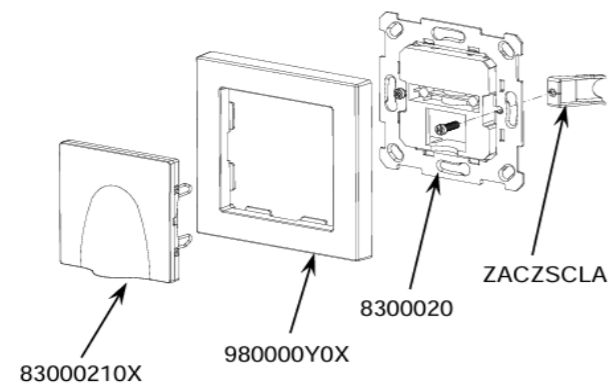

Referencie a špecifikácie