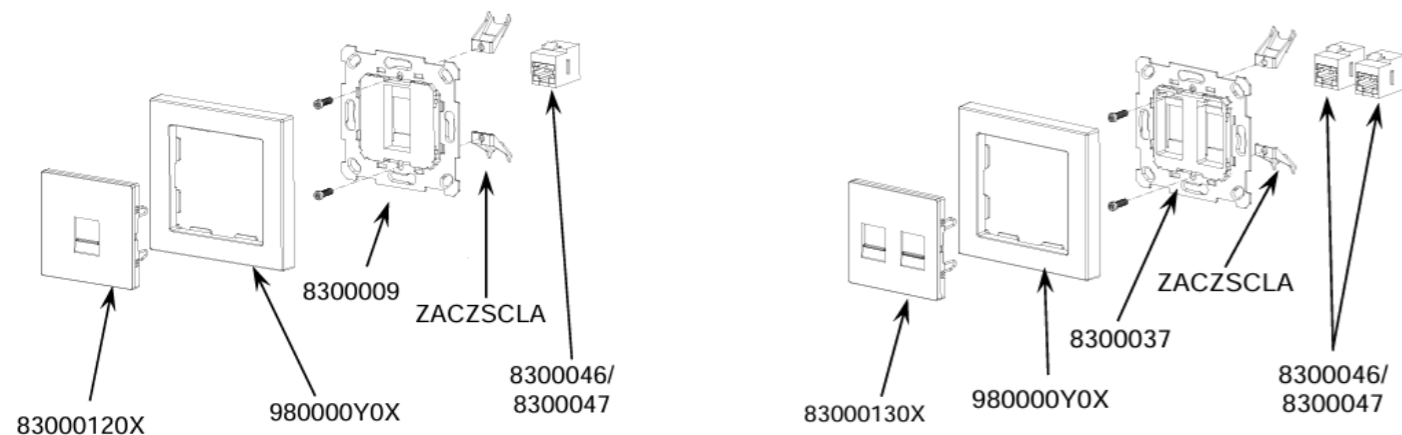

Referencie a špecifikácie

1-násobná a 2-násobná zásuvka RJ45

RJ45 konektor – 1-násobná vložka (bez keystone a krytky 8300012xx)	8300009	- 4,03€ bez DPH
RJ45 konektor – 2-násobná vložka (bez keystone a krytu 8300013xx)	8300037	- 4,03€ bez DPH
RJ45 Cat. 5e konektor - keystone	8300046	- 7,33€ bez DPH
RJ45 Cat. 6A konektor - keystone	8300047	- 13,62€ bez DPH
Krytka pre konektor RJ45 55x55 mm - 1-násobná vložka - Antracit	830001205	- 5,97€ bez DPH
Krytka pre konektor RJ45 55x55 mm - 1-násobná vložka - Strieborná	830001206	- 5,97€ bez DPH
Krytka pre konektor RJ45 55x55 mm - 1-násobná vložka - Matná biela	830001209	- 5,97€ bez DPH
Krytka pre konektor RJ45 55x55 mm - 1-násobná vložka - Lesklá biela	830001208	- 5,97€ bez DPH
Krytka pre konektor RJ45 55x55 mm - 2-násobná vložka - Antracit	830001305	- 7,72€ bez DPH
Krytka pre konektor RJ45 55x55 mm - 2-násobná vložka - Strieborná	830001306	- 7,72€ bez DPH
Krytka pre konektor RJ45 55x55 mm - 2-násobná vložka - Matná biela	830001309	- 7,72€ bez DPH
Krytka pre konektor RJ45 55x55 mm - 2-násobná vložka - Lesklá biela	830001308	- 7,72€ bez DPH

Farby: antracit, strieborná, biela a lesklá biela

Spôsob pripojenia

Upevňovací mechanizmus

Upevnenie vnútorného pripojenia

Normy

1-násobný RJ45

2-násobný RJ45

Krimpované

So skrutkami. Voliteľné pazúry

Keystone

EN55022, EN55024, IEC61000-4-5

Krimpované

So skrutkami. Voliteľné pazúry

Keystone

EN55022, EN55024, IEC61000-4-5