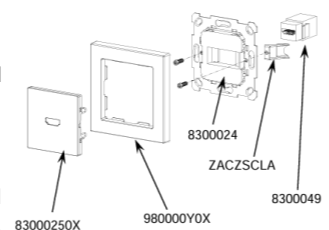

HDMI
Podpora vložky HDMI alebo Jack 3,5 mm (bez keystone a krytu 8300025xx/8300027xx)	8300024 - 3,38€ bez DPH
Keystone HDMI	8300049 - 12,05€ bez DPH
Kryt pre HDMI vložku 55x55 mm - Antracit	830002505 - 4,06€ bez DPH
Kryt pre HDMI vložku 55x55 mm - Strieborný	830002506 - 4,06€ bez DPH
Kryt pre HDMI vložku 55x55 mm - Matná biela	830002509 - 4,06€ bez DPH
Kryt pre HDMI vložku 55x55 mm - Lesklá biela	830002508 - 4,06€ bez DPH