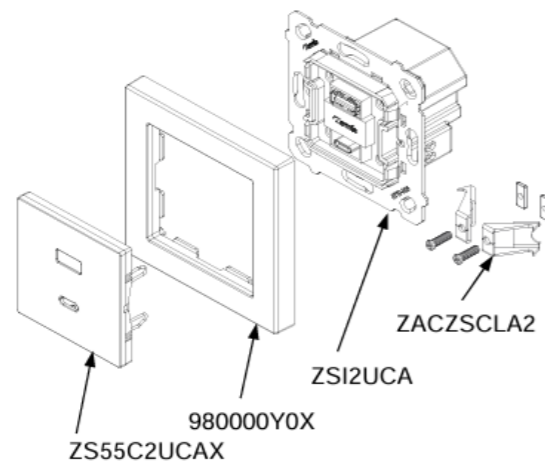

Referencie a špecifikácie

USB C+A nabíjačka