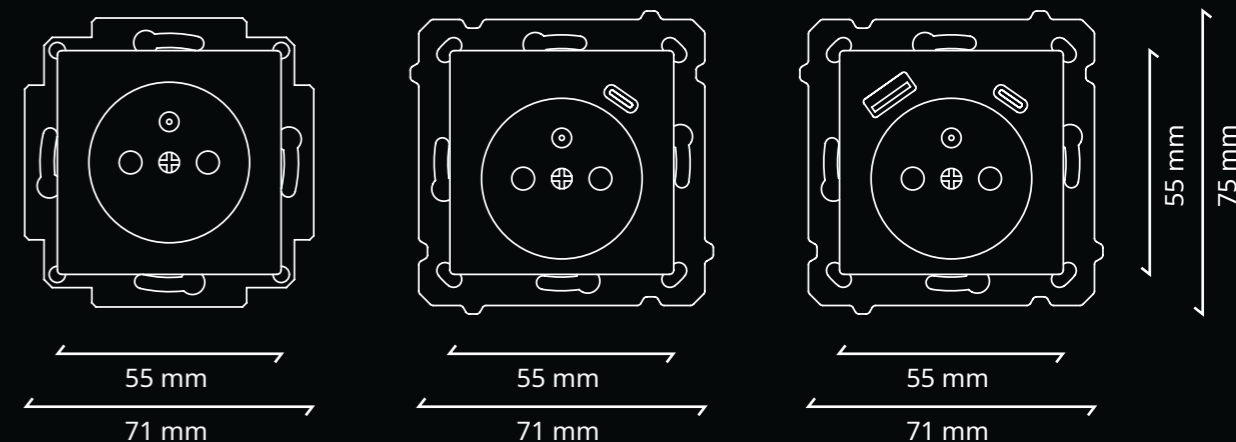

	francúzske s USB C	
Zásuvková vložka 16 A / 250 V ~ s USB C - rýchle pripojenie (bez krytu ZS55CF1USx)	ZSIF1US	
Kryt zásuvky s USB C 55x55 mm - Antracit	ZS55CF1USA	
Kryt zásuvky s USB C 55x55 mm - Strieborný	ZS55CF1USS	
Kryt zásuvky s USB C 55x55 mm - Matná biela	ZS55CF1USMW	

Farby: antracit, strieborná a biela

	francúzske	francúzske s USB C	francúzske s USB C + A
Typ zásuvky	✓ E, C	✓ E, C	✓ E, C
Menovitý prúd / napätie	16 A / 250 V ~	16 A / 250 V ~	16 A / 250 V ~
Maximálny prierez kábla	2,5 mm ²	2,5 mm ²	2,5 mm ²
Spôsob pripojenia	Skrutková svorkovnica	Rýchlopínacie svorky	Rýchlopínacie svorky
Upevňovací mechanizmus	So skrutkami. Voliteľne pazúry	So skrutkami. Voliteľne pazúry	So skrutkami. Voliteľne pazúry
Detská bezpečnostná uzávierka	✓	✓	✓
Typ USB	-	C	A + C
USB nabíjací prúd	-	2,4 A – 5 V (12 W) / 1,67 A – 9 V (15 W)	2,4 A – 5 V (12 W)
Rýchle nabíjanie	-	✓	-
Norma	IEC 60884-1	IEC 60884-3-1	IEC 60884-3-1

	1-násobný	2-násobný
Farby: antracit, strieborná, biela a lesklá biela	✓	✓
Menovitý prúd / napätie	10 AX / 250 V ~	10 AX / 250 V ~
Maximálny prierez kábla	2,5 mm ²	2,5 mm ²
Spôsob pripojenia	Skrutková svorkovnica	Skrutková svorkovnica
Upevňovací mechanizmus	So skrutkami. Voliteľne pazúry	So skrutkami. Voliteľne pazúry
Personalizované ikony na obale	✓	✓
Medzinárodný štandard	IEC 60669-1	IEC 60669-1