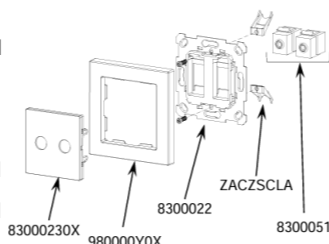

RCA
RCA audio vložka (bez keystone a krytu 8300023xx)	8300022 - 3,38€ bez DPH
RCA audio keystones	8300051 - 12,05€ bez DPH
Kryt na RCA vložku 55x55 mm - Antracit	830002305 - 4,06€ bez DPH
Kryt na RCA vložku 55x55 mm - Strieborný	830002306 - 4,06€ bez DPH
Kryt na RCA vložku 55x55 mm - Matná biela	830002309 - 4,06€ bez DPH
Kryt na RCA vložku 55x55 mm - Lesklá biela	830002308 - 4,06€ bez DPH