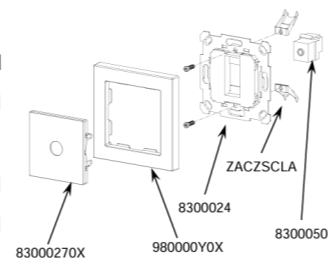

Upevňovací mechanizmus

So skrutkami alebo svorkami (súčasť balenia)

Normy

EN60728-11, EN50083-2 + A1, EN50581

Referencie a špecifikácie

	Jack 3,5 mm
Podpora vložky HDMI alebo Jack 3,5 mm (bez keystone a krytu 8300025xx/8300027xx)	8300024 - 3,38€ bez DPH
Jack 3,5 mm audio keystone	8300050 - 12,05€ bez DPH
Kryt pre jack 3,5 mm vložka 55x55 mm - Anthacite	830002705 - 4,06€ bez DPH
Kryt pre jack 3,5 mm vložka 55x55 mm - Strieborný	830002706 - 4,06€ bez DPH
Kryt pre jack 3,5 mm vložku 55x55 mm - Matná biela	830002709 - 4,06€ bez DPH
Kryt pre jack 3,5 mm vložku 55x55 mm - Lesklá biela	830002708 - 4,06€ bez DPH