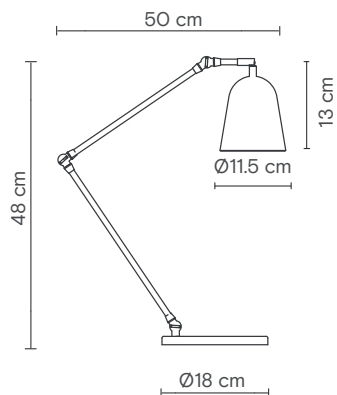

Tessa articulated

Description / Description / Descripción

Lamp / Lampe / Lámpara	E27
Power / Puissance / Potencia	-
Flux / Flux / Flujo	-
Colour t. / T. couleur / T. color	-
Angle / Angle / Ángulo	-
CRI / IRC / IRC	-
IP / IP / IP	IP20
Protocol / Protocole / Protocolo	On-off
Driver / Driver / Controlador	-
Voltage / Voltage / Voltaje	220-240V
Guarantee / Garantie / Garantía	2 years / 2 ans / 2 años
Cable / Câble / Cable	2m

Dimensions / Dimensions / Dimensiones

Materials / Matériaux / Materiales

Iron structure, aluminum shade and textile cable.
Structure en fer, abat-jour en aluminium et câble textile.
Estructura de hierro, pantalla de aluminio y cable textil.