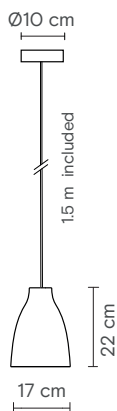

## Description / Description / Descripción

Lamp / Lampe / Lámpara	E27
Power / Puissance / Potencia	-
Flux / Flux / Flujo	-
Colour t. / T. couleur / T. color	-
Angle / Angle / Ángulo	-
CRI / IRC / IRC	-
IP / IP / IP	IP20
Protocol / Protocole / Protocolo	On-off
Driver / Driver / Controlador	-
Voltage / Voltage / Voltaje	220-240V
Guarantee / Garantie / Garantía	2 years / 2 ans / 2 años
Cable / Câble / Cable	1,5m

## Materials / Matériaux / Materiales

Aluminum structure and textile cable.  
Structure en aluminium et câble textile.  
Estructura de aluminio y cable textil.

## Dimensions / Dimensions / Dimensiones