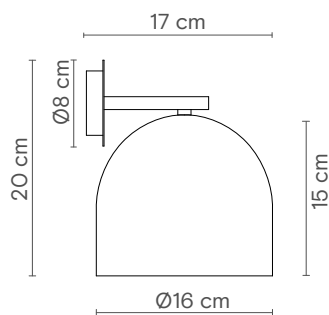

## Dimensions

# Rio

wall | 16cm