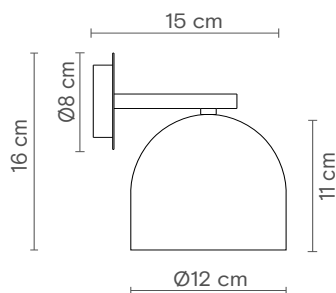

# Rio

wall | 12cm

## Dimensions