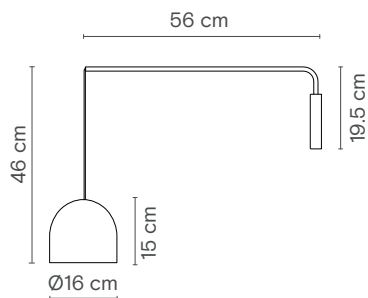

Rio single arm

Description / Description / Descripción

Lamp / Lampe / Lámpara	E14
Power / Puissance / Potencia	-
Flux / Flux / Flujo	-
Colour t. / T. couleur / T. color	-
Angle / Angle / Ángulo	-
CRI / IRC / IRC	-
IP / IP / IP	IP20
Protocol / Protocole / Protocolo	On-off
Driver / Driver / Controlador	-
Voltage / Voltage / Voltaje	220-240V
Guarantee / Garantie / Garantía	3 years / 3 ans / 3 años

Materials / Matériaux / Materiales

Iron structure and textile cable.
Structure en fer et câble textile.
Estructura de hierro y cable textil.

Finishes / Finitions / Acabados

- Matte black / Noir mat / Negro mate
  Ref. 00875
- Matte white / Blanc mat / Blanco mate
  Ref. 00882
- Matte terracotta red / Rouge terracotta mat /
  Rojo terracota mate
  Ref. 00899
- Custom / Personnalisé / Personalizado
  Ref. 02220

Dimensions / Dimensions / Dimensiones

Certificates / Certificats / Certificados