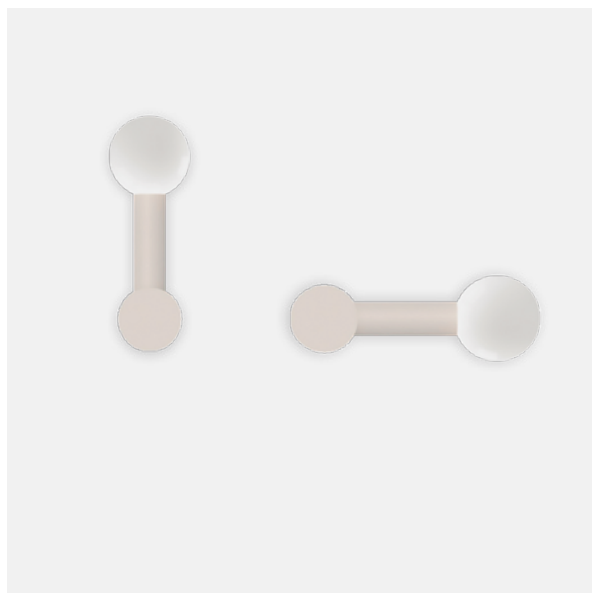

Rigoberta direct mono

Description / Description/ Descripción

Lamp / Lampe / Lámpara	G9
Power / Puissance / Potencia	-
Flux / Flux / Flujo	-
Colour t. / T. couleur / T. color	-
Angle / Angle / Ángulo	-
CRI / IRC / IRC	-
IP / IP / IP	IP20
Protocol / Protocole / Protocolo	On-off
Driver / Driver / Controlador	-
Voltage / Voltage / Voltaje	220-240V
Guarantee / Garantie / Garantía	3 years / 3 ans / 3 años