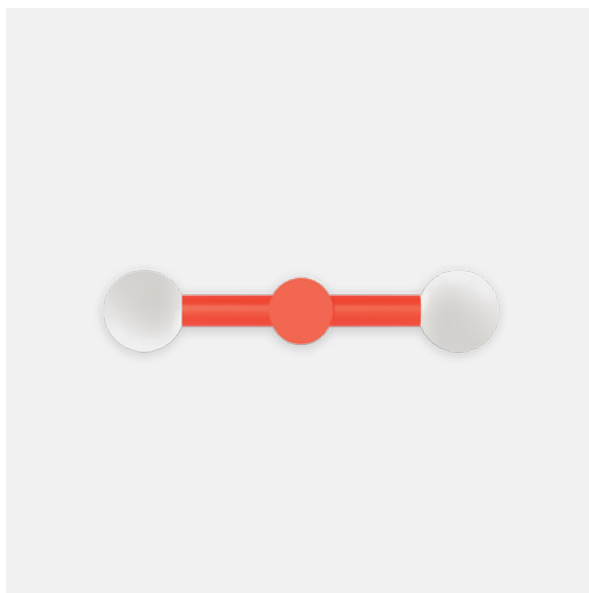

Materials / Matériaux / Materiales

Iron structure and opal glass.
Structure en fer et verre opale.
Estructura de hierro y vidrio opal.

Finishes / Finitions / Acabados

- Matte black / Noir mat / Negro mate
Ref. 00561
- Matte white / Blanc mat / Blanco mate
Ref. 00387
- Custom / Personnalisé / Personalizado
Ref. 02404

Dimensions / Dimensions / Dimensiones

Certificates / Certificats / Certificados

Rigoberta direct super curved

Description / Description/ Descripción

| | |
|-----------------------------------|--------------------------|
| Lamp / Lampe / Lámpara | 2xG9 |
| Power / Puissance / Potencia | - |
| Flux / Flux / Flujo | - |
| Colour t. / T. couleur / T. color | - |
| Angle / Angle / Ángulo | - |
| CRI / IRC / IRC | - |
| IP / IP / IP | IP20 |
| Protocol / Protocole / Protocolo | On-off |
| Driver / Driver / Controlador | - |
| Voltage / Voltage / Voltaje | 220-240V |
| Guarantee / Garantie / Garantía | 3 years / 3 ans / 3 años |

Materials / Matériaux / Materiales

Iron structure and opal glass.
 Structure en fer et verre opale.
 Estructura de hierro y vidrio opal.

Certificates / Certificats / Certificados

Finishes / Finitions / Acabados

- Matte black / Noir mat / Negro mate
Ref. 00165
- Matte white / Blanc mat / Blanco mate
Ref. 00240
- Custom / Personnalisé / Personalizado
Ref. 02398

Dimensions / Dimensions / Dimensiones

Rigoberta direct mono