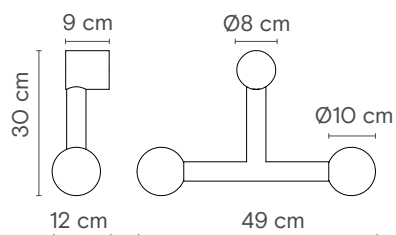

Rigoberta direct trio

Description / Description / Descripción

Lamp / Lampe / Lámpara	2xG9
Power / Puissance / Potencia	-
Flux / Flux / Flujo	-
Colour t. / T. couleur / T. color	-
Angle / Angle / Ángulo	-
CRI / IRC / IRC	-
IP / IP / IP	IP20
Protocol / Protocole / Protocolo	On-off
Driver / Driver / Controlador	-
Voltage / Voltage / Voltaje	220-240V
Guarantee / Garantie / Garantía	3 years / 3 ans / 3 años

Materials / Matériaux / Materiales

Iron structure and opal glass.

Structure en fer et verre opale.

Estructura de hierro y vidrio opal.

Finishes / Finitions / Acabados

- Matte black / Noir mat / Negro mate
  Ref. 00042
- Matte white / Blanc mat / Blanco mate
  Ref. 00059
- Custom / Personnalisé / Personalizado
  Ref. 02367

Dimensions / Dimensions / Dimensiones

Certificates / Certificats / Certificados