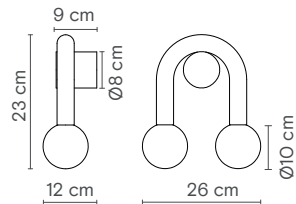

Rigoberta direct curved

Description / Description/ Descripción

| | |
|-----------------------------------|--------------------------|
| Lamp / Lampe / Lámpara | 2xG9 |
| Power / Puissance / Potencia | - |
| Flux / Flux / Flujo | - |
| Colour t. / T. couleur / T. color | - |
| Angle / Angle / Ángulo | - |
| CRI / IRC / IRC | - |
| IP / IP / IP | IP20 |
| Protocol / Protocole / Protocolo | On-off |
| Driver / Driver / Controlador | - |
| Voltage / Voltage / Voltaje | 220-240V |
| Guarantee / Garantie / Garantía | 3 years / 3 ans / 3 años |

Dimensions / Dimensions / Dimensiones

Certificates / Certificats / Certificados

Rigoberta direct super curved

Description / Description/ Descripción

| | |
|-----------------------------------|--------------------------|
| Lamp / Lampe / Lámpara | 2xG9 |
| Power / Puissance / Potencia | - |
| Flux / Flux / Flujo | - |
| Colour t. / T. couleur / T. color | - |
| Angle / Angle / Ángulo | - |
| CRI / IRC / IRC | - |
| IP / IP / IP | IP20 |
| Protocol / Protocole / Protocolo | On-off |
| Driver / Driver / Controlador | - |
| Voltage / Voltage / Voltaje | 220-240V |
| Guarantee / Garantie / Garantía | 3 years / 3 ans / 3 años |

- Matte black / Noir mat / Negro mate
Ref. 00165
- Matte white / Blanc mat / Blanco mate
Ref. 00240
- Custom / Personnalisé / Personalizado
Ref. 02398

Dimensions / Dimensions / Dimensiones

Rigoberta direct mono

Dimensions / Dimensions / Dimensiones

Rigoberta direct duo

Description / Description/ Descripción

| | |
|-----------------------------------|--------------------------|
| Lamp / Lampe / Lámpara | 2xG9 |
| Power / Puissance / Potencia | - |
| Flux / Flux / Flujo | - |
| Colour t. / T. couleur / T. color | - |
| Angle / Angle / Ángulo | - |
| CRI / IRC / IRC | - |
| IP / IP / IP | IP20 |
| Protocol / Protocole / Protocolo | On-off |
| Driver / Driver / Controlador | - |
| Voltage / Voltage / Voltaje | 220-240V |
| Guarantee / Garantie / Garantía | 3 years / 3 ans / 3 años |