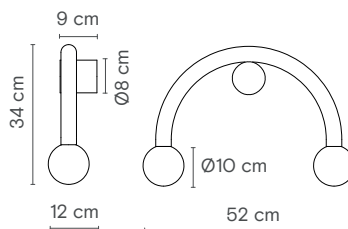

Rigoberta direct curved

Description / Description/ Descripción

| | |
|-----------------------------------|--------------------------|
| Lamp / Lampe / Lámpara | 2xG9 |
| Power / Puissance / Potencia | - |
| Flux / Flux / Flujo | - |
| Colour t. / T. couleur / T. color | - |
| Angle / Angle / Ángulo | - |
| CRI / IRC / IRC | - |
| IP / IP / IP | IP20 |
| Protocol / Protocole / Protocolo | On-off |
| Driver / Driver / Controlador | - |
| Voltage / Voltage / Voltaje | 220-240V |
| Guarantee / Garantie / Garantía | 3 years / 3 ans / 3 años |

Dimensions / Dimensions / Dimensiones

Certificates / Certificats / Certificados

Rigoberta direct super curved

Description / Description/ Descripción

| | |
|-----------------------------------|--------------------------|
| Lamp / Lampe / Lámpara | 2xG9 |
| Power / Puissance / Potencia | - |
| Flux / Flux / Flujo | - |
| Colour t. / T. couleur / T. color | - |
| Angle / Angle / Ángulo | - |
| CRI / IRC / IRC | - |
| IP / IP / IP | IP20 |
| Protocol / Protocole / Protocolo | On-off |
| Driver / Driver / Controlador | - |
| Voltage / Voltage / Voltaje | 220-240V |
| Guarantee / Garantie / Garantía | 3 years / 3 ans / 3 años |

Dimensions / Dimensions / Dimensiones

Rigoberta direct duo

Description / Description/ Descripción

| | |
|-----------------------------------|--------------------------|
| Lamp / Lampe / Lámpara | 2xG9 |
| Power / Puissance / Potencia | - |
| Flux / Flux / Flujo | - |
| Colour t. / T. couleur / T. color | - |
| Angle / Angle / Ángulo | - |
| CRI / IRC / IRC | - |
| IP / IP / IP | IP20 |
| Protocol / Protocole / Protocolo | On-off |
| Driver / Driver / Controlador | - |
| Voltage / Voltage / Voltaje | 220-240V |
| Guarantee / Garantie / Garantía | 3 years / 3 ans / 3 años |