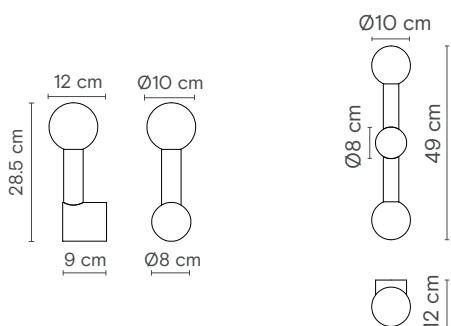

Rigoberta direct curved

Description / Description/ Descripción

| | |
|-----------------------------------|--------------------------|
| Lamp / Lampe / Lámpara | 2xG9 |
| Power / Puissance / Potencia | - |
| Flux / Flux / Flujo | - |
| Colour t. / T. couleur / T. color | - |
| Angle / Angle / Ángulo | - |
| CRI / IRC / IRC | - |
| IP / IP / IP | IP20 |
| Protocol / Protocole / Protocolo | On-off |
| Driver / Driver / Controlador | - |
| Voltage / Voltage / Voltaje | 220-240V |
| Guarantee / Garantie / Garantía | 3 years / 3 ans / 3 años |

Dimensions / Dimensions / Dimensiones

Certificates / Certificats / Certificados

Rigoberta direct super curved

Description / Description/ Descripción

| | |
|-----------------------------------|--------------------------|
| Lamp / Lampe / Lámpara | 2xG9 |
| Power / Puissance / Potencia | - |
| Flux / Flux / Flujo | - |
| Colour t. / T. couleur / T. color | - |
| Angle / Angle / Ángulo | - |
| CRI / IRC / IRC | - |
| IP / IP / IP | IP20 |
| Protocol / Protocole / Protocolo | On-off |
| Driver / Driver / Controlador | - |
| Voltage / Voltage / Voltaje | 220-240V |
| Guarantee / Garantie / Garantía | 3 years / 3 ans / 3 años |

- Matte black / Noir mat / Negro mate
Ref. 00165
- Matte white / Blanc mat / Blanco mate
Ref. 00240
- Custom / Personnalisé / Personalizado
Ref. 02398

Dimensions / Dimensions / Dimensiones

Rigoberta direct mono

Dimensions / Dimensions / Dimensiones

Rigoberta direct duo

Description / Description/ Descripción

| | |
|-----------------------------------|--------------------------|
| Lamp / Lampe / Lámpara | 2xG9 |
| Power / Puissance / Potencia | - |
| Flux / Flux / Flujo | - |
| Colour t. / T. couleur / T. color | - |
| Angle / Angle / Ángulo | - |
| CRI / IRC / IRC | - |
| IP / IP / IP | IP20 |
| Protocol / Protocole / Protocolo | On-off |
| Driver / Driver / Controlador | - |
| Voltage / Voltage / Voltaje | 220-240V |
| Guarantee / Garantie / Garantía | 3 years / 3 ans / 3 años |