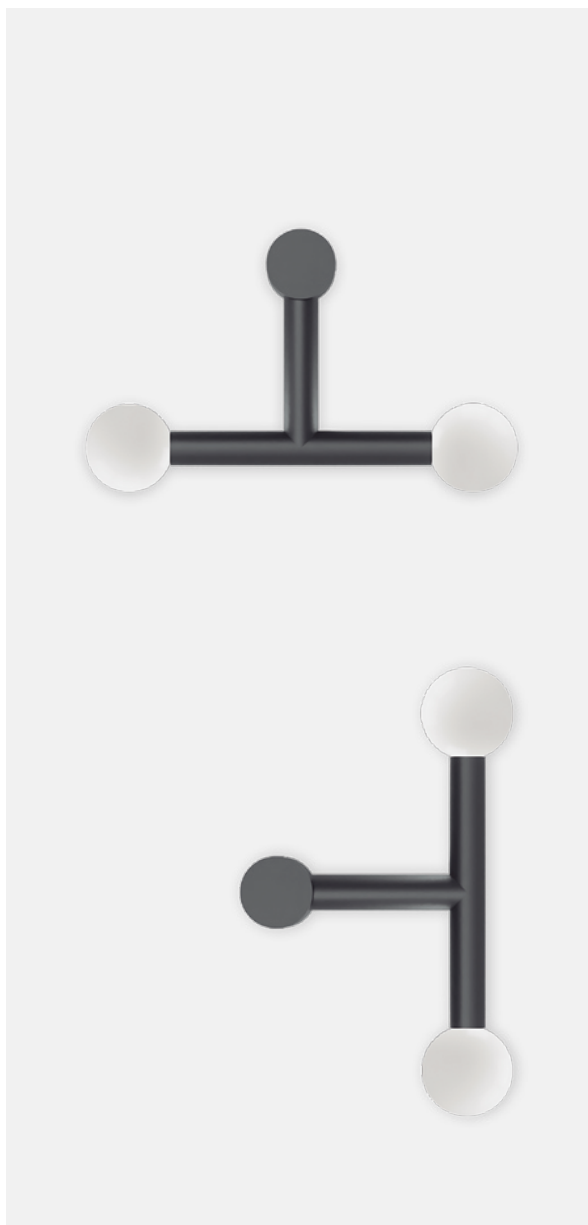

Rigoberta direct trio

Description / Description / Descripción

Lamp / Lampe / Lámpara	2xG9
Power / Puissance / Potencia	-
Flux / Flux / Flujo	-
Colour t. / T. couleur / T. color	-
Angle / Angle / Ángulo	-
CRI / IRC / IRC	-
IP / IP / IP	IP20
Protocol / Protocole / Protocolo	On-off
Driver / Driver / Controlador	-
Voltage / Voltage / Voltaje	220-240V
Guarantee / Garantie / Garantía	3 years / 3 ans / 3 años

Materials / Matériaux / Materiales

Iron structure and opal glass.

Structure en fer et verre opale.

Estructura de hierro y vidrio opal.

Finishes / Finitions / Acabados

- Matte black / Noir mat / Negro mate
  Ref. 00042
- Matte white / Blanc mat / Blanco mate
  Ref. 00059
- Custom / Personnalisé / Personalizado
  Ref. 02367

Dimensions / Dimensions / Dimensiones

Certificates / Certificats / Certificados