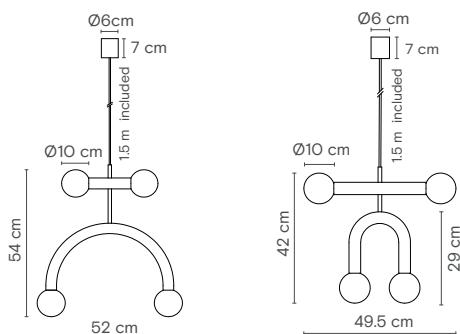

### Description / Description/ Descripción

Lamp / Lampe / Lámpara	4xG9
Power / Puissance / Potencia	-
Flux / Flux / Flujo	-
Colour t. / T. couleur / T. color	-
Angle / Angle / Ángulo	-
CRI / IRC / IRC	-
IP / IP / IP	IP20
Protocol / Protocole / Protocolo	On-off
Driver / Driver / Controlador	-
Voltage / Voltage / Voltaje	220-240V
Guarantee / Garantie / Garantía	3 years / 3 ans / 3 años
Cable / Câble / Cable	1,5m

### Dimensions / Dimensions / Dimensiones