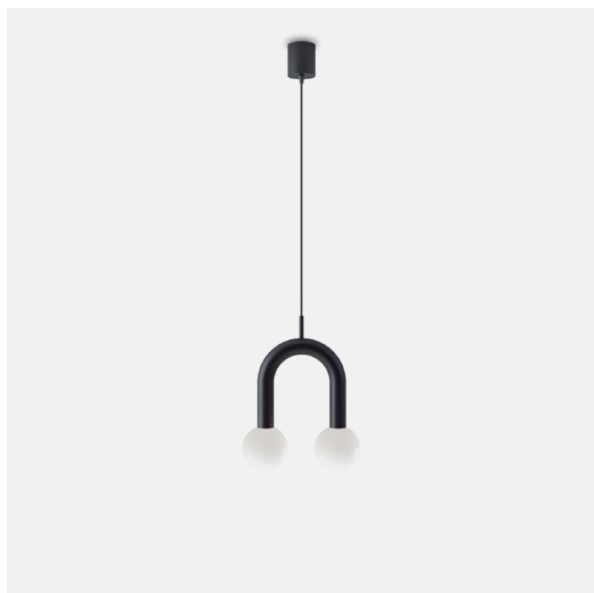

Rigoberta super curved

Description / Description/ Descripción

Lamp / Lampe / Lámpara	2xG9
Power / Puissance / Potencia	-
Flux / Flux / Flujo	-
Colour t. / T. couleur / T. color	-
Angle / Angle / Ángulo	-
CRI / IRC / IRC	-
IP / IP / IP	IP20
Protocol / Protocole / Protocolo	On-off
Driver / Driver / Controlador	-
Voltage / Voltage / Voltaje	220-240V
Guarantee / Garantie / Garantía	3 years / 3 ans / 3 años
Cable / Câble / Cable	1,5m