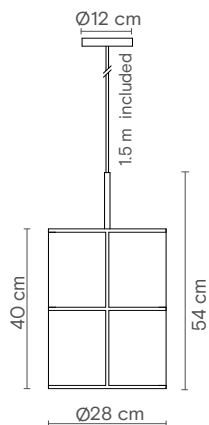

## Dimensions

# Rania

pendant | 28cm