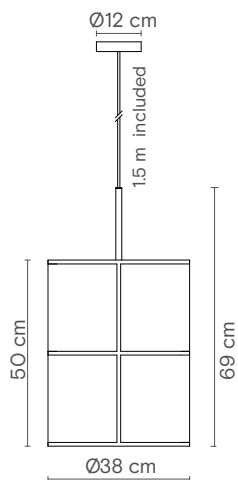

## Dimensions

# Rania

pendant | 38cm