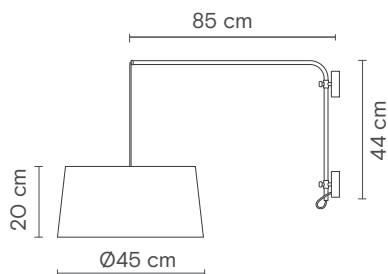

Raisa

Description / Description / Descripción

Lamp / Lampe / Lámpara	E27
Power / Puissance / Potencia	-
Flux / Flux / Flujo	-
Colour t. / T. couleur / T. color	-
Angle / Angle / Ángulo	-
CRI / IRC / IRC	-
IP / IP / IP	IP20
Protocol / Protocole / Protocolo	On-off
Driver / Driver / Controlador	-
Voltage / Voltage / Voltaje	220-240V
Guarantee / Garantie / Garantía	3 years / 3 ans / 3 años

Materials / Matériaux / Materiales

Iron structure, fabric shade and textile cable.
Structure en fer, abat-jour en tissu et câble textile.
Estructura de hierro, pantalla de tela y cable textil.

Finishes / Finitions / Acabados

- Matte black / Noir mat / Negro mate
  Ref. 04194
- Matte white / Blanc mat / Blanco mate
  Ref. 04200
- Custom / Personnalisé / Personalizado
  Ref. 04217

Dimensions / Dimensions / Dimensiones

Certificates / Certificats / Certificados