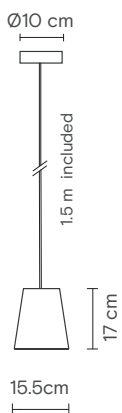

## Description / Description/ Descripción

Lamp / Lampe / Lámpara	E27
Power / Puissance / Potencia	-
Flux / Flux / Flujo	-
Colour t. / T. couleur / T. color	-
Angle / Angle / Ángulo	-
CRI / IRC / IRC	-
IP / IP / IP	IP20
Protocol / Protocole / Protocolo	On-off
Driver / Driver / Controlador	-
Voltage / Voltage / Voltaje	220-240V
Guarantee / Garantie / Garantía	2 years / 2 ans / 2 años
Cable / Câble / Cable	1,5m

## Materials / Matériaux / Materiales

Aluminum structure and textile cable.  
Structure en aluminium et câble textile.  
Estructura de aluminio y cable textil.

## Dimensions / Dimensions / Dimensiones