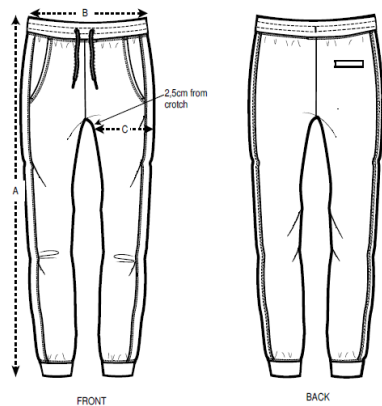

## Stanley/Stella Mini shake

SIZES	3-4	5-6	7-8	9-11	12-14	
A	Waist	25	26.5	29	32	35
B	Leg Length	54	62	75	83	89
C	Tight	19	20	21	23.5	26.5