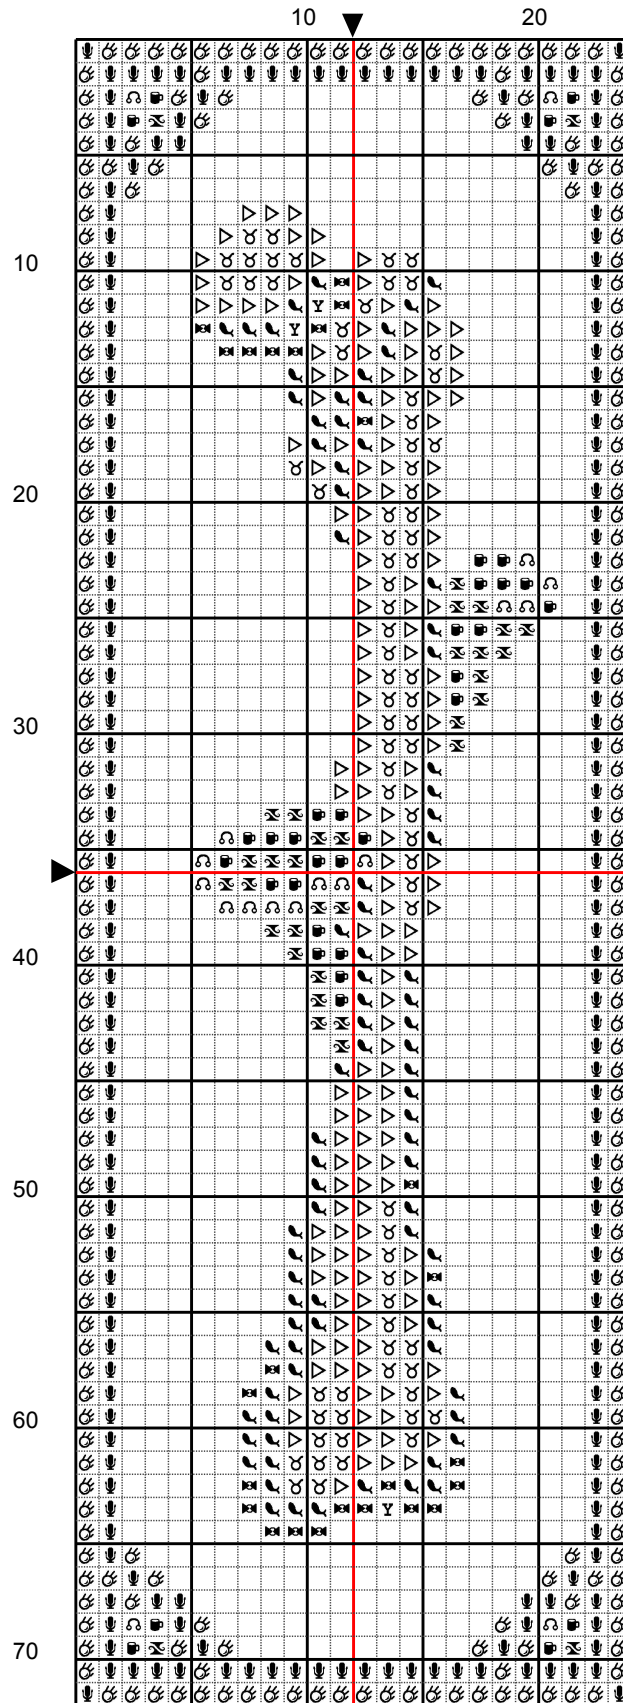

Part 4
Mysterious Femur

428 stitches

Femurs and Fungi, Part 04 / Mysterious Femur

Femurs and Fungi, Part 04 / Mysterious Femur

Femurs and Fungi, Part 04 / Mysterious Femur

Femurs and Fungi, Part 04 / Mysterious Femur

	Number	Name	Skeins
♁	DMC 310	Black	0.1 Skeins
♁	DMC 535	Ash Grey very light	0.1 Skeins
♁	DMC 646	Beaver Grey dark	0.1 Skeins
♁	DMC 648	Beaver Grey light	0.1 Skeins
♁	DMC 725	Topaz	0.1 Skeins
♁	DMC 744	Yellow pale	0.1 Skeins
♁	DMC 782	Topaz dark (781)	0.1 Skeins
♁	DMC 838	Beige Brown very dark	0.1 Skeins
♁	DMC 3860	Cocoa	0.2 Skeins
♁	DMC 3866	Mocha Brown ultra	0.1 Skeins