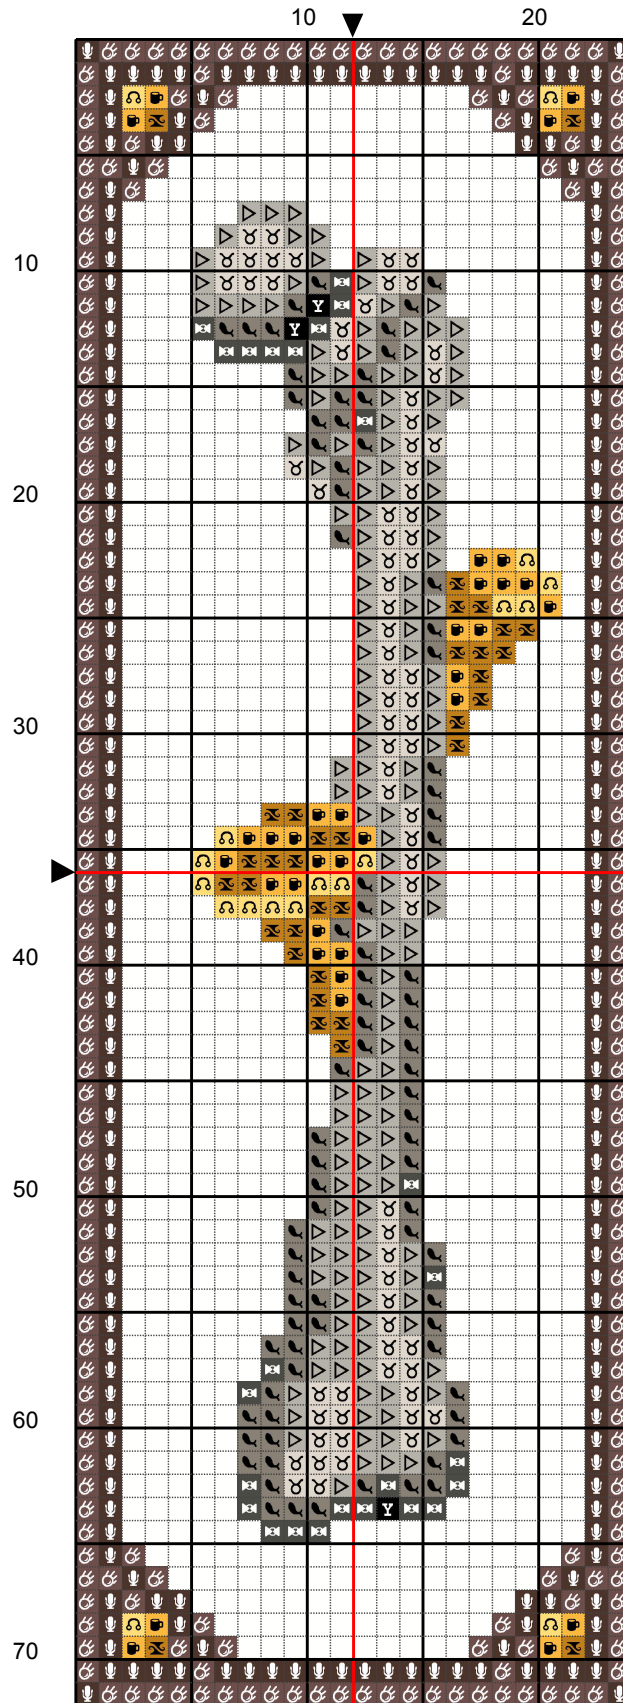

Part 4
Mysterious Femur

428 stitches

Femurs and Fungi, Part 04 / Mysterious Femur

Femurs and Fungi, Part 04 / Mysterious Femur

Femurs and Fungi, Part 04 / Mysterious Femur

Femurs and Fungi, Part 04 / Mysterious Femur

	Number	Name	Skeins
♁	DMC 310	Black	0.1 Skeins
♁	DMC 535	Ash Grey very light	0.1 Skeins
♁	DMC 646	Beaver Grey dark	0.1 Skeins
♁	DMC 648	Beaver Grey light	0.1 Skeins
♁	DMC 725	Topaz	0.1 Skeins
♁	DMC 744	Yellow pale	0.1 Skeins
♁	DMC 782	Topaz dark (781)	0.1 Skeins
♁	DMC 838	Beige Brown very dark	0.1 Skeins
♁	DMC 3860	Cocoa	0.2 Skeins
♁	DMC 3866	Mocha Brown ultra	0.1 Skeins