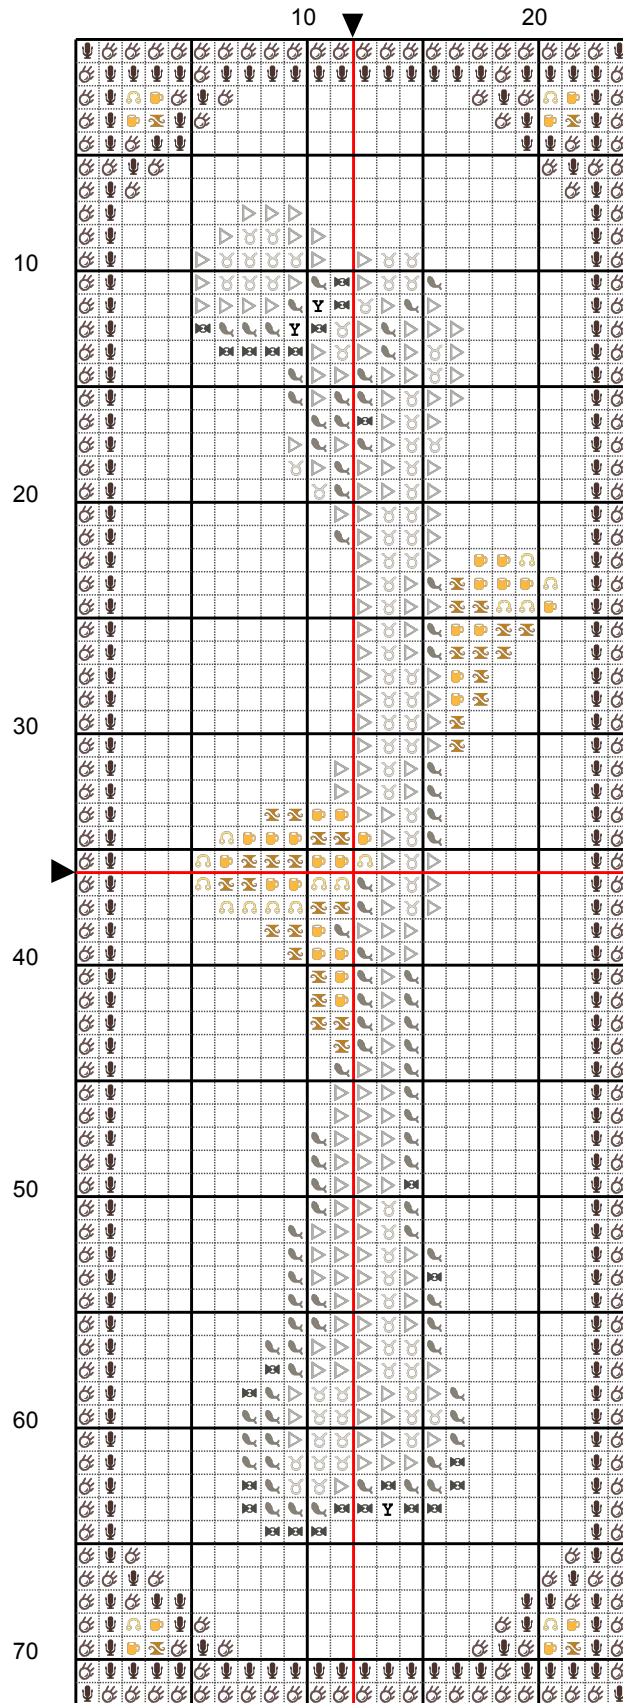

Part 4
Mysterious Femur

428 stitches

Femurs and Fungi, Part 04 / Mysterious Femur

Femurs and Fungi, Part 04 / Mysterious Femur

Femurs and Fungi, Part 04 / Mysterious Femur

Femurs and Fungi, Part 04 / Mysterious Femur

	Number	Name	Skeins
♁	DMC 310	Black	0.1 Skeins
♁	DMC 535	Ash Grey very light	0.1 Skeins
♁	DMC 646	Beaver Grey dark	0.1 Skeins
♁	DMC 648	Beaver Grey light	0.1 Skeins
♁	DMC 725	Topaz	0.1 Skeins
♁	DMC 744	Yellow pale	0.1 Skeins
♁	DMC 782	Topaz dark (781)	0.1 Skeins
♁	DMC 838	Beige Brown very dark	0.1 Skeins
♁	DMC 3860	Cocoa	0.2 Skeins
♁	DMC 3866	Mocha Brown ultra	0.1 Skeins