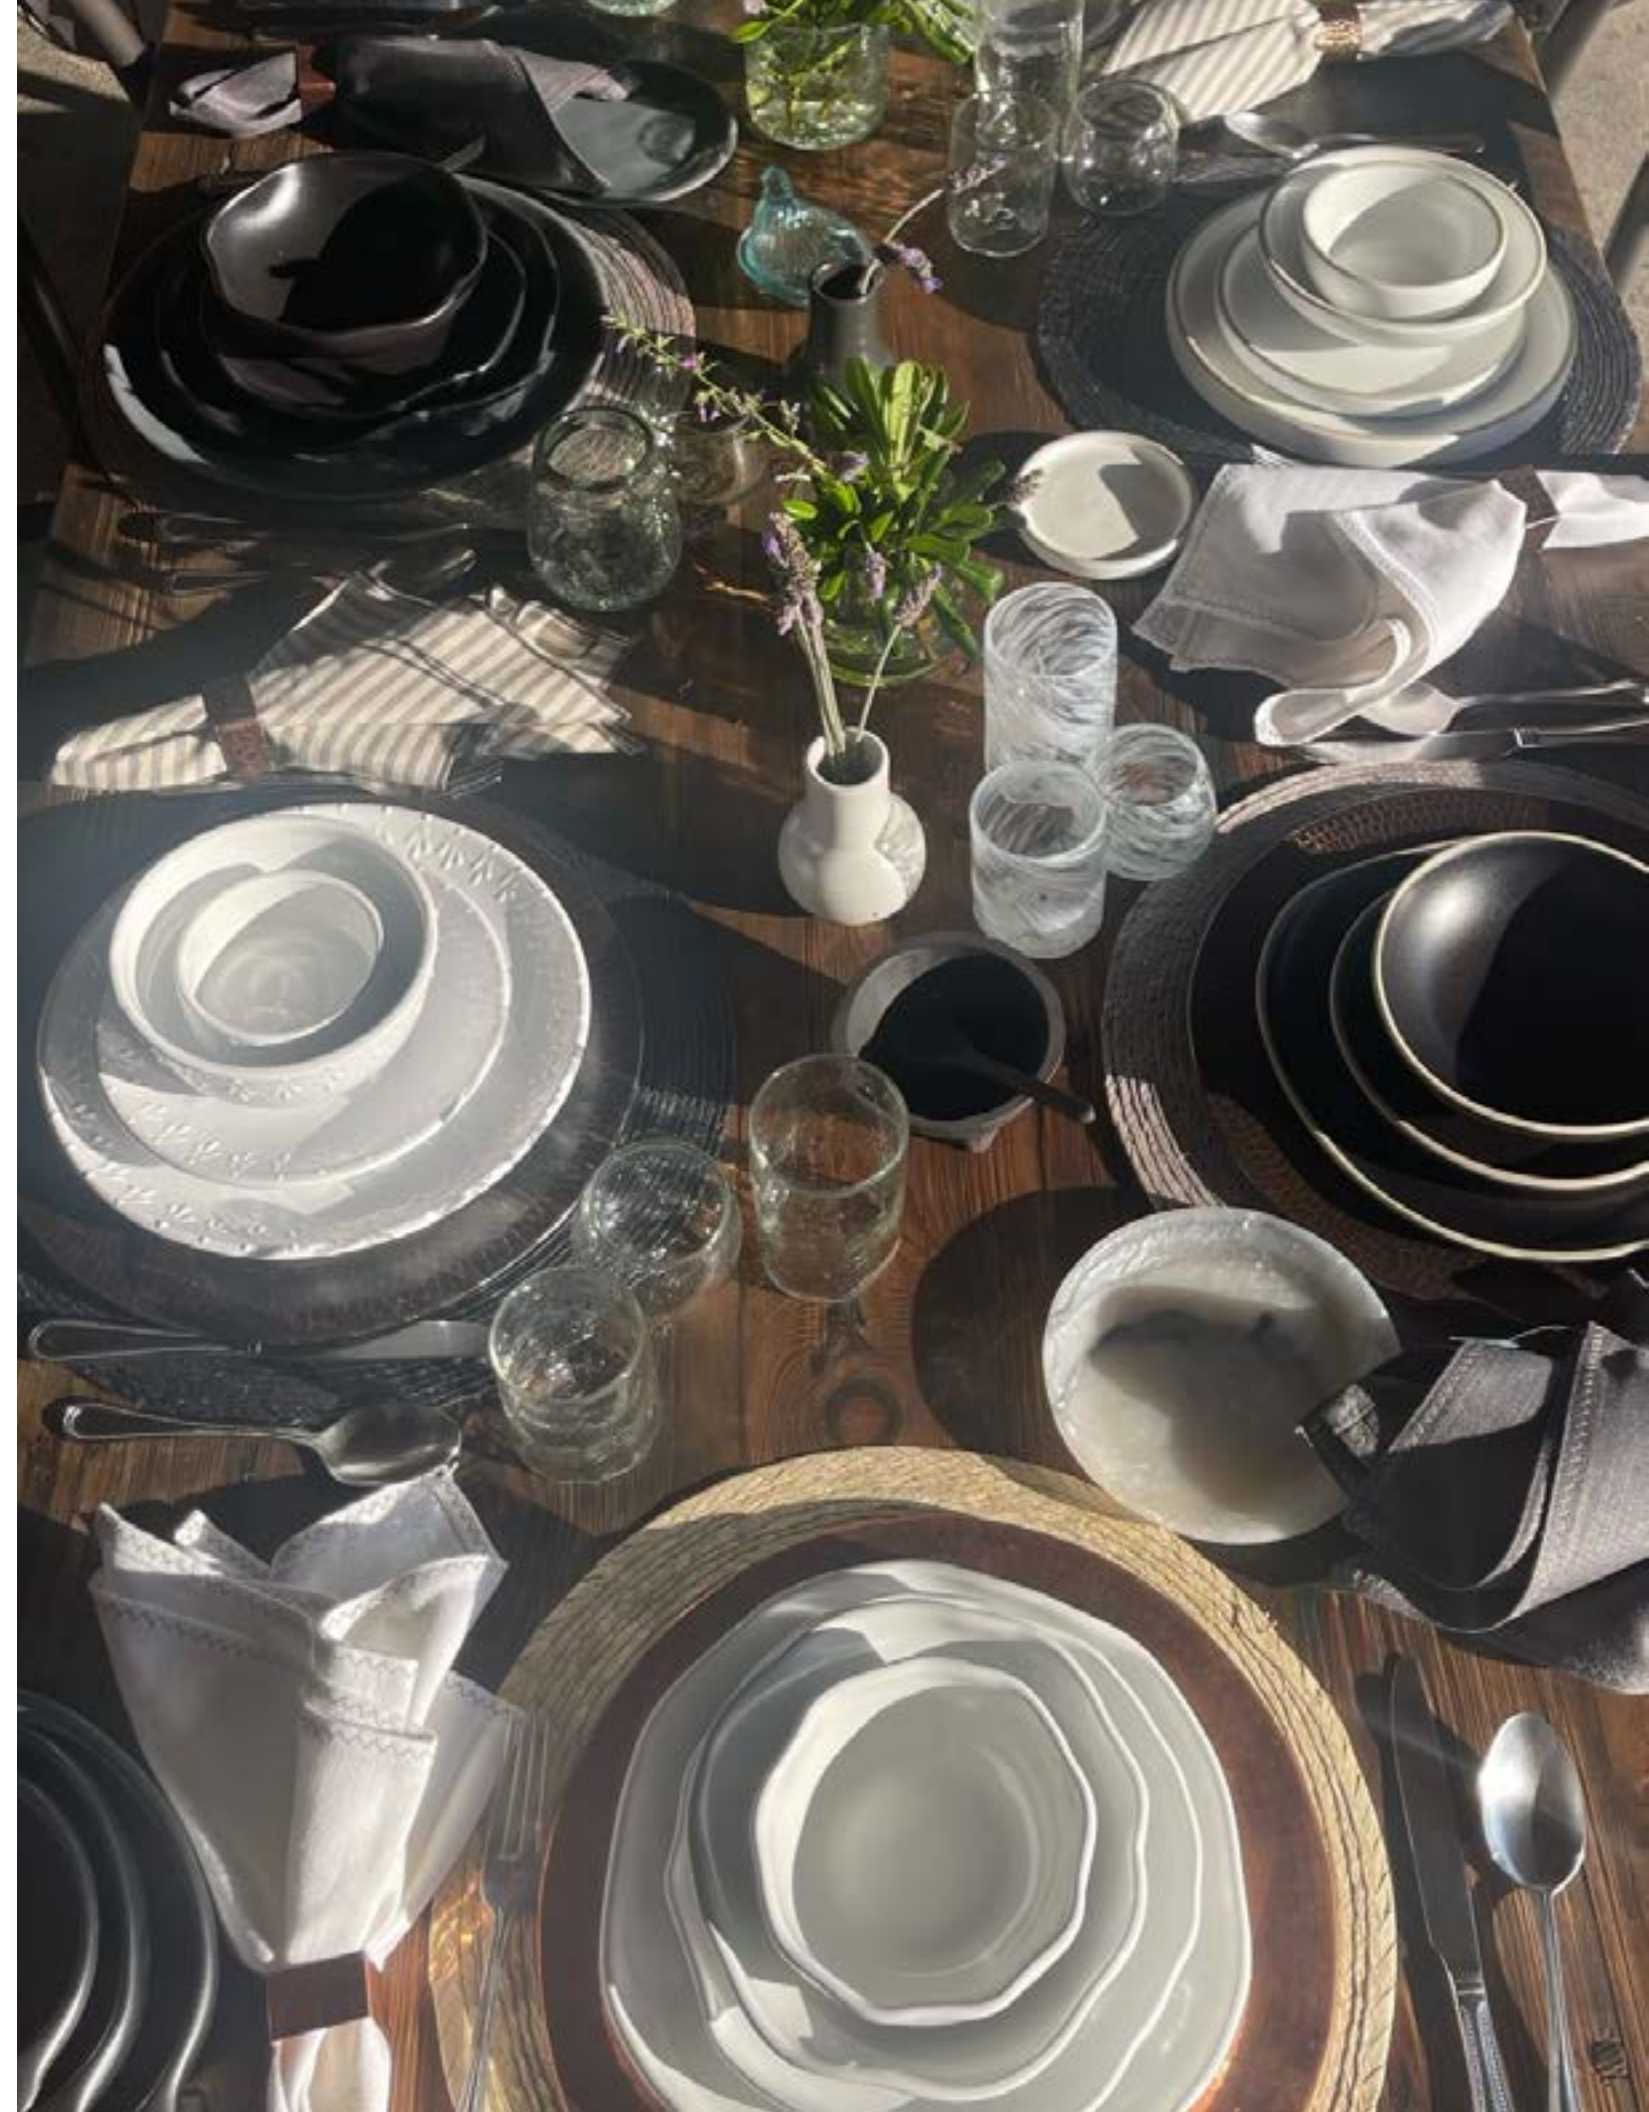

VAJILLAS

TODAS NUESTRAS VAJILLAS SON ELABORADAS A MANO POR ARTESANOS MEXICANOS.

CERÁMICA

Cerámica artesanal caracterizada por su calidad y diseño dándole personalidad a tu mesa.

1. **MUKKAN** NEGRA, GRIS Y BLANCA
2. **PEEK** NEGRA Y BLANCA
3. **NAAMU**
4. **BOOX**
5. **KUA**
6. **OLIVO**

TALAVERA

La original Talavera pero con twist de contemporaneidad.

1. **MEDIA NEVADA**
2. **MULATA**
3. **NUUK** NEGRA, GRIS Y BLANCA