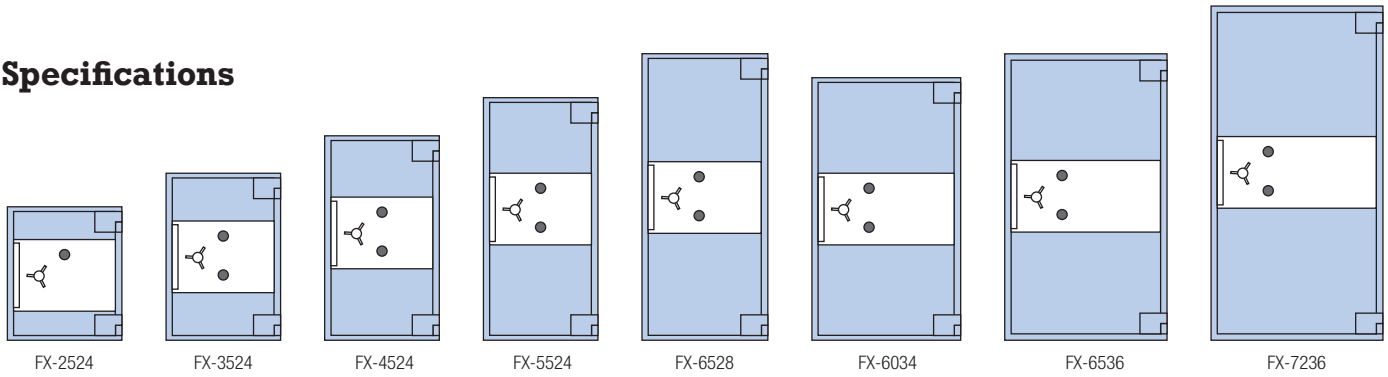

## Specifications

Model	Interior H x W x D (in)	Exterior H x W x D (in)	Weight (lbs)	Capacity (cu ft)	Shelves
<b>FX-2524</b>	25 x 24 x 20	29 x 29 x 29	1,800	6.9	1
<b>FX-3524</b>	35 x 24 x 20	40 x 29 x 28	1,996	9.7	2
<b>FX-4524</b>	45 x 24 x 20	50 x 29 x 28	2,375	12.5	3
<b>FX-5524</b>	55 x 24 x 20	60 x 29 x 28	2,751	15.3	4
<b>FX-6528</b>	65 x 28 x 20	70 x 33 x 28	3,402	21.1	5
<b>FX-6034*</b>	60 x 34 x 20	65 x 39 x 28	3,554	23.6	5
<b>FX-6536</b>	65 x 36 x 22	70 x 41 x 30	4,097	29.7	5
<b>FX-7236</b>	72 x 36 x 26	77 x 41 x 36	4,750	39	5

## Door Swing Dimensions

Model	Dimensions (in)		
	A	B	C
<b>FX-2524</b>	24	57½	56
<b>FX-3524</b>	24	57 ½	56
<b>FX-4524</b>	24	57 ½	56
<b>FX-5524</b>	24	57 ½	56
<b>FX-6528</b>	28	64½	66
<b>FX-6034*</b>	34	66½	72
<b>FX-6536</b>	36	74½	77
<b>FX-7236</b>	36	74½	77