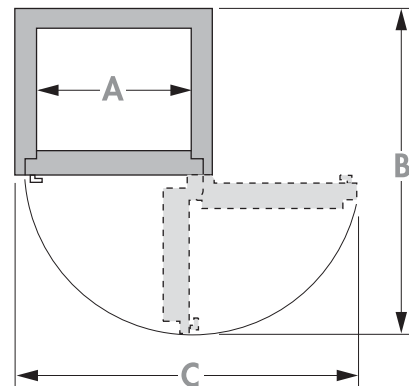

INTERNATIONAL FORTRESS TL-30

Specifications

Model	Interior H x W x D (in)	Exterior H x W x D (in)	Weight (lbs)	Capacity (cu ft)	Shelves
F-2524	25 x 24 x 20	29 x 29 x 29	1,800	6.9	1
F-3524	35 x 24 x 20	39 x 29 x 29	1,950	9.7	2
F-4524	45 x 24 x 20	49 x 29 x 29	2,300	12.5	3
F-5524	55 x 24 x 20	59 x 29 x 29	2,560	15.3	4
F-6528	65 x 28 x 20	69 x 32 x 29	3,300	21.1	5
F-6034	60 x 34 x 20	64 x 38 x 29	3,360	23.6	5
F-6536	65 x 36 x 22	69 x 40 x 30	3,880	29.7	5
F-7236	72 x 36 x 26	76 x 40 x 35	4,420	39	5

Door Swing Dimensions

Model	Dimensions (in)		
	A	B	C
F-2524	24	57½	56
F-3524	24	57½	56
F-4524	24	57½	56
F-5524	24	57½	56
F-6528	28	64½	66
F-6034	34	66½	72
F-6536	36	74½	77
F-7236	36	74½	77

Door Swing Projections