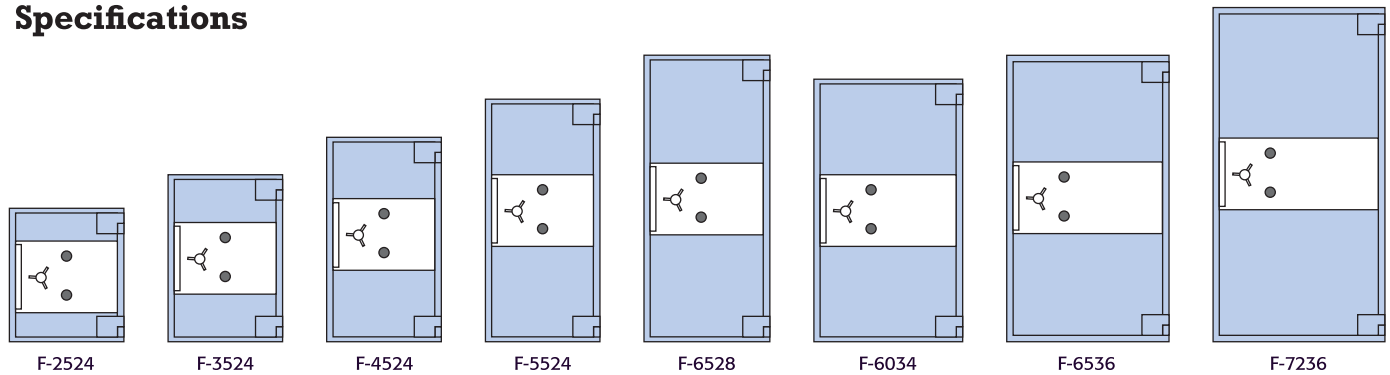

INTERNATIONAL FORTRESS TL-30

Specifications

Model	Interior H x W x D (in)	Exterior H x W x D (in)	Weight (lbs)	Capacity (cu ft)	Shelves
F-2524	25 x 24 x 20	29 x 29 x 29	1,800	6.9	1
F-3524	35 x 24 x 20	39 x 29 x 29	1,950	9.7	2
F-4524	45 x 24 x 20	49 x 29 x 29	2,300	12.5	3
F-5524	55 x 24 x 20	59 x 29 x 29	2,560	15.3	4
F-6528	65 x 28 x 20	69 x 32 x 29	3,300	21.1	5
F-6034	60 x 34 x 20	64 x 38 x 29	3,360	23.6	5
F-6536	65 x 36 x 22	69 x 40 x 30	3,880	29.7	5
F-7236	72 x 36 x 26	76 x 40 x 35	4,420	39	5

Door Swing Dimensions

Model	Dimensions (in)		
	A	B	C
F-2524	24	57½	56
F-3524	24	57½	56
F-4524	24	57½	56
F-5524	24	57½	56
F-6528	28	64½	66
F-6034	34	66½	72
F-6536	36	74½	77
F-7236	36	74½	77

Door Swing Projections