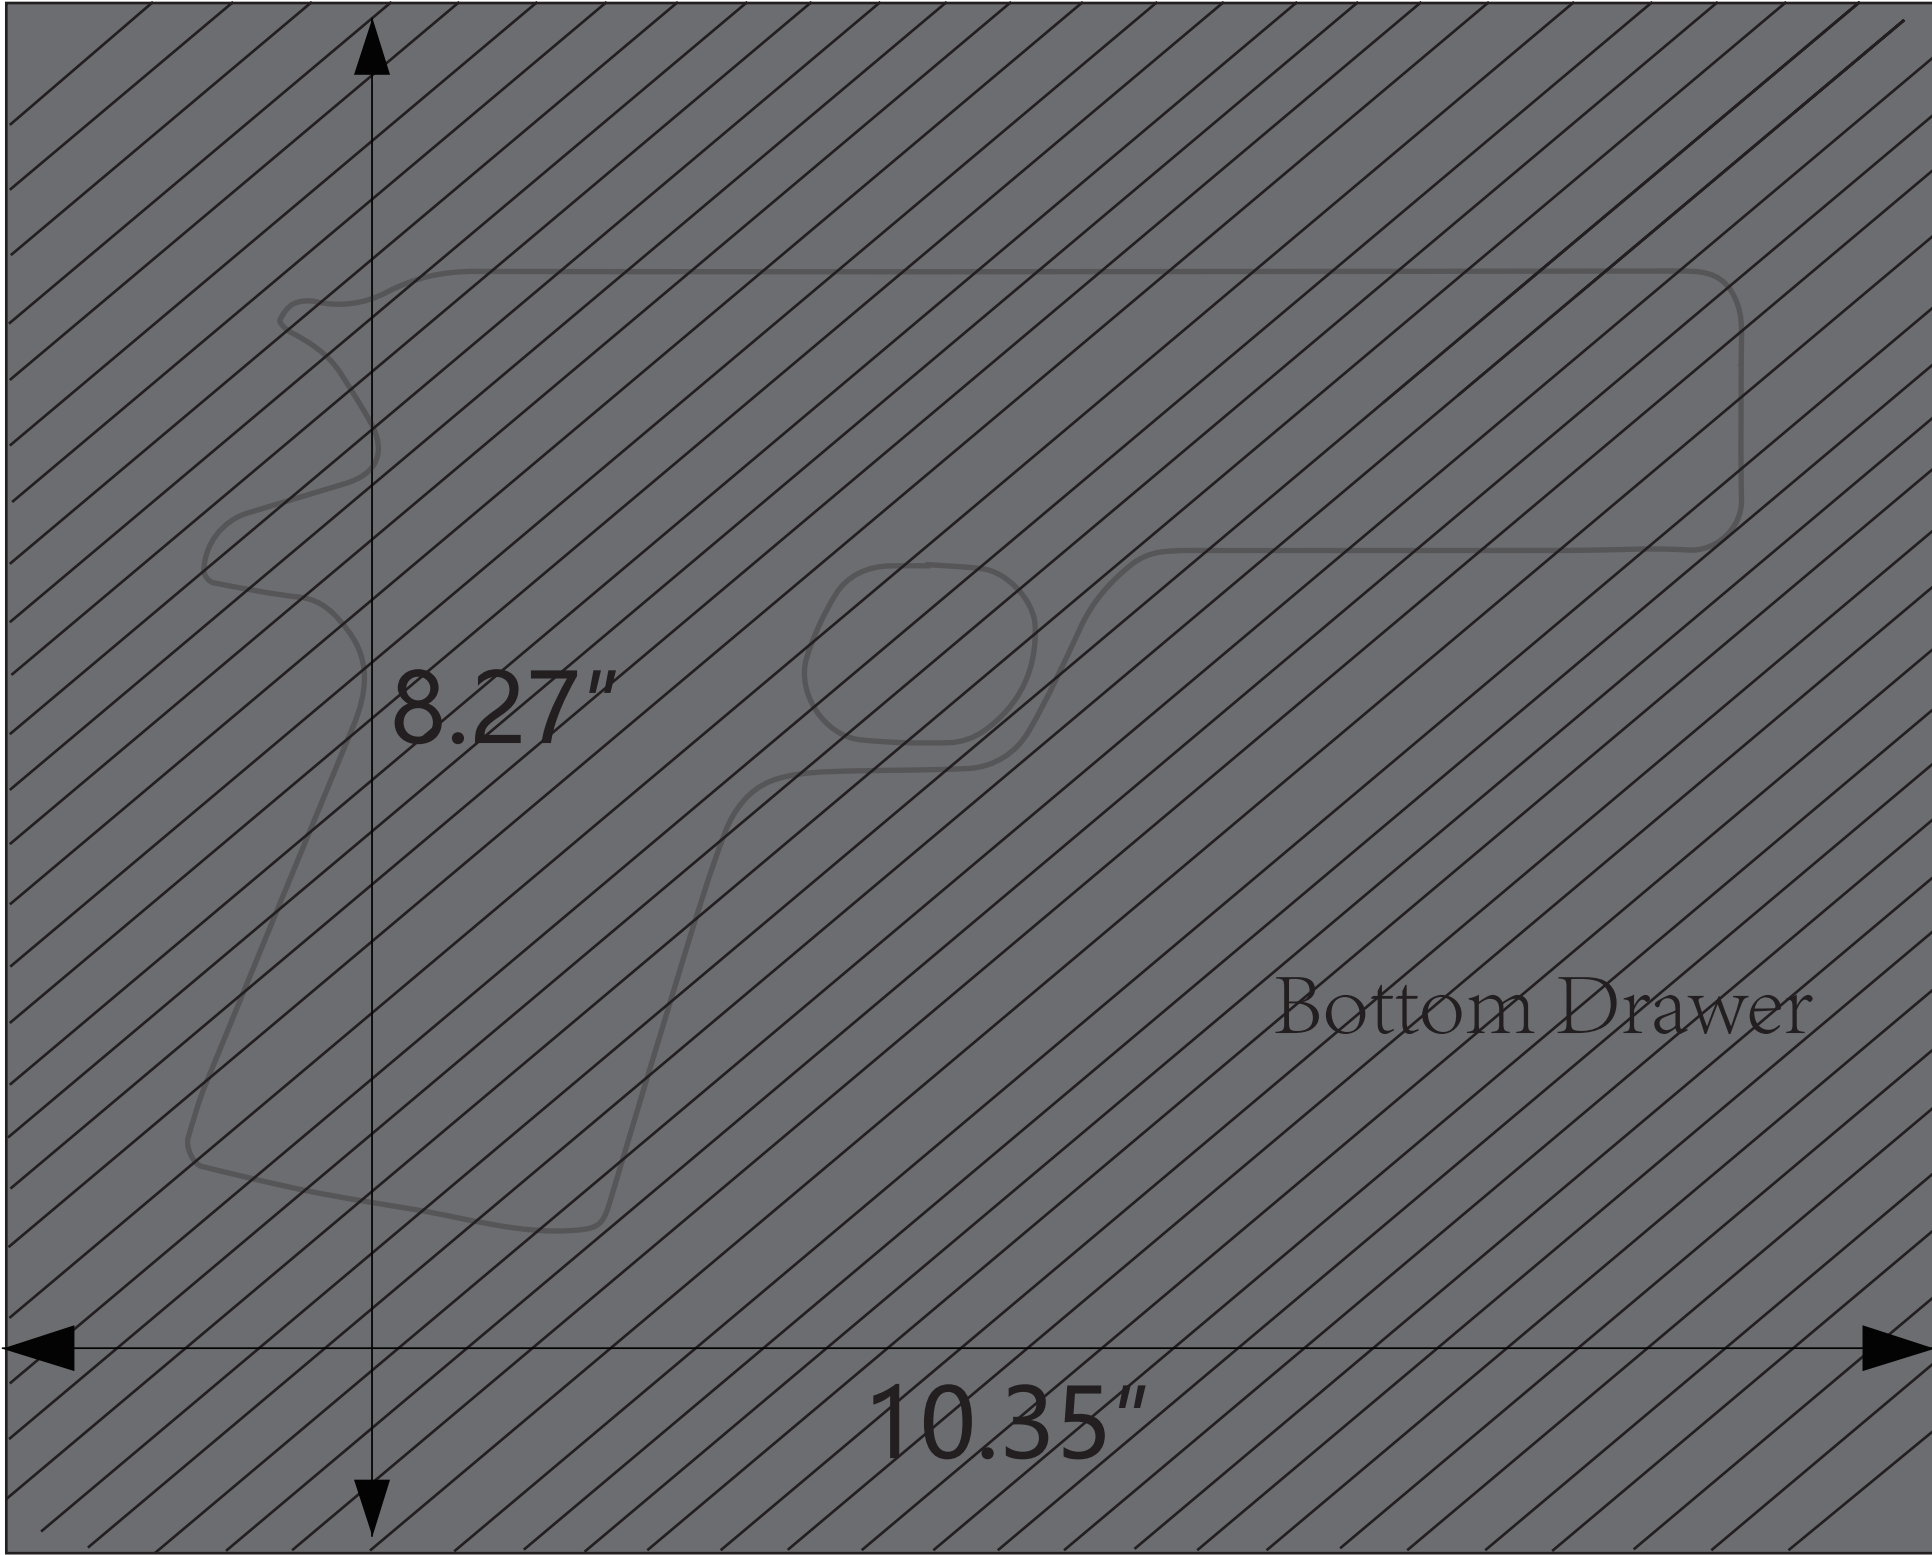

Upper Layer

8.19"

12.40"

Upper Layer

8.27"

10.35"

Bottom Drawer