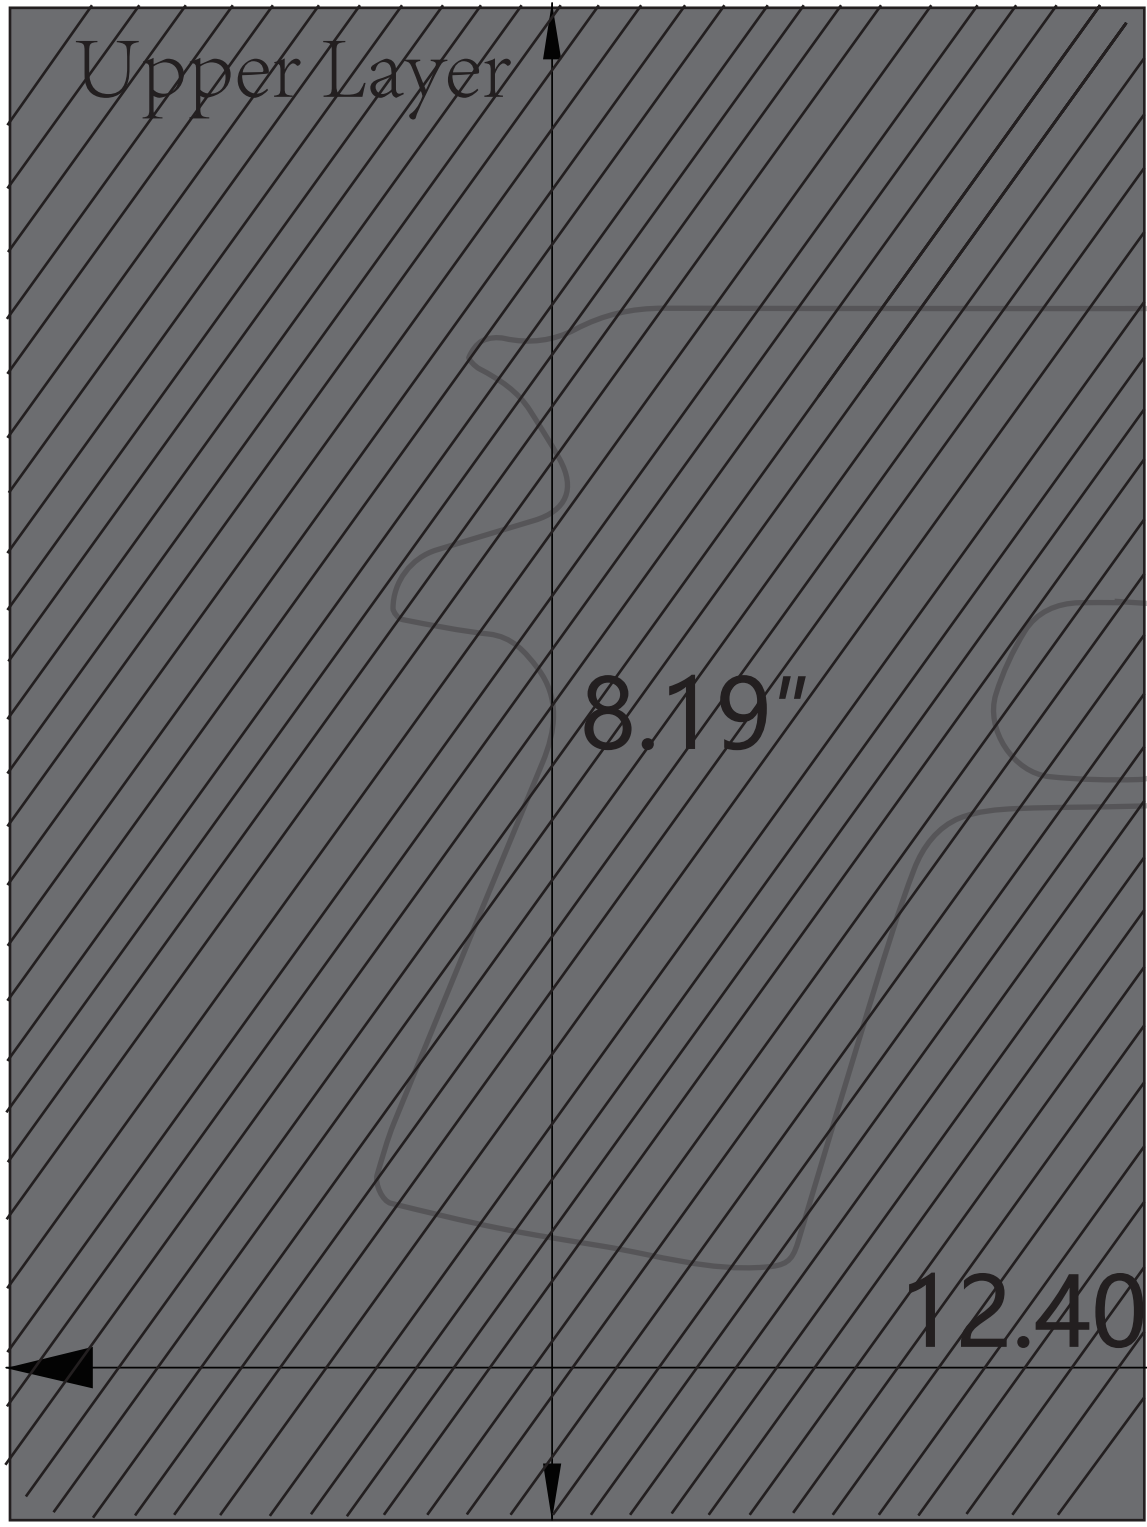

Upper Layer

8.19"

12.40"

Upper Layer

8.27"

10.35"

Bottom Drawer