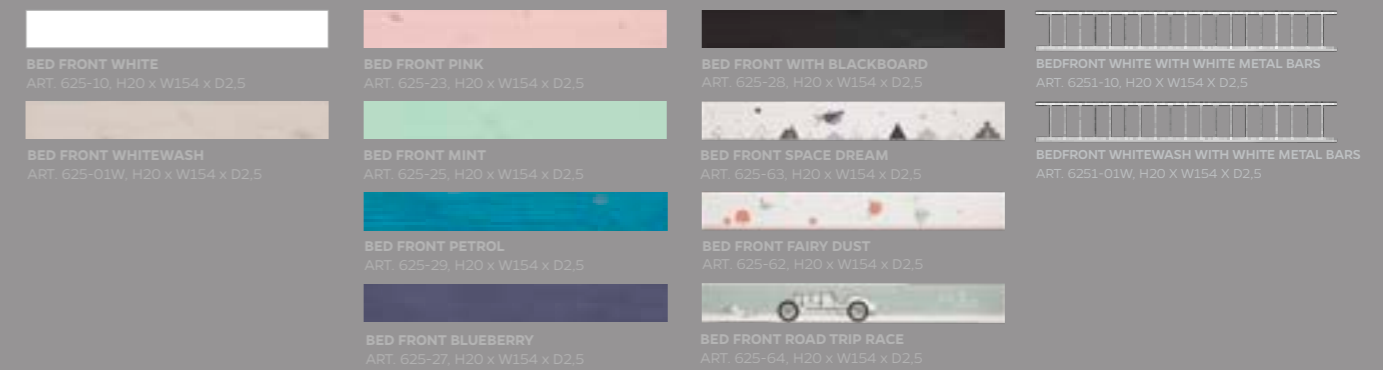

BED OPTIONS

BED FRONTS

BED OVERVIEW

BASIC BED
H 64 x W 207 x D 102
Ground clearance below the bed 25 CM

- Standard slats
ART. 610
- Luxury slats
ART. 6101

- Whitewash - 01W
- White lacquered - 10

Separate available*