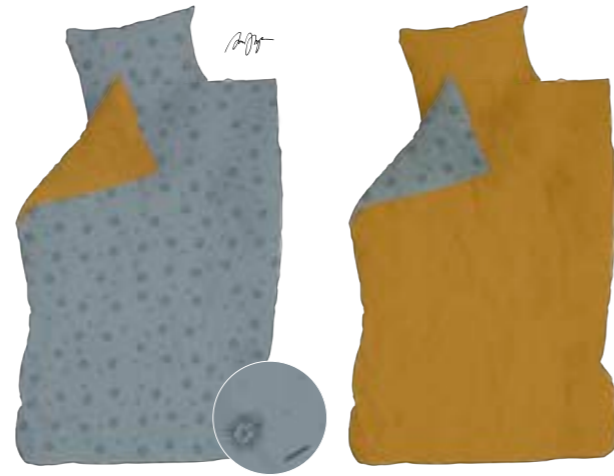

CHILDREN ARE OUR FUTURE.

BED LINEN AND SHEETS

BED LINEN RAINBOWS
ART. 802-70, 140x200 / 80x80 & 50x75 & 60x70 CM

BED LINEN FLOWERS
ART. 802-69, 140x200 / 80x80 & 50x75 & 60x70 CM

BED LINEN SUNSET DREAMS
ART. 802-72, 140x200 / 80x80 & 50x75 & 60x70 CM

BED LINEN PAPERFLIGHT
ART. 802-68, 140x200 / 80x80 & 50x75 & 60x70 CM

BED LINEN LIONS
ART. 802-71, 140x200 / 80x80 & 50x75 & 60x70 CM

BED LINEN OCEAN LIFE
ART. 802-73, 140x200 / 80x80 & 50x75 & 60x70 CM