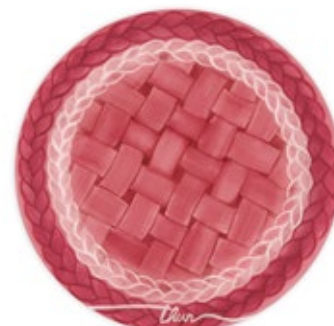

Set 2 posti tavola
in porcellana AbbracciAMI
Set mit 2 Tischgedeck
aus Porzellan AbbracciAMI
AbbracciAMI porcelain snack bowl set

Set of 2 AbbracciAMI
porcelain place settings
Euro 44,90

IMAGE MAKER

Art. **P5062P00**

SEASONAL

Piattino dessert
in porcellana AbbracciAMI
Dessertteller aus Porzellan AbbracciAMI
AbbracciAMI porcelain dessert plate

Ø 20,7 cm
Euro 12,90

ESSENTIAL

Art. **P5065P00**

SEASONAL

Piatto grande in porcellana AbbracciAMI
Großer Teller aus Porzellan AbbracciAMI
AbbracciAMI porcelain large plate