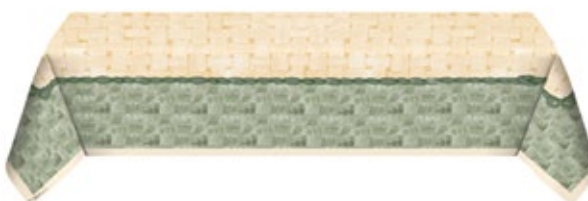

SEASONAL

Set 2 tovagliette plastificate AbbracciAMI

Set mit 2 kunststoffbeschichtete Servietten AbbracciAMI

AbbracciAMI set of 2 plastic-coated place mats

45,6 x 33 cm

Euro 9,90

RELATED

8 018594 642607