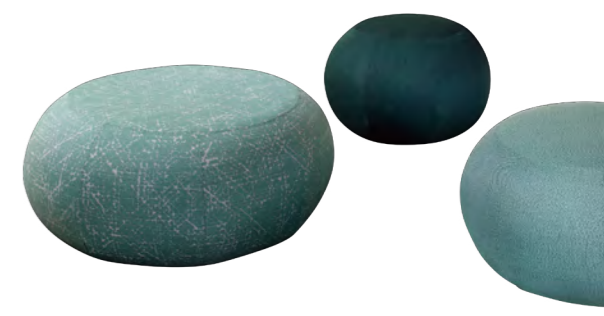

LOUCA

interior style

LOUCA

「ラウカ」について

洗練されたデザインと機能性で、
暮らしを豊かにするアイデアを。

- Luxe & Luster リュクスな造形美で輝きのある空間を演出。
- Odyssey & Obtain 感性をくすぐる探求心を得られること。
- Urbane & Unipue 洗練されたデザインとユニークな機能性と。
- Crest & Celebrate 最上のひとときを祝うアイデア。
- All & Alive 人生を楽しむ全ての人のそばに。