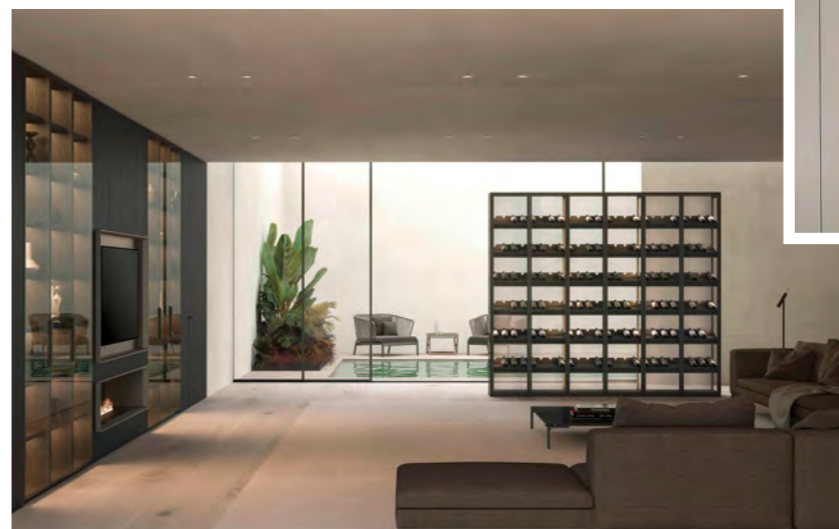

06.
ART
COLLECCION

ART COLLECTION

アートコレクション

住まいのリビング、玄関、ベッドルームを上質に演出する「アートパネル」のご紹介です。
LOUCAでは新進喜悦のアーティストによるモダンな作品から個性的なアートまで
様々なテイストの作品を多数揃えております。

壁周りは空間を雰囲気よく仕上げるインテリアの重要なポイントです。
壁を塗り替えたり、
壁紙を張り替えるよりも「アートを飾る」という発想で、
空間のポイント作りにも役立ち、家具をより一層引き立たせます。